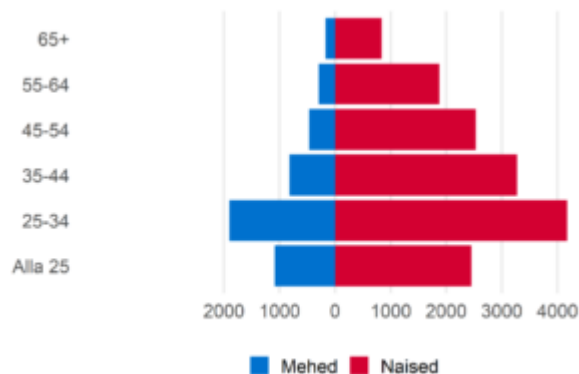

Soo- ja vanusjaotus