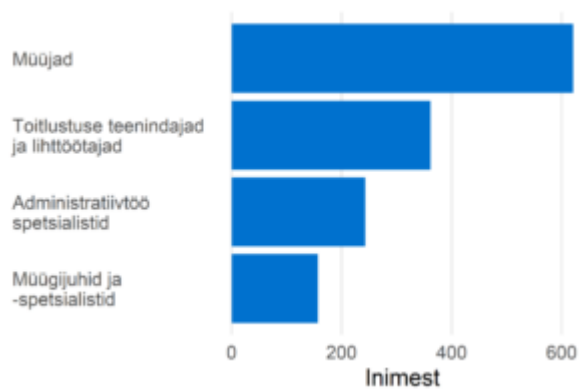

## Ametialagrupid

Administratiivtöö lihtametnikud ametialagrupp sisaldab järgmisi nädisameteid: andmesisestaja, infotelefoni operaator, asministraator, küsitleja

Proгноositud tööjõuvajadus, 2022-2031

Soo- ja vanusjaotus

Täiskoormusega töötajate palgajaotus 2021

Töötajate viimane omandatud kõrgharidus õppekavarühmade järgi

Töötajate viimane omandatud kutseharidus õppekavarühmade järgi

Välistööjõu aastane sisse- ja väljavool, 2020-2021

Sagedaseim järgmine ametiala töötajatel

Sagedaseim eelmine ametiala töötajatel