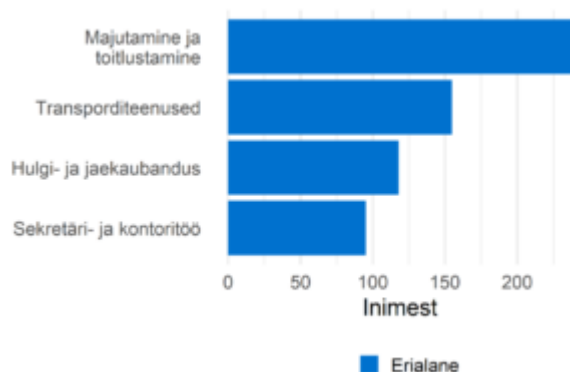

## Ametialagrupid

Administratiivtöö lihtametnikud ametialagrupp sisaldab järgmisi nädisameteid: andmesisestaja, infotelefoni operaator, asministraator, küsitleja

Proгноositud tööjõuvajadus, 2022-2031

Soo- ja vanusjaotus

Täiskoormusega töötajate palgajaotus 2021

Töötajate viimane omandatud kõrgharidus õppekavarühmade järgi

Töötajate viimane omandatud kutseharidus õppekavarühmade järgi

Välistööjõu aastane sisse- ja väljavool, 2020-2021