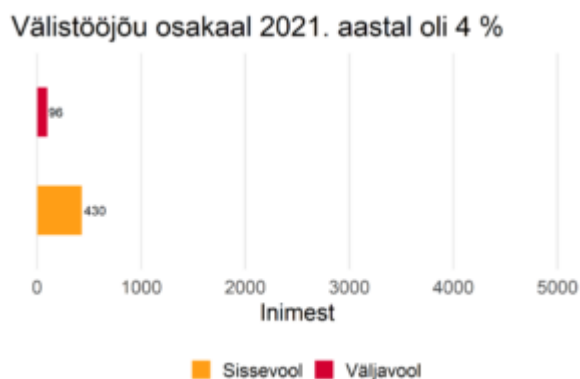

Soo- ja vanusjaotus

Täiskoormusega töötajate palgajaotus 2021

Töötajate viimane omandatud kõrgharidus õppekavarühmade järgi

Töötajate viimane omandatud kutseharidus õppekavarühmade järgi

Välistöajõu aastane sisse- ja väljavool, 2020-2021

Sagedaseim järgmine ametiala töötajatel

Sagedaseim eelmine ametiala töötajatel