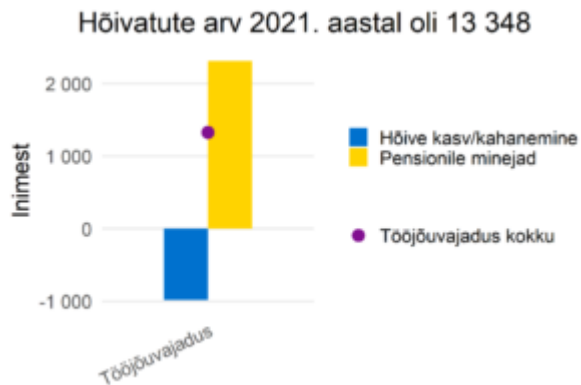

Administratiivtöö lihtametnikud

Ametialagrupid

Administratiivtöö lihtametnikud ametialagrupp sisaldab järgmisi nädisameteid: andmesisestaja, infotelefoni operaator, asministraator, küsitleja

Prognoositud tööjõuvajadus, 2022-2031

Soo- ja vanusjaotus

Täiskoormusega töötajate palgajaotus 2021

Töötajate viimane omandatud kõrgharidus õppekavarühmade järgi

Töötajate viimane omandatud kutseharidus õppekavarühmade järgi

Välistöajõu aastane sisse- ja väljavool, 2020-2021