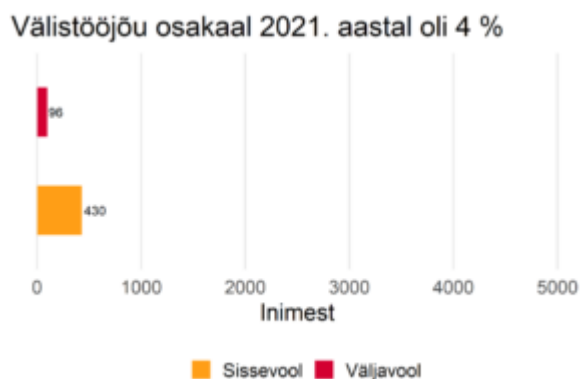

## Ametialagrupid

Administratiivtöö lihtametnikud ametialagrupp sisaldab järgmisi nädisameteid: andmesisestaja, infotelefoni operaator, asministraator, küsitleja

Proгноositud tööjõuvajadus, 2022-2031

Soo- ja vanusjaotus

Täiskoormusega töötajate palgajaotus 2021

Töötajate viimane omandatud kõrgharidus õppekavarühmade järgi

Töötajate viimane omandatud kutseharidus õppekavarühmade järgi

Välistööjõu aastane sisse- ja väljavool, 2020-2021

Sagedaseim järgmine ametiala töötajatel

Sagedaseim eelmine ametiala töötajatel