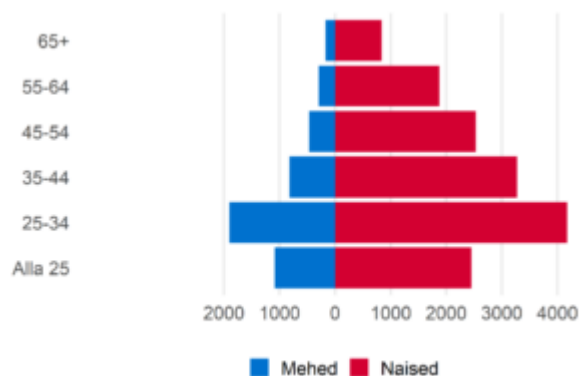

# Administratiivtöö lihtametnikud

## Ametialagrupid

Administratiivtöö lihtametnikud ametialagrupp sisaldab järgmisi nädisameteid: andmesisestaja, infotelefoni operaator, asministraator, küsitleja

Proгноositud tööjõuvajadus, 2022-2031

Soo- ja vanusjaotus