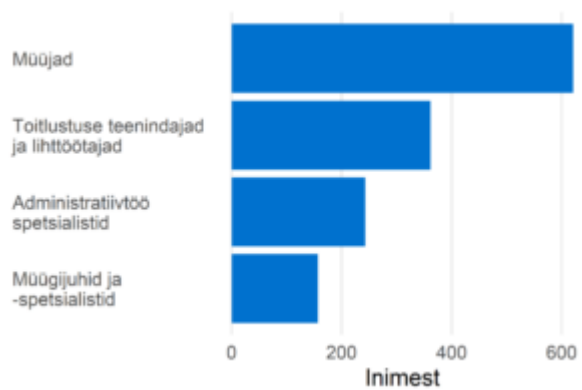

Administratiivtöö lihtametnikud

Ametialagrupid

Administratiivtöö lihtametnikud ametialagrupp sisaldab järgmisi nädisameteid: andmesisestaja, infotelefoni operaator, asministraator, küsitleja

Prognoositud tööjõuvajadus, 2022-2031

Soo- ja vanusjaotus

Täiskoormusega töötajate palgajaotus 2021

Töötajate viimane omandatud kõrgharidus õppekavarühmade järgi

Töötajate viimane omandatud kutseharidus õppekavarühmade järgi

Välistöajõu aastane sisse- ja väljavool, 2020-2021

Sagedaseim järgmine ametiala töötajatel

Sagedaseim eelmine ametiala töötajatel