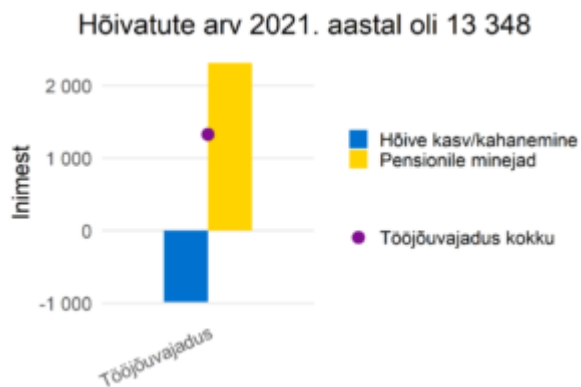

# Administratiivtöö lihtametnikud

## Ametialagrupid

Administratiivtöö lihtametnikud ametialagrupp sisaldab järgmisi nädisameteid: andmesisestaja, infotelefoni operaator, asministraator, küsitleja

Proгноositud tööjõuvajadus, 2022-2031

Soo- ja vanusjaotus