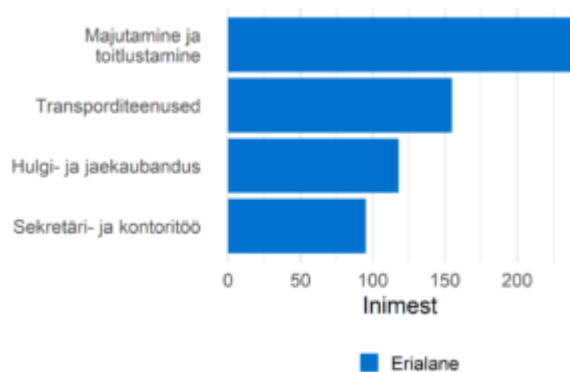

Soo- ja vanusjaotus

Täiskoormusega töötajate palgajaotus 2021

Töötajate viimane omandatud kõrgharidus õppekavarühmade järgi

Töötajate viimane omandatud kutseharidus õppekavarühmade järgi

Välistöajõu aastane sisse- ja väljavool, 2020-2021

Sagedaseim järgmine ametiala töötajatel

Sagedaseim eelmine ametiala töötajatel