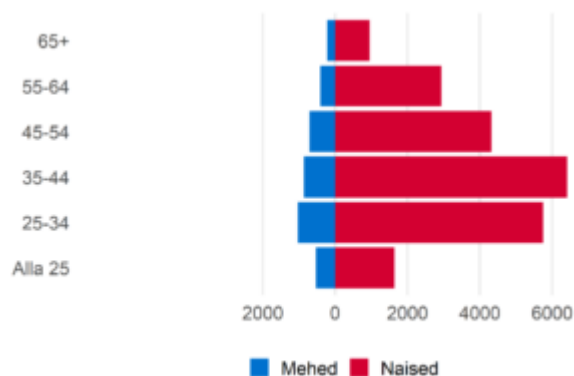

Soo- ja vanusjaotus