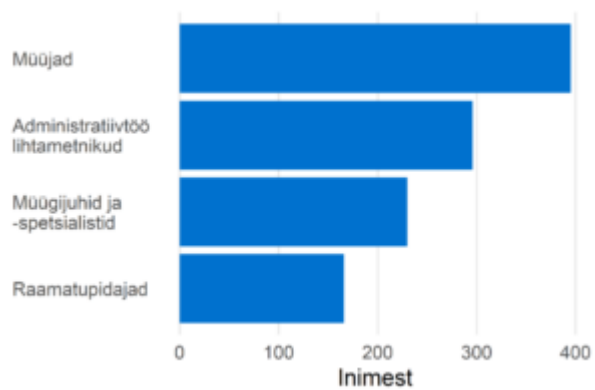

Administratiivtöö spetsialistid

Ametialagrupid

Administratiivtöö spetsialistid ametialagrupp sisaldab järgmisi näidisameteid: kontorijuhataja, andmesisestuse juht, õppeinfo spetsialist, meditsiiniala sekretär, juhiabi

Prognoositud tööjõuvajadus, 2022-2031

Soo- ja vanusjaotus

Täiskoormusega töötajate palgajaotus 2021

Töötajate viimane omandatud kõrgharidus
õppekavariühmade järgi

Töötajate viimane omandatud kutseharidus
õppekavariühmade järgi

Välistöötajate aastane sisse- ja väljavool, 2020-2021

Sagedaseim järgmine ametiala töötajatel

Sagedaseim eelmine ametiala töötajatel