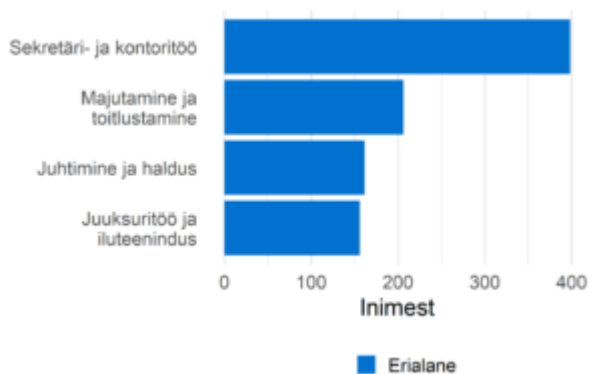

Administratiivtöö spetsialistid

Ametialagrupid

Administratiivtöö spetsialistid ametialagrupp sisaldab järgmisi näidisameteid: kontorijuhataja, andmesisestuse juht, õppeinfo spetsialist, meditsiiniala sekretär, juhiabi

Prognoositud tööjõuvajadus, 2022-2031

Soo- ja vanusjaotus

Täiskoormusega töötajate palgajaotus 2021

Töötajate viimane omandatud kõrgharidus
õppekavariühmade järgi

Töötajate viimane omandatud kutseharidus
õppekavariühmade järgi

Välistöötajate aastane sisse- ja väljavool, 2020-2021

Sagedaseim järgmine ametiala töötajatel

Sagedaseim eelmine ametiala töötajatel