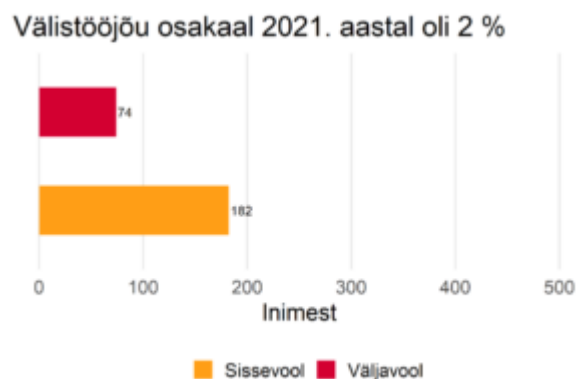

Administratiivtöö spetsialistid

Ametialagrupid

Administratiivtöö spetsialistid ametialagrupp sisaldab järgmisi näidisameteid: kontorijuhataja, andmesisestuse juht, õppeinfo spetsialist, meditsiiniala sekretär, juhiabi

Prognoositud tööjõuvajadus, 2022-2031

Soo- ja vanusjaotus

Täiskoormusega töötajate palgajaotus 2021

Töötajate viimane omandatud kõrgharidus
õppekavariühmade järgi

Töötajate viimane omandatud kutseharidus
õppekavariühmade järgi

Välistöötajate aastane sisse- ja väljavool, 2020-2021

Sagedaseim järgmine ametiala töötajatel

Sagedaseim eelmine ametiala töötajatel