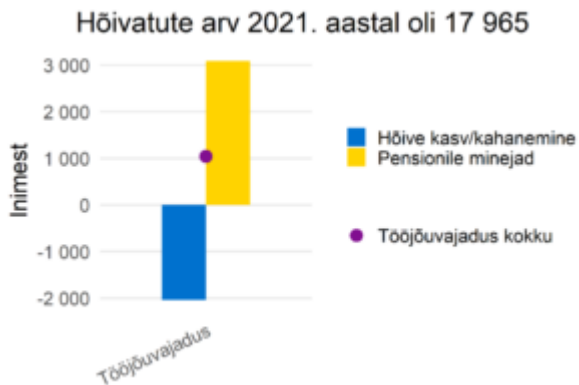

Administratiivtöö spetsialistid

Ametialagrupid

Administratiivtöö spetsialistid ametialagrupp sisaldab järgmisi näidisameteid: kontorijuhataja, andmesisestuse juht, õppeinfo spetsialist, meditsiiniala sekretär, juhiabi

Prognoositud tööjõuvajadus, 2022-2031

Soo- ja vanusjaotus

Täiskoormusega töötajate palgajaotus 2021

Töötajate viimane omandatud kõrgharidus
õppekavariühmade järgi

Töötajate viimane omandatud kutseharidus
õppekavariühmade järgi