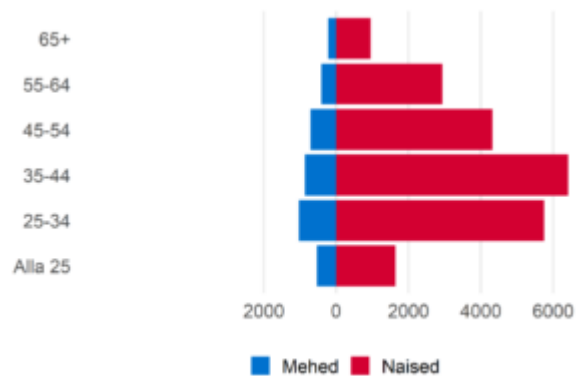

Soo- ja vanusjaotus