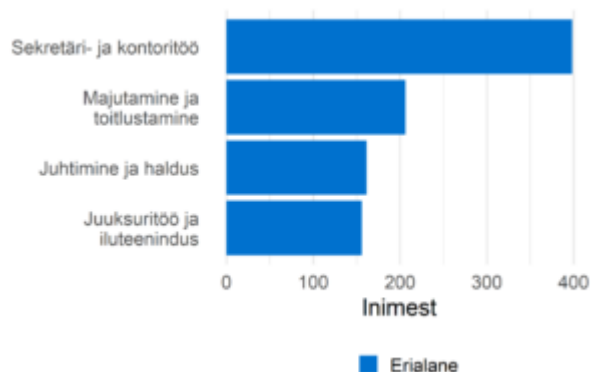

Administratiivtöö spetsialistid

Ametialagrupid

Administratiivtöö spetsialistid ametialagrupp sisaldab järgmisi näidisameteid: kontorijuhataja, andmesisestuse juht, õppeinfo spetsialist, meditsiiniala sekretär, juhiabi

Prognoositud tööjõuvajadus, 2022-2031

Soo- ja vanusjaotus

Täiskoormusega töötajate palgajaotus 2021

Töötajate viimane omandatud kõrgharidus
õppekavariühmade järgi

Töötajate viimane omandatud kutseharidus
õppekavariühmade järgi

Välistööjõu aastane sisse- ja väljavool, 2020-2021

Sagedaseim järgmine ametiala töötajatel

Sagedaseim eelmine ametiala töötajatel