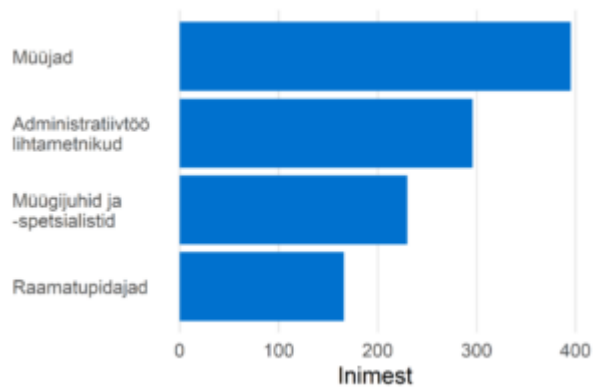

Administratiivtöö spetsialistid

Ametialagrupid

Administratiivtöö spetsialistid ametialagrupp sisaldab järgmisi näidisameteid: kontorijuhataja, andmesisestuse juht, õppeinfo spetsialist, meditsiiniala sekretär, juhiabi

Prognoositud tööjõuvajadus, 2022-2031

Soo- ja vanusjaotus

Täiskoormusega töötajate palgajaotus 2021

Töötajate viimane omandatud kõrgharidus
õppekavariühmade järgi

Töötajate viimane omandatud kutseharidus
õppekavariühmade järgi

Välistööjõu aastane sisse- ja väljavool, 2020-2021

Sagedaseim järgmine ametiala töötajatel

Sagedaseim eelmine ametiala töötajatel