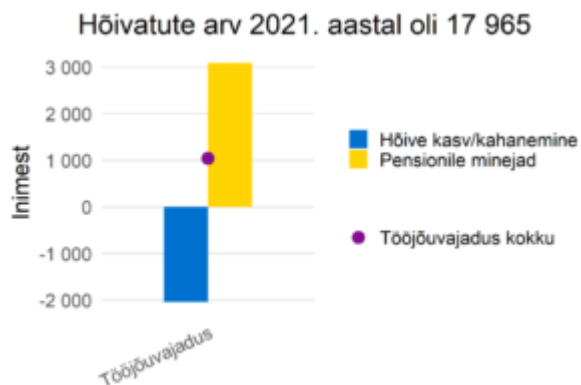

Administratiivtöö spetsialistid

Ametialagrupid

Administratiivtöö spetsialistid ametialagrupp sisaldab järgmisi näidisameteid: kontorijuhataja, andmesisestuse juht, õppeinfo spetsialist, meditsiiniala sekretär, juhiabi

Prognoositud tööjõuvajadus, 2022-2031

Soo- ja vanusjaotus

Täiskoormusega töötajate palgajaotus 2021

Töötajate viimane omandatud kõrgharidus
õppekavariühmade järgi

Töötajate viimane omandatud kutseharidus
õppekavariühmade järgi