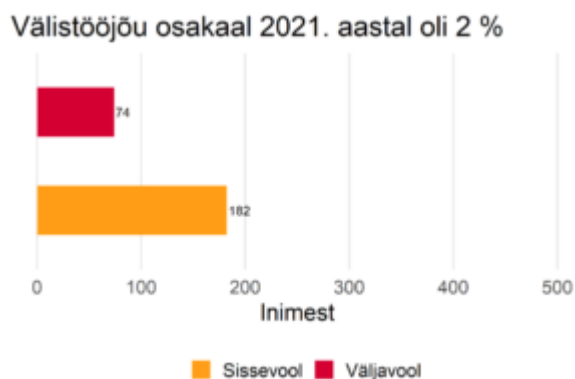

Administratiivtöö spetsialistid

Ametialagrupid

Administratiivtöö spetsialistid ametialagrupp sisaldab järgmisi näidisameteid: kontorijuhataja, andmesisestuse juht, õppeinfo spetsialist, meditsiiniala sekretär, juhiabi

Prognoositud tööjõuvajadus, 2022-2031

Soo- ja vanusjaotus

Täiskoormusega töötajate palgajaotus 2021

Töötajate viimane omandatud kõrgharidus
õppekavariühmade järgi

Töötajate viimane omandatud kutseharidus
õppekavariühmade järgi

Välistööjõu aastane sisse- ja väljavool, 2020-2021

Sagedaseim järgmine ametiala töötajatel

Sagedaseim eelmine ametiala töötajatel