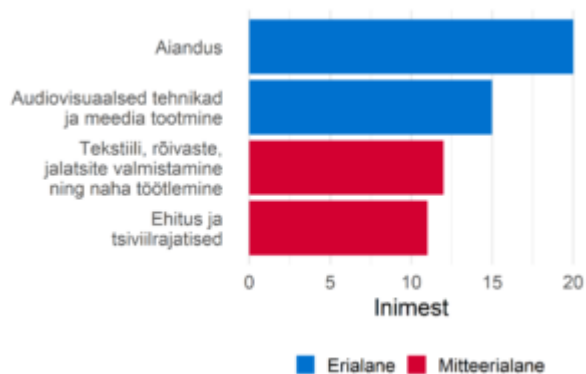

Prognoositud tööjõuvajadus, 2022-2031

Soo- ja vanusjaotus

Täiskoormusega töötajate palgajaotus 2021

Töötajate viimane omandatud kõrgharidus
õppekavariühmade järgi

Töötajate viimane omandatud kutseharidus
õppekavariühmade järgi

Välistööjõu aastane sisse- ja väljavool, 2020-2021

Sagedaseim järgmine ametiala töötajatel

Sagedaseim eelmine ametiala töötajatel