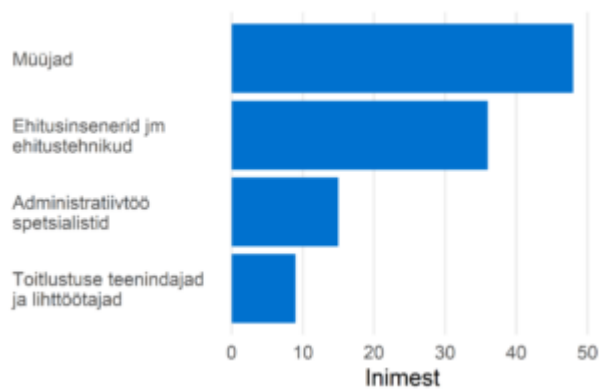

Prognoositud tööjõuvajadus, 2022-2031

Soo- ja vanusjaotus

Täiskoormusega töötajate palgajaotus 2021

Töötajate viimane omandatud kõrgharidus
õppekavariühmade järgi

Töötajate viimane omandatud kutseharidus
õppekavariühmade järgi

Välistööjõu aastane sisse- ja väljavool, 2020-2021

Sagedaseim järgmine ametiala töötajatel

Sagedaseim eelmine ametiala töötajatel