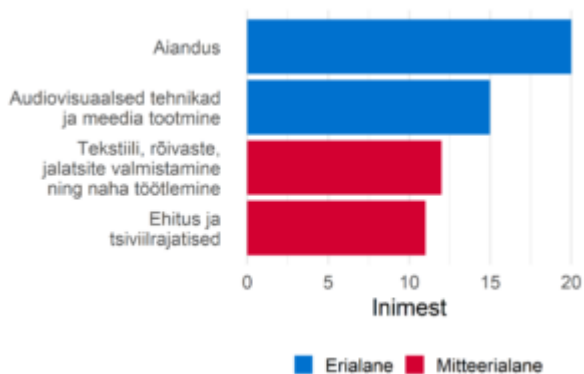

Prognoositud tööjõuvajadus, 2022-2031

Soo- ja vanusjaotus

Täiskoormusega töötajate palgajaotus 2021

Töötajate viimane omandatud kõrgharidus õppekavariühmade järgi

Töötajate viimane omandatud kutseharidus õppekavariühmade järgi

Välistööjõu aastane sisse- ja väljavool, 2020-2021

Sagedaseim järgmine ametiala töötajatel

Sagedaseim eelmine ametiala töötajatel