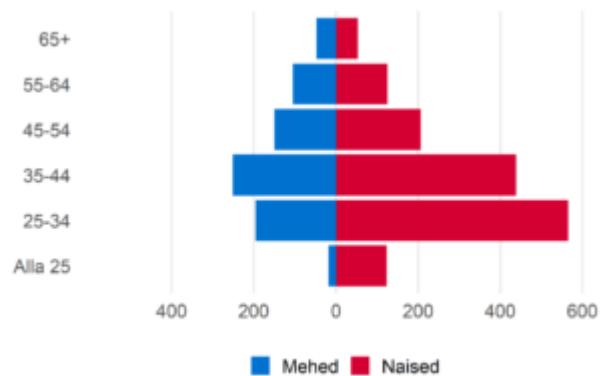

Arhitektuuri ja planeerimise spetsialistid

Ametialagrupid

Arhitektuuri ja planeerimise spetsialistid ametialagrupp sisaldab järgmisi näidisameteid: arhitekt, linnaplaneerija, sisekujundaja, lavakujundaja

Prognoositud tööjõuvajadus, 2022-2031

Soo- ja vanusjaotus

Täiskoormusega töötajate palgajaotus 2021

Töötajate viimane omandatud kõrgharidus õppekavariühmade järgi

Töötajate viimane omandatud kutseharidus õppekavariühmade järgi