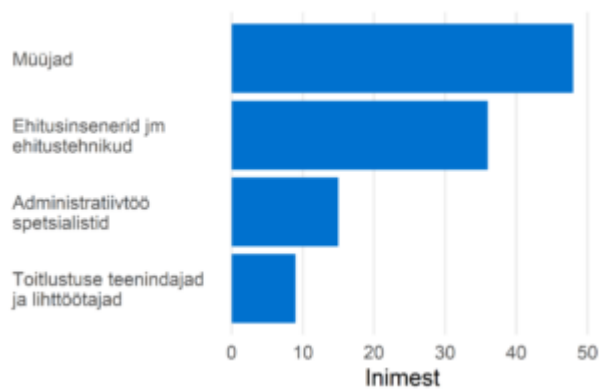

Prognoositud tööjõuvajadus, 2022-2031

Soo- ja vanusjaotus

Täiskoormusega töötajate palgajaotus 2021

Töötajate viimane omandatud kõrgharidus õppekavariühmade järgi

Töötajate viimane omandatud kutseharidus õppekavariühmade järgi

Välistööjõu aastane sisse- ja väljavool, 2020-2021

Sagedaseim järgmine ametiala töötajatel

Sagedaseim eelmine ametiala töötajatel