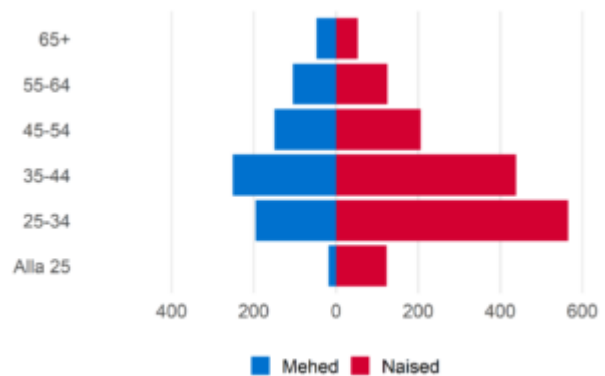

Arhitektuuri ja planeerimise spetsialistid

Ametialagrupid

Arhitektuuri ja planeerimise spetsialistid ametialagrupp sisaldab järgmisi näidisameteid: arhitekt, linnaplaneerija, sisearhitekt, maastikuarhitekt

Prognoositud tööjõuvajadus, 2022-2031

Soo- ja vanusjaotus

Täiskoormusega töötajate palgajaotus 2021

Töötajate viimane omandatud kõrgharidus
õppekavariühmade järgi

Töötajate viimane omandatud kutseharidus
õppekavariühmade järgi