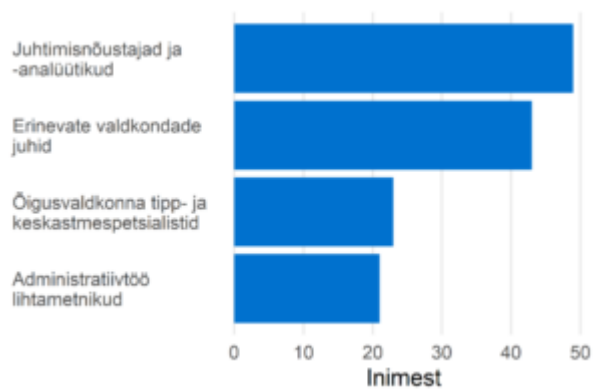

## Ametialagrupid

Avalikud teenistujad ametialagrupp sisaldab järgmisi näidisameteid: minister, riigikogu liige, colikogu liige, kantsler, ametnik, tolliinspektor, sotsiaalkindlustusspetsialist

Prognoositud tööjõuvajadus, 2022-2031

Soo- ja vanusjaotus

Täiskoormusega töötajate palgajaotus 2021

Töötajate viimane omandatud kõrgharidus  
õppekavariühmade järgi

Töötajate viimane omandatud kutseharidus  
õppekavariühmade järgi

Välistöajajõu aastane sisse- ja väljavool, 2020-2021

### Sagedaseim järgmine ametiala töötajatel