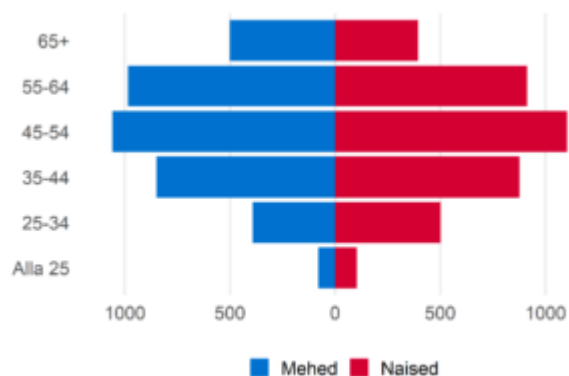

Soo- ja vanusjaotus