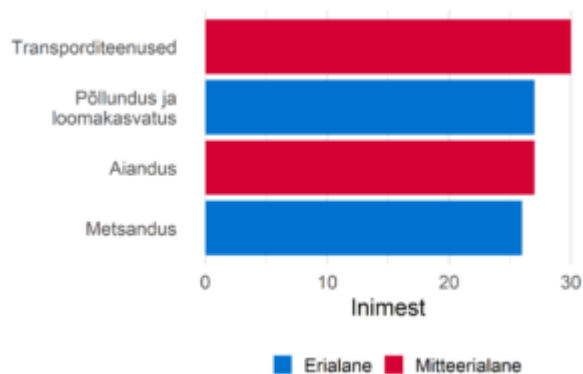

Avalikud teenistujad

Ametialagrupid

Avalikud teenistujad ametialagrupp sisaldab järgmisi näidisameteid: minister, riigikogu liige, colikogu liige, kantsler, ametnik, tolliinspektor, sotsiaalkindlustusspetsialist

Prognoositud tööjõuvajadus, 2022-2031

Soo- ja vanusjaotus

Täiskoormusega töötajate palgajaotus 2021

Töötajate viimane omandatud kõrgharidus
õppekavariühmade järgi

Töötajate viimane omandatud kutseharidus
õppekavariühmade järgi

Välistöajõu aastane sisse- ja väljavool, 2020-2021

Sagedaseim järgmine ametiala töötajatel

Sagedaseim eelmine ametiala töötajatel