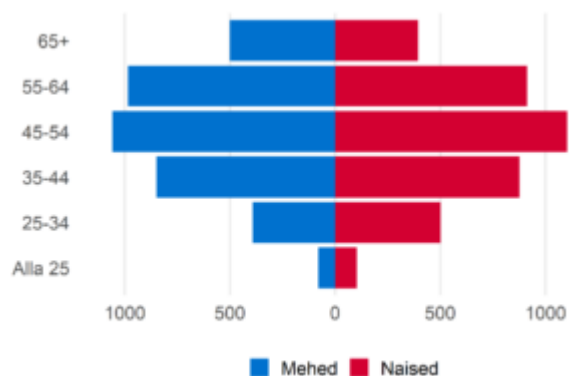

Avalikud teenistujad

Ametialagrupid

Avalikud teenistujad ametialagrupp sisaldab järgmisi näidisameteid: minister, riigikogu liige, colikogu liige, kantsler, ametnik, tolliinspektor, sotsiaalkindlustusspetsialist

Prognoositud tööjõuvajadus, 2022-2031

Soo- ja vanusjaotus

Täiskoormusega töötajate palgajaotus 2021

Töötajate viimane omandatud kõrgharidus
õppekavariühmade järgi

Töötajate viimane omandatud kutseharidus
õppekavariühmade järgi