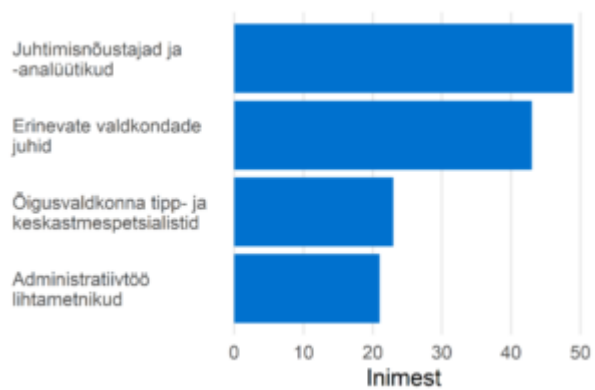

Prognoositud tööjõuvajadus, 2022-2031

Soo- ja vanusjaotus

Täiskoormusega töötajate palgajaotus 2021

Töötajate viimane omandatud kõrgharidus
õppekavariühmade järgi

Töötajate viimane omandatud kutseharidus
õppekavariühmade järgi

Välistöajõu aastane sisse- ja väljavool, 2020-2021

Sagedaseim järgmine ametiala töötajatel

Sagedaseim eelmine ametiala töötajatel