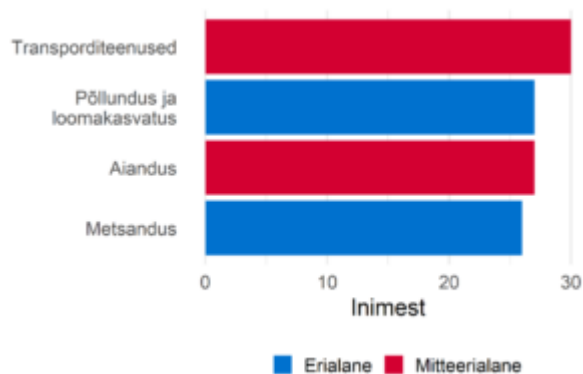

## Ametialagrupid

Avalikud teenistujad ametialagrupp sisaldab järgmisi näidisameteid: minister, riigikogu liige, colikogu liige, kantsler, ametnik, tolliinspektor, sotsiaalkindlustusspetsialist

Prognoositud tööjõuvajadus, 2022-2031

Soo- ja vanusjaotus

Täiskoormusega töötajate palgajaotus 2021

Töötajate viimane omandatud kõrgharidus  
õppekavariühmade järgi

Töötajate viimane omandatud kutseharidus  
õppekavariühmade järgi

Välistöajajõu aastane sisse- ja väljavool, 2020-2021

### Sagedaseim järgmine ametiala töötajatel