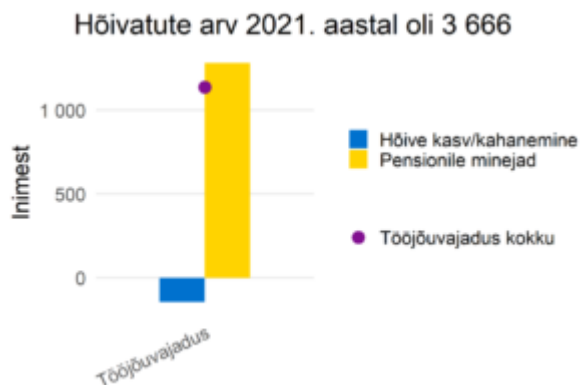

Avalikud teenistujad

Ametialagrupid

Avalikud teenistujad ametialagrupp sisaldab järgmisi näidisameteid: minister, riigikogu liige, colikogu liige, kantsler, ametnik, tolliinspektor, sotsiaalkindlustusspetsialist

Prognoositud tööjõuvajadus, 2022-2031

Soo- ja vanusjaotus

Täiskoormusega töötajate palgajaotus 2021

Töötajate viimane omandatud kõrgharidus
õppekavariühmade järgi

Töötajate viimane omandatud kutseharidus
õppekavariühmade järgi