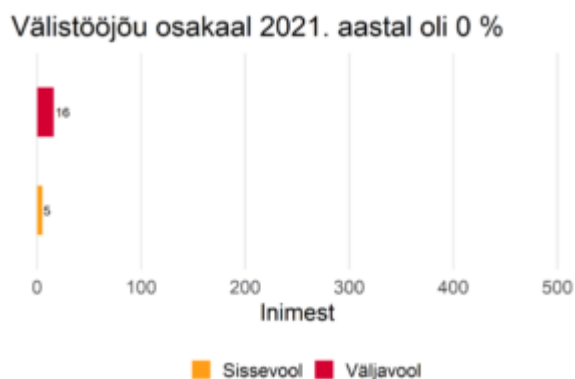

## Ametialagrupid

Avalikud teenistujad ametialagrupp sisaldab järgmisi näidisameteid: minister, riigikogu liige, colikogu liige, kantsler, ametnik, tolliinspektor, sotsiaalkindlustusspetsialist

Prognoositud tööjõuvajadus, 2022-2031

Soo- ja vanusjaotus

Täiskoormusega töötajate palgajaotus 2021

Töötajate viimane omandatud kõrgharidus  
õppekavariühmade järgi

Töötajate viimane omandatud kutseharidus  
õppekavariühmade järgi

Välistöajajõu aastane sisse- ja väljavool, 2020-2021

### Sagedaseim järgmine ametiala töötajatel