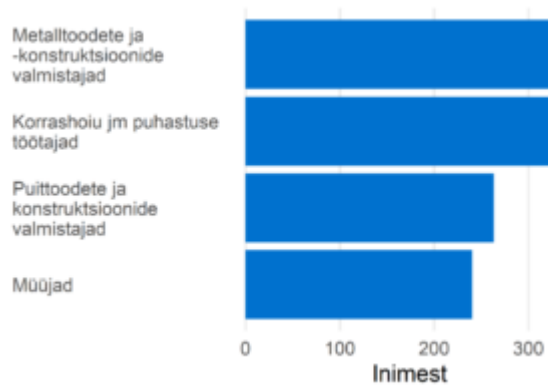

## Ametialagrupid

Ehitajad ametialagrupp sisaldab järgmisi nädisameteid: ehitaja, pottsepp, kiviraidur, armeerija, ehituspusepp, lammutustööline, katusepanija, plaatija, teedeehitaja

Prognoositud tööjõuvajadus, 2022-2031

Soo- ja vanusjaotus

Täiskoormusega töötajate palgajaotus 2021

Töötajate viimane omandatud kõrgharidus  
õppekavariühmade järgi

Töötajate viimane omandatud kutseharidus  
õppekavariühmade järgi

Välistöötajate aastane sisse- ja väljavool, 2020-2021

### Sagedaseim järgmine ametiala töötajatel