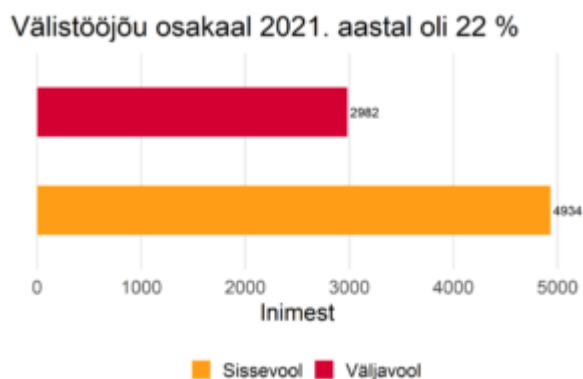

Ehitajad

Ametialagrupid

Ehitajad ametialagrupp sisaldab järgmisi nädisameteid: ehitaja, pottsepp, kiviraidur, armeerija, ehituspusepp, lammutustööline, katusepanija, plaatija, teedeehitaja

Prognoositud tööjõuvajadus, 2022-2031

Soo- ja vanusjaotus

Täiskoormusega töötajate palgajaotus 2021

Töötajate viimane omandatud kõrgharidus
õppekavariühmade järgi

Töötajate viimane omandatud kutseharidus
õppekavariühmade järgi

Välistöötajate aastane sisse- ja väljavool, 2020-2021

Sagedaseim järgmine ametiala töötajatel

Sagedaseim eelmine ametiala töötajatel