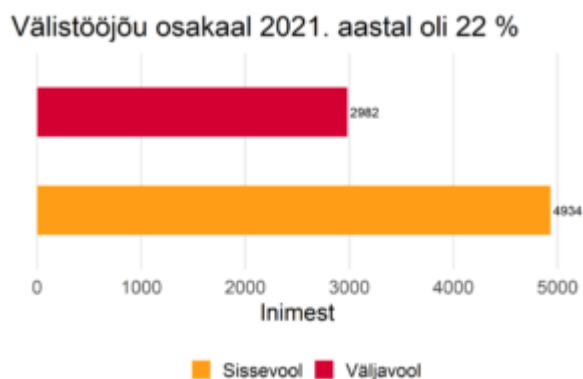

## Ametialagrupid

Ehitajad ametialagrupp sisaldab järgmisi nädisameteid: ehitaja, pottsepp, kiviraidur, armeerija, ehituspusepp, lammutustööline, katusepanija, plaatija, teedeehitaja

Prognoositud tööjõuvajadus, 2022-2031

Soo- ja vanusjaotus

Täiskoormusega töötajate palgajaotus 2021

Töötajate viimane omandatud kõrgharidus  
õppekavariühmade järgi

Töötajate viimane omandatud kutseharidus  
õppekavariühmade järgi

Välistöötajate aastane sisse- ja väljavool, 2020-2021

### Sagedaseim järgmine ametiala töötajatel