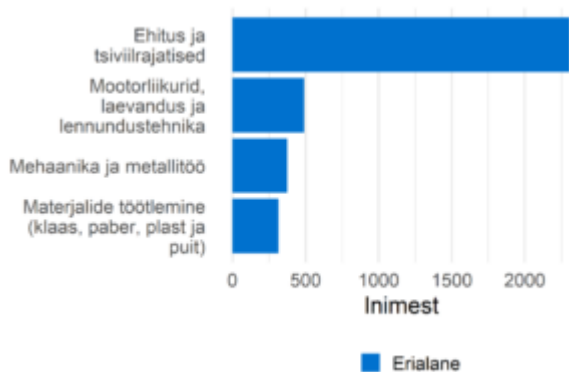

Ehitajad

Ametialagrupid

Ehitajad ametialagrupp sisaldab järgmisi nädisameteid: ehitaja, pottsepp, kiviraidur, armeerija, ehituspusepp, lammutustööline, katusepanija, plaatija, teedeehitaja

Prognoositud tööjõuvajadus, 2022-2031

Soo- ja vanusjaotus

Täiskoormusega töötajate palgajaotus 2021

Töötajate viimane omandatud kõrgharidus
õppekavariühmade järgi

Töötajate viimane omandatud kutseharidus
õppekavariühmade järgi

Välistöötajate aastane sisse- ja väljavool, 2020-2021

Sagedaseim järgmine ametiala töötajatel

Sagedaseim eelmine ametiala töötajatel