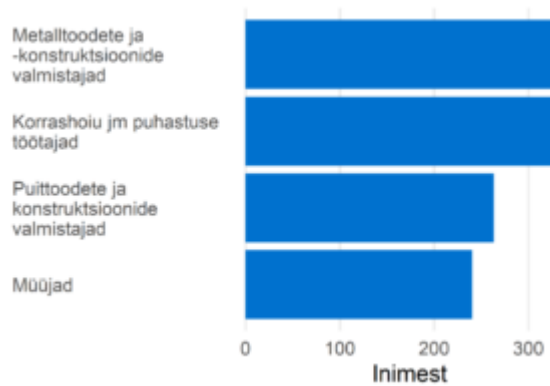

Soo- ja vanusjaotus

Täiskoormusega töötajate palgajaotus 2021

Töötajate viimane omandatud kõrgharidus
õppekavariühmade järgi

Töötajate viimane omandatud kutseharidus
õppekavariühmade järgi

Välistöötajate aastane sisse- ja väljavool, 2020-2021

Sagedaseim järgmine ametiala töötajatel

Sagedaseim eelmine ametiala töötajatel