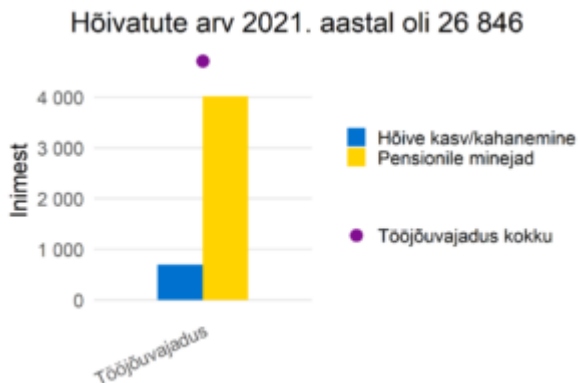

## Ametialagrupid

Ehitajad ametialagrupp sisaldab järgmisi nädisameteid: ehitaja, pottsepp, kiviraidur, armeerija, ehituspusepp, lammutustööline, katusepanija, plaatija, teedeehitaja

Prognoositud tööjõuvajadus, 2022-2031