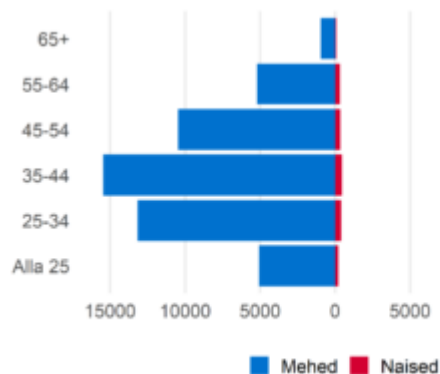

## Ametialagrupid

Ehitajad ametialagrupp sisaldab järgmisi nädisameteid: ehitaja, pottsepp, kiviraidur, armeerija, ehituspusepp, lammutustööline, katusepanija, plaatija, teedeehitaja

Prognoositud tööjõuvajadus, 2022-2031