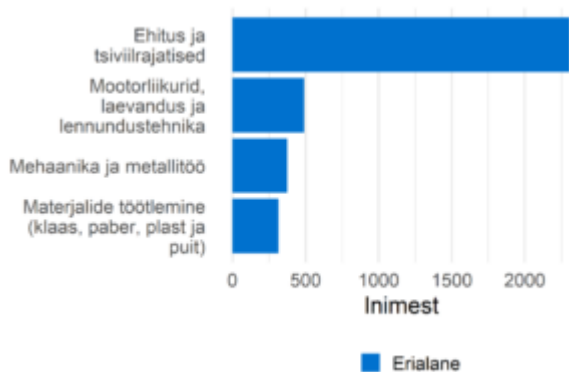

## Ametialagrupid

Ehitajad ametialagrupp sisaldab järgmisi nädisameteid: ehitaja, pottsepp, kiviraidur, armeerija, ehituspusepp, lammutustööline, katusepanija, plaatija, teedeehitaja

Prognoositud tööjõuvajadus, 2022-2031

Soo- ja vanusjaotus

Täiskoormusega töötajate palgajaotus 2021

Töötajate viimane omandatud kõrgharidus  
õppekavariühmade järgi

Töötajate viimane omandatud kutseharidus  
õppekavariühmade järgi

Välistöötajate aastane sisse- ja väljavool, 2020-2021

### Sagedaseim järgmine ametiala töötajatel