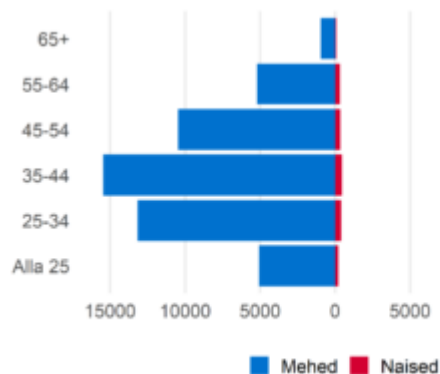

Soo- ja vanusjaotus