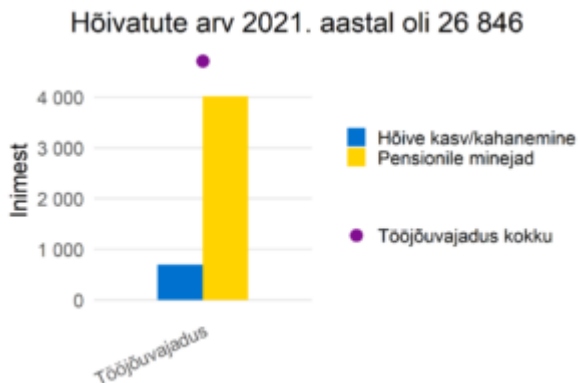

Ehitajad

Ametialagrupid

Ehitajad ametialagrupp sisaldab järgmisi nädisameteid: ehitaja, pottsepp, kiviraidur, armeerija, ehituspusepp, lammutustööline, katusepanija, plaatija, teedeehitaja

Prognoositud tööjõuvajadus, 2022-2031

Soo- ja vanusjaotus

Täiskoormusega töötajate palgajaotus 2021

Töötajate viimane omandatud kõrgharidus
õppekavariühmade järgi

Töötajate viimane omandatud kutseharidus
õppekavariühmade järgi

Välistöötajate aastane sisse- ja väljavool, 2020-2021