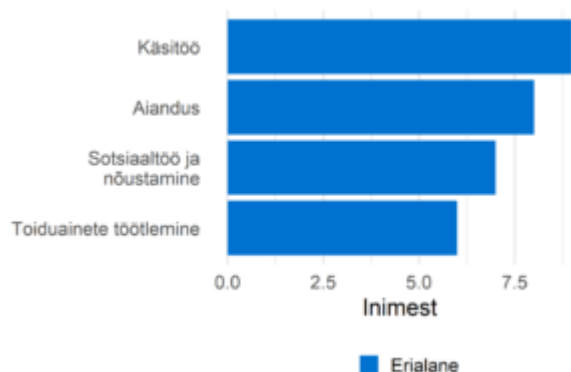

## Ametialagrupid

Eripedagoogid ja psühholoogid ametialagrupp sisaldab järgmisi nädisameteid: logopeed, eripedagoog, psühholoog, psühhoterapeut, spordipsühholoog

Prognoositud tööjõuvajadus, 2022-2031

Soo- ja vanusjaotus

Täiskoormusega töötajate palgajaotus 2021

Töötajate viimane omandatud kõrgharidus  
õppekavariühmade järgi

Töötajate viimane omandatud kutseharidus  
õppekavariühmade järgi

Välistöötajate aastane sisse- ja väljavool, 2020-2021