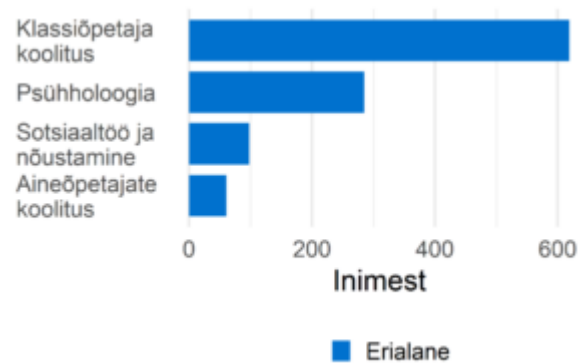

Eripedagoogid ja psühholoogid

Ametialagrupid

Eripedagoogid ja psühholoogid ametialagrupp sisaldab järgmisi nädisameteid: logopeed, eripedagoog, psühholoog, psühhoterapeut, spordipsühholoog

Prognoositud tööjõuvajadus, 2022-2031

Soo- ja vanusjaotus

Täiskoormusega töötajate palgajaotus 2021

Töötajate viimane omandatud kõrgharidus
õppekavariühmade järgi

Töötajate viimane omandatud kutseharidus
õppekavariühmade järgi

Välistöötöjõu aastane sisse- ja väljavool, 2020-2021