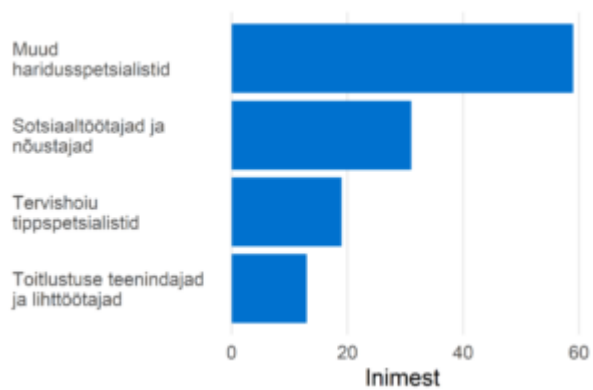

## Ametialagrupid

Eripedagoogid ja psühholoogid ametialagrupp sisaldab järgmisi nädisameteid: logopeed, eripedagoog, psühholoog, psühhoterapeut, spordipsühholoog

Prognoositud tööjõuvajadus, 2022-2031

Soo- ja vanusjaotus

Täiskoormusega töötajate palgajaotus 2021

Töötajate viimane omandatud kõrgharidus  
õppekavariühmade järgi

Töötajate viimane omandatud kutseharidus  
õppekavariühmade järgi

Välistöötajate aastane sisse- ja väljavool, 2020-2021

Sagedaseim järgmine ametiala töötajatel

Sagedaseim eelmine ametiala töötajatel