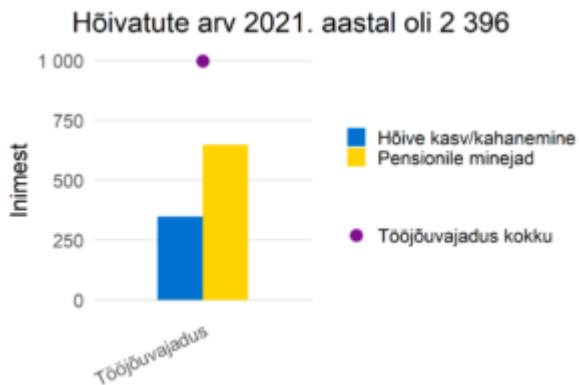

Eripedagoogid ja psühholoogid

Ametialagrupid

Eripedagoogid ja psühholoogid ametialagrupp sisaldab järgmisi nädisameteid: logopeed, eripedagoog, psühholoog, psühhoterapeut, spordipsühholoog

Prognoositud tööjõuvajadus, 2022-2031

Soo- ja vanusjaotus

Täiskoormusega töötajate palgajaotus 2021

Töötajate viimane omandatud kõrgharidus
õppekavariühmade järgi

Töötajate viimane omandatud kutseharidus
õppekavariühmade järgi

Välistöötöjõu aastane sisse- ja väljavool, 2020-2021