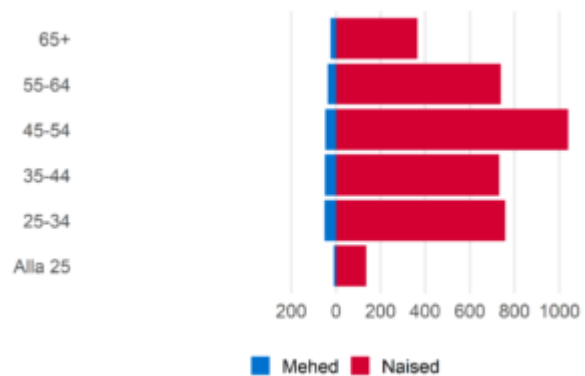

Soo- ja vanusjaotus