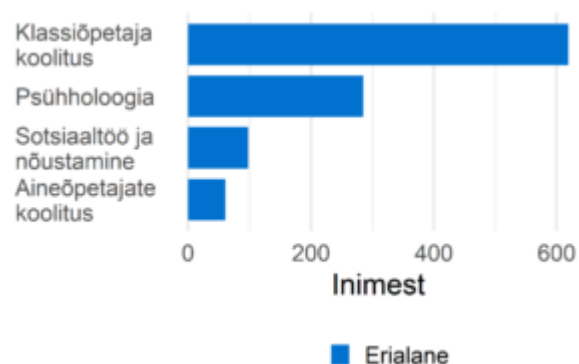

## Ametialagrupid

Eripedagoogid ja psühholoogid ametialagrupp sisaldab järgmisi nädisameteid: logopeed, eripedagoog, psühholoog, psühhoterapeut, spordipsühholoog

Prognoositud tööjõuvajadus, 2022-2031

Soo- ja vanusjaotus

Täiskoormusega töötajate palgajaotus 2021

Töötajate viimane omandatud kõrgharidus  
õppekavariühmade järgi

Töötajate viimane omandatud kutseharidus  
õppekavariühmade järgi

Välistöötajate aastane sisse- ja väljavool, 2020-2021