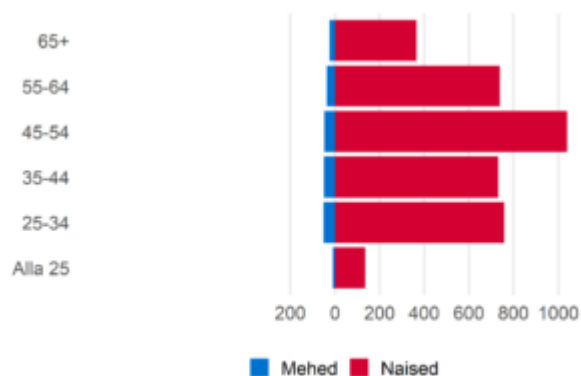

## Ametialagrupid

Eripedagoogid ja psühholoogid ametialagrupp sisaldab järgmisi nädisameteid: logopeed, eripedagoog, psühholoog, psühhoterapeut, spordipsühholoog

Prognoositud tööjõuvajadus, 2022-2031

Soo- ja vanusjaotus