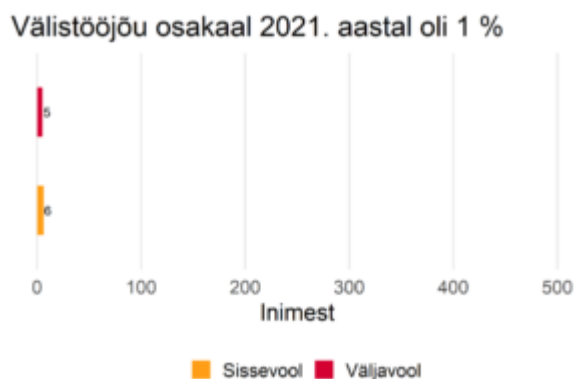

## Ametialagrupid

Eripedagoogid ja psühholoogid ametialagrupp sisaldab järgmisi nädisameteid: logopeed, eripedagoog, psühholoog, psühhoterapeut, spordipsühholoog

Prognoositud tööjõuvajadus, 2022-2031

Soo- ja vanusjaotus

Täiskoormusega töötajate palgajaotus 2021

Töötajate viimane omandatud kõrgharidus  
õppekavariühmade järgi

Töötajate viimane omandatud kutseharidus  
õppekavariühmade järgi

Välistöötajate aastane sisse- ja väljavool, 2020-2021

Sagedaseim järgmine ametiala töötajatel

Sagedaseim eelmine ametiala töötajatel