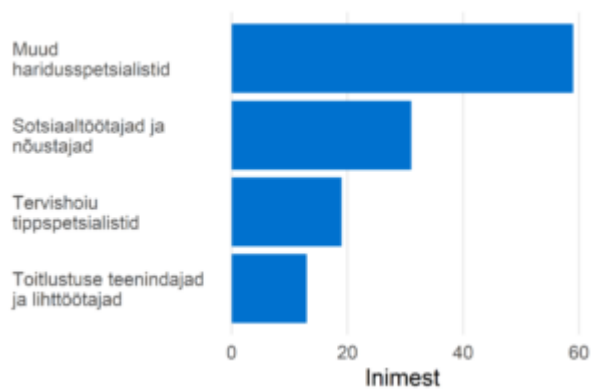

Soo- ja vanusjaotus

Täiskoormusega töötajate palgajaotus 2021

Töötajate viimane omandatud kõrgharidus
õppekavariühmade järgi

Töötajate viimane omandatud kutseharidus
õppekavariühmade järgi

Välistöötöjõu aastane sisse- ja väljavool, 2020-2021

Sagedaseim järgmine ametiala töötajatel

Sagedaseim eelmine ametiala töötajatel