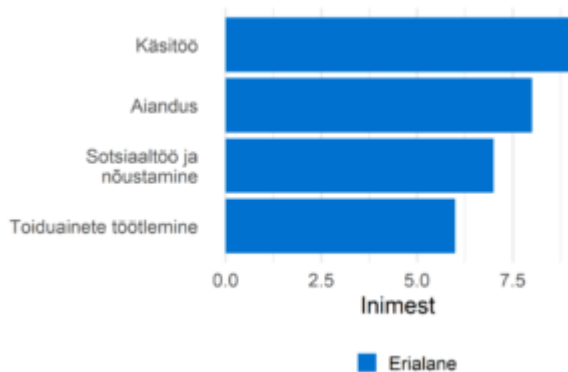

Soo- ja vanusjaotus

Täiskoormusega töötajate palgajaotus 2021

Töötajate viimane omandatud kõrgharidus
õppekavariühmade järgi

Töötajate viimane omandatud kutseharidus
õppekavariühmade järgi

Välistöötöjõu aastane sisse- ja väljavool, 2020-2021

Sagedaseim järgmine ametiala töötajatel

Sagedaseim eelmine ametiala töötajatel