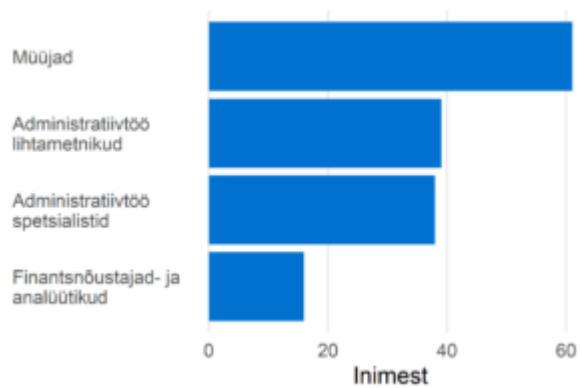

Töötajate viimane omandatud kõrgharidus  
õppekavariühmade järgi

Töötajate viimane omandatud kutseharidus  
õppekavariühmade järgi

Välistöajõu aastane sisse- ja väljavool, 2020-2021

Sagedaseim järgmine ametiala töötajatel

Sagedaseim eelmine ametiala töötajatel