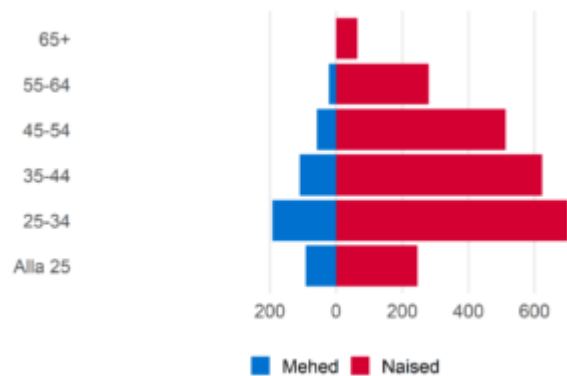

Soo- ja vanusjaotus