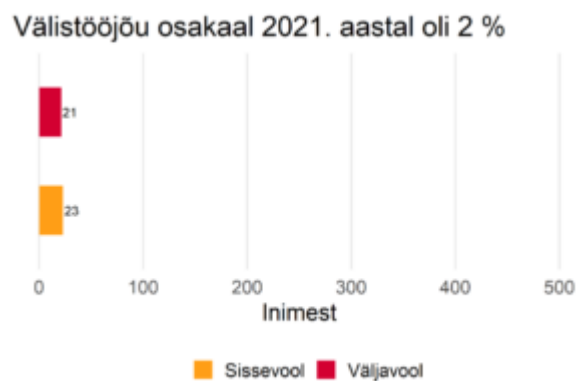

## Ametialagrupid

Finantsvaldkonna kontoritöötajad ametialagrupp sisaldab järgmisi näidisameteid: teller, panga kliendihaldur, võlahaldur

Proгноositud tööjõuvajadus, 2022-2031

Soo- ja vanusjaotus

Täiskoormusega töötajate palgajaotus 2021

Töötajate viimane omandatud kõrgharidus  
õppekavariühmade järgi

Töötajate viimane omandatud kutseharidus  
õppekavariühmade järgi

Välistöajõu aastane sisse- ja väljavool, 2020-2021

Sagedaseim järgmine ametiala töötajatel