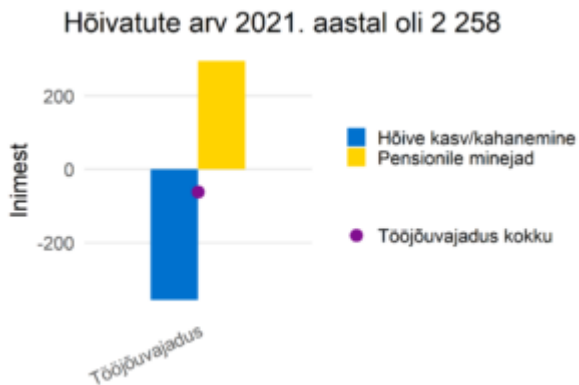

# Finantsvaldkonna kontoritöötajad

## Ametialagrupid

Finantsvaldkonna kontoritöötajad ametialagrupp sisaldab järgmisi näidisameteid: teller, panga kliendihaldur, võlahaldur

Proгноositud tööjõuvajadus, 2022-2031

Soo- ja vanusjaotus

Täiskoormusega töötajate palgajaotus 2021