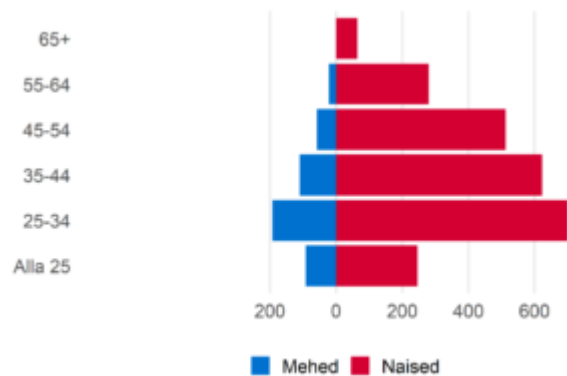

## Ametialagrupid

Finantsvaldkonna kontoritöötajad ametialagrupp sisaldab järgmisi näidisameteid: teller, panga kliendihaldur, võlahaldur

Proгноositud tööjõuvajadus, 2022-2031

Soo- ja vanusjaotus

Täiskoormusega töötajate palgajaotus 2021