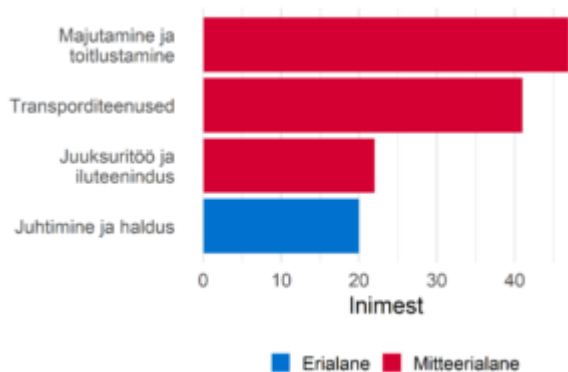

Soo- ja vanusjaotus

Täiskoormusega töötajate palgajaotus 2021

Töötajate viimane omandatud kõrgharidus õppekavariühmade järgi

Töötajate viimane omandatud kutseharidus õppekavariühmade järgi

Välistöajõu aastane sisse- ja väljavool, 2020-2021

Sagedaseim järgmine ametiala töötajatel

Sagedaseim eelmine ametiala töötajatel