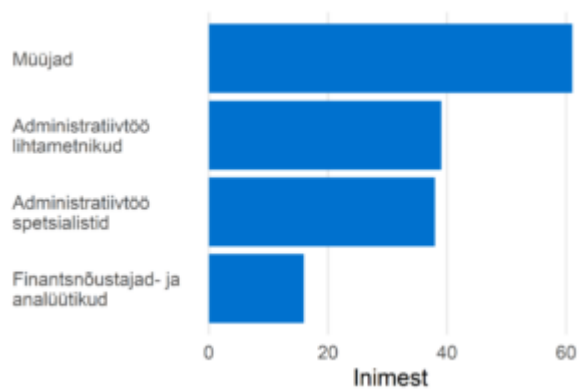

Soo- ja vanusjaotus

Täiskoormusega töötajate palgajaotus 2021

Töötajate viimane omandatud kõrgharidus õppekavariühmade järgi

Töötajate viimane omandatud kutseharidus õppekavariühmade järgi

Välistöajõu aastane sisse- ja väljavool, 2020-2021

Sagedaseim järgmine ametiala töötajatel

Sagedaseim eelmine ametiala töötajatel