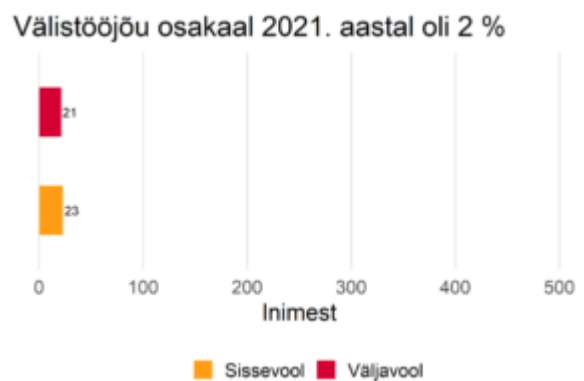

Soo- ja vanusjaotus

Täiskoormusega töötajate palgajaotus 2021

Töötajate viimane omandatud kõrgharidus õppekavariühmade järgi

Töötajate viimane omandatud kutseharidus õppekavariühmade järgi

Välistöajõu aastane sisse- ja väljavool, 2020-2021

Sagedaseim järgmine ametiala töötajatel

Sagedaseim eelmine ametiala töötajatel