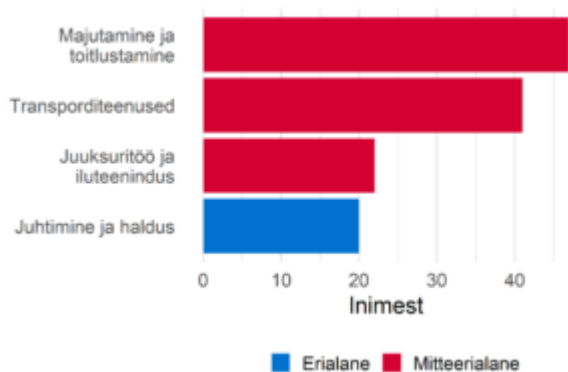

## Ametialagrupid

Finantsvaldkonna kontoritöötajad ametialagrupp sisaldab järgmisi näidisameteid: teller, panga kliendihaldur, võlahaldur

Proгноositud tööjõuvajadus, 2022-2031

Soo- ja vanusjaotus

Täiskoormusega töötajate palgajaotus 2021

Töötajate viimane omandatud kõrgharidus  
õppekavariühmade järgi

Töötajate viimane omandatud kutseharidus  
õppekavariühmade järgi

Välistöajõu aastane sisse- ja väljavool, 2020-2021

Sagedaseim järgmine ametiala töötajatel

Sagedaseim eelmine ametiala töötajatel