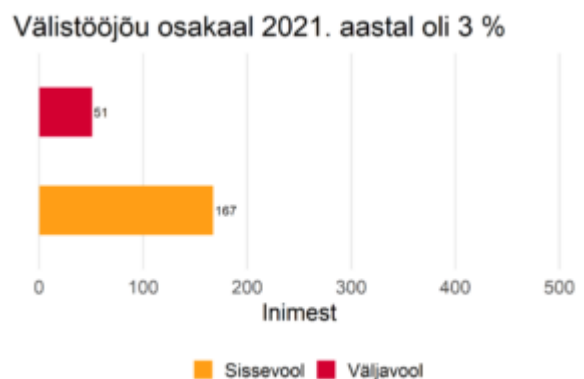

## Ametialagrupid

IKT süsteemihalduse spetsialistid ametialagrupp sisaldab järgmisi nädisameteid: andmebaasi arhitekt, võrguanalüütik, kasutajatoe spetsialist, arvutivõrgu tehnik, televisioonitehnik

Prognoositud tööjõuvajadus, 2022-2031

Soo- ja vanusjaotus

Täiskoormusega töötajate palgajaotus 2021

Töötajate viimane omandatud kõrgharidus õppekavariühmade järgi

Töötajate viimane omandatud kutseharidus õppekavariühmade järgi

Välisrühma aastane sisse- ja väljavool, 2020-2021

Sagedaseim järgmine ametiala töötajatel

Sagedaseim eelmine ametiala töötajatel