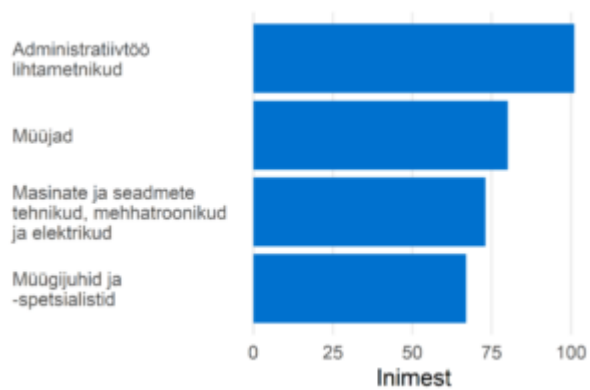

Prognoositud tööjõuvajadus, 2022-2031

Soo- ja vanusjaotus

Täiskoormusega töötajate palgajaotus 2021

Töötajate viimane omandatud kõrgharidus õppekavariühmade järgi

Töötajate viimane omandatud kutseharidus õppekavariühmade järgi

Välisrühma aastane sisse- ja väljavool, 2020-2021

Sagedaseim järgmine ametiala töötajatel

Sagedaseim eelmine ametiala töötajatel