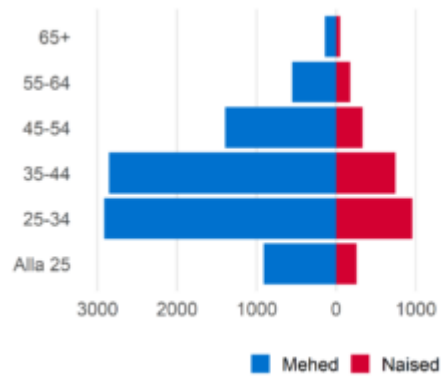

Soo- ja vanusjaotus