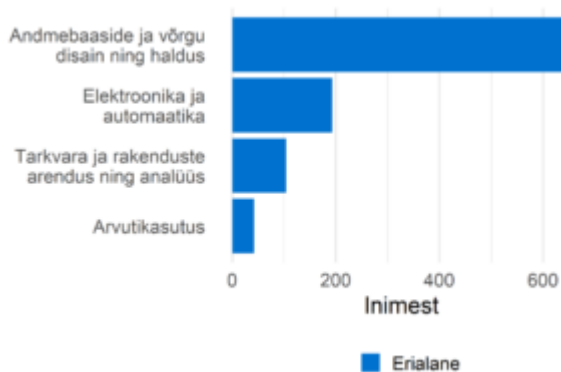

## Ametialagrupid

IKT süsteemihalduse spetsialistid ametialagrupp sisaldab järgmisi nädisameteid: andmebaasi arhitekt, võrguanalüütik, kasutajatoe spetsialist, arvutivõrgu tehnik, televisioonitehnik

Prognoositud tööjõuvajadus, 2022-2031

Soo- ja vanusjaotus

Täiskoormusega töötajate palgajaotus 2021

Töötajate viimane omandatud kõrgharidus õppekavariühmade järgi

Töötajate viimane omandatud kutseharidus õppekavariühmade järgi

Välisrühma aastane sisse- ja väljavool, 2020-2021

Sagedaseim järgmine ametiala töötajatel

Sagedaseim eelmine ametiala töötajatel