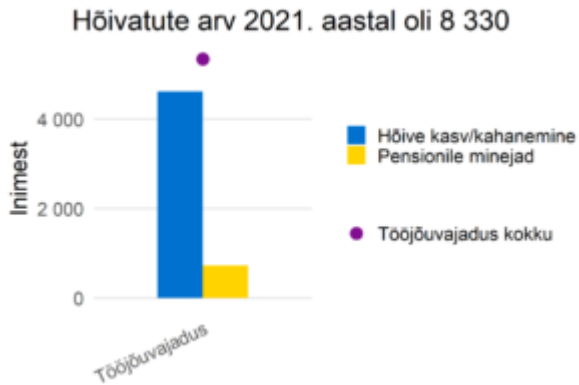

## Ametialagrupid

IKT süsteemihalduse spetsialistid ametialagrupp sisaldab järgmisi nädisameteid: andmebaasi arhitekt, võrguanalüütik, kasutajatoe spetsialist, arvutivõrgu tehnik, televisioonitehnik

Prognoositud tööjõuvajadus, 2022-2031