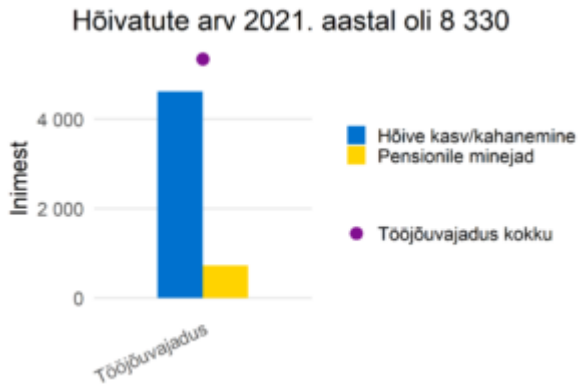

IKT süsteemihalduse spetsialistid

Ametialagrupid

IKT süsteemihalduse spetsialistid ametialagrupp sisaldab järgmisi nädisameteid: andmebaasi arhitekt, võrguanalüütik, kasutajatoe spetsialist, arvutivõrgu tehnik, televisioonitehnik

Prognoositud tööjõuvajadus, 2022-2031

Soo- ja vanusjaotus

Täiskoormusega töötajate palgajaotus 2021

Töötajate viimane omandatud kõrgharidus õppekavariühmade järgi

Töötajate viimane omandatud kutseharidus õppekavariühmade järgi