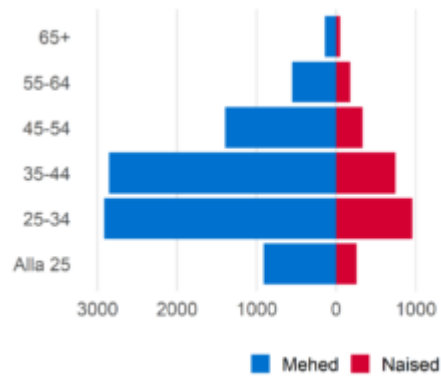

IKT süsteemihalduse spetsialistid

Ametialagrupid

IKT süsteemihalduse spetsialistid ametialagrupp sisaldab järgmisi nädisameteid: andmebaasi arhitekt, võrguanalüütik, kasutajatoe spetsialist, arvutivõrgu tehnik, televisioonitehnik

Prognoositud tööjõuvajadus, 2022-2031

Soo- ja vanusjaotus

Täiskoormusega töötajate palgajaotus 2021

Töötajate viimane omandatud kõrgharidus õppekavariühmade järgi

Töötajate viimane omandatud kutseharidus õppekavariühmade järgi