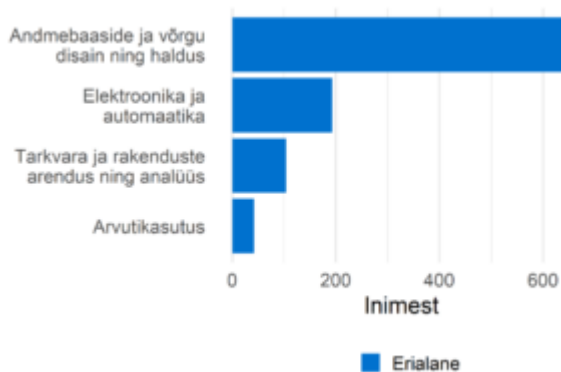

Prognoositud tööjõuvajadus, 2022-2031

Soo- ja vanusjaotus

Täiskoormusega töötajate palgajaotus 2021

Töötajate viimane omandatud kõrgharidus õppekavariühmade järgi

Töötajate viimane omandatud kutseharidus õppekavariühmade järgi

Välisrühma aastane sisse- ja väljavool, 2020-2021

Sagedaseim järgmine ametiala töötajatel

Sagedaseim eelmine ametiala töötajatel