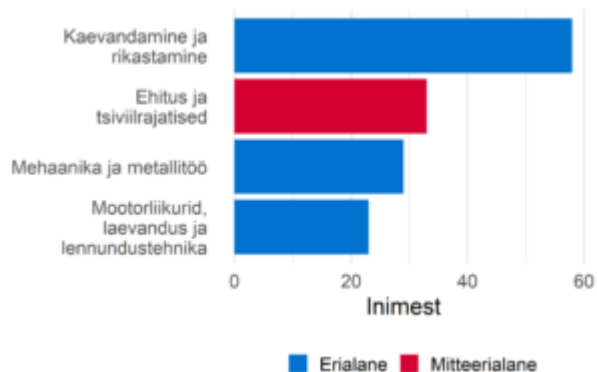

## Ametialagrupid

Proгноositud tööjõuvajadus, 2022-2031

Täiskoormusega töötajate palgajaotus 2021

Töötajate viimane omandatud kutseharidus õppekavariühmade järgi

Soo- ja vanusjaotus

Töötajate viimane omandatud kõrgharidus õppekavariühmade järgi

Välisrööjõu aastane sisse- ja väljavool, 2020-2021

### Sagedaseim järgmine ametiala töötajatel