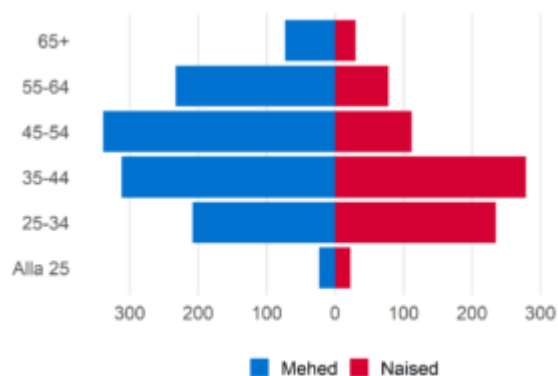

Keskonna ja metsanduse spetsialistid

Ametialagrupid

Proгноositud tööjõuvajadus, 2022-2031

Täiskoormusega töötajate palgajaotus 2021

Töötajate viimane omandatud kutseharidus õppekavariühmade järgi

Soo- ja vanusjaotus

Töötajate viimane omandatud kõrgharidus õppekavariühmade järgi

Välistöajõu aastane sisse- ja väljavool, 2020-2021

Sagedaseim järgmine ametiala töötajatel

Sagedaseim eelmine ametiala töötajatel