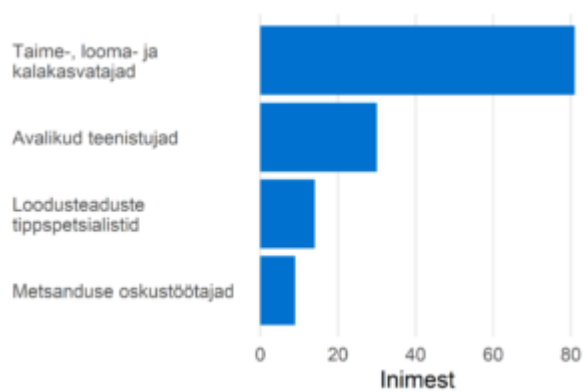

Keskonna ja metsanduse spetsialistid

Ametialagrupid

Proгноositud tööjõuvajadus, 2022-2031

Täiskoormusega töötajate palgajaotus 2021

Töötajate viimane omandatud kutseharidus õppekavariühmade järgi

Soo- ja vanusjaotus

Töötajate viimane omandatud kõrgharidus õppekavariühmade järgi

Välistöajõu aastane sisse- ja väljavool, 2020-2021

Sagedaseim järgmine ametiala töötajatel

Sagedaseim eelmine ametiala töötajatel