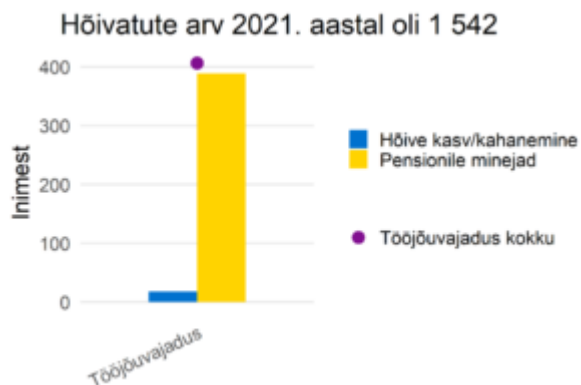

Keskonna ja metsanduse spetsialistid

Ametialagrupid

Proгноositud tööjõuvajadus, 2022-2031

Täiskoormusega töötajate palgajaotus 2021

Töötajate viimane omandatud kutseharidus õppekavariühmade järgi

Soo- ja vanusjaotus

Töötajate viimane omandatud kõrgharidus õppekavariühmade järgi

Välistöajõu aastane sisse- ja väljavool, 2020-2021

Sagedaseim järgmine ametiala töötajatel

Sagedaseim eelmine ametiala töötajatel