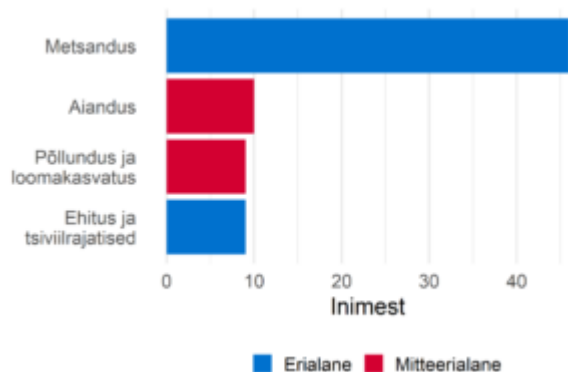

Keskonna ja metsanduse spetsialistid

Ametialagrupid

Proгноositud tööjõuvajadus, 2022-2031

Täiskoormusega töötajate palgajaotus 2021

Töötajate viimane omandatud kutseharidus õppekavariühmade järgi

Soo- ja vanusjaotus

Töötajate viimane omandatud kõrgharidus õppekavariühmade järgi

Välistöajõu aastane sisse- ja väljavool, 2020-2021

Sagedaseim järgmine ametiala töötajatel

Sagedaseim eelmine ametiala töötajatel