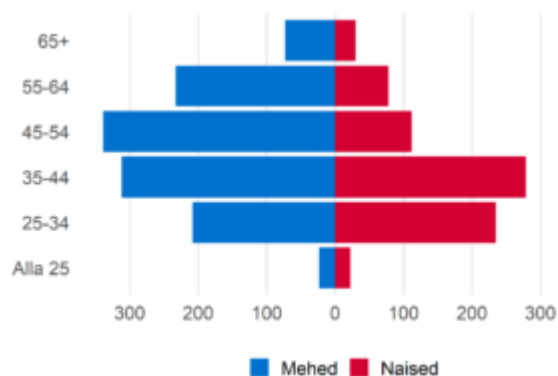

Keskonna ja metsanduse spetsialistid

Ametialagrupid

Proгноositud tööjõuvajadus, 2022-2031

Täiskoormusega töötajate palgajaotus 2021

Töötajate viimane omandatud kutseharidus õppekavariühmade järgi

Soo- ja vanusjaotus

Töötajate viimane omandatud kõrgharidus õppekavariühmade järgi

Välistöötajate aastane sisse- ja väljavool, 2020-2021

Sagedaseim järgmine ametiala töötajatel

Sagedaseim eelmine ametiala töötajatel