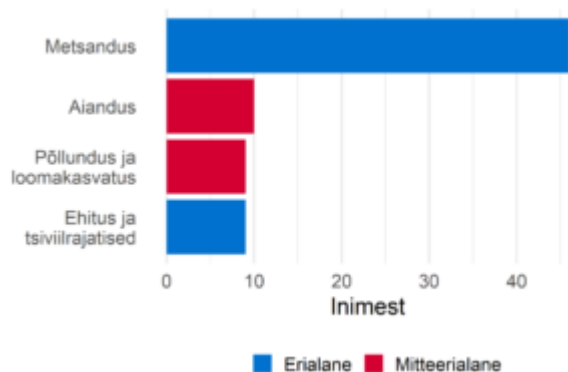

Keskonna ja metsanduse spetsialistid

Ametialagrupid

Proгноositud tööjõuvajadus, 2022-2031

Täiskoormusega töötajate palgajaotus 2021

Töötajate viimane omandatud kutseharidus õppekavariühmade järgi

Soo- ja vanusjaotus

Töötajate viimane omandatud kõrgharidus õppekavariühmade järgi

Välistöötajate aastane sisse- ja väljavool, 2020-2021

Sagedaseim järgmine ametiala töötajatel

Sagedaseim eelmine ametiala töötajatel