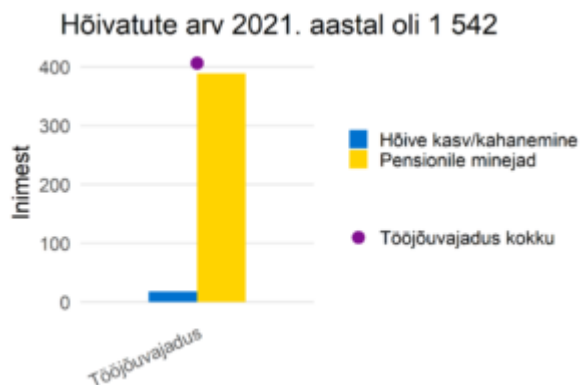

Keskonna ja metsanduse spetsialistid

Ametialagrupid

Proгноositud tööjõuvajadus, 2022-2031

Täiskoormusega töötajate palgajaotus 2021

Töötajate viimane omandatud kutseharidus õppekavariühmade järgi

Soo- ja vanusjaotus

Töötajate viimane omandatud kõrgharidus õppekavariühmade järgi

Välistöötajate aastane sisse- ja väljavool, 2020-2021

Sagedaseim järgmine ametiala töötajatel

Sagedaseim eelmine ametiala töötajatel