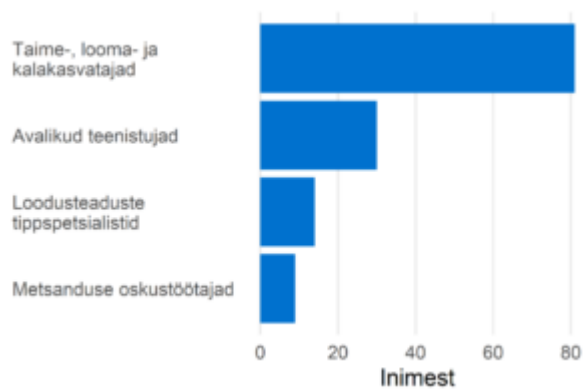

Keskonna ja metsanduse spetsialistid

Ametialagrupid

Proгноositud tööjõuvajadus, 2022-2031

Täiskoormusega töötajate palgajaotus 2021

Töötajate viimane omandatud kutseharidus õppekavariühmade järgi

Soo- ja vanusjaotus

Töötajate viimane omandatud kõrgharidus õppekavariühmade järgi

Välistöötajate aastane sisse- ja väljavool, 2020-2021

Sagedaseim järgmine ametiala töötajatel

Sagedaseim eelmine ametiala töötajatel