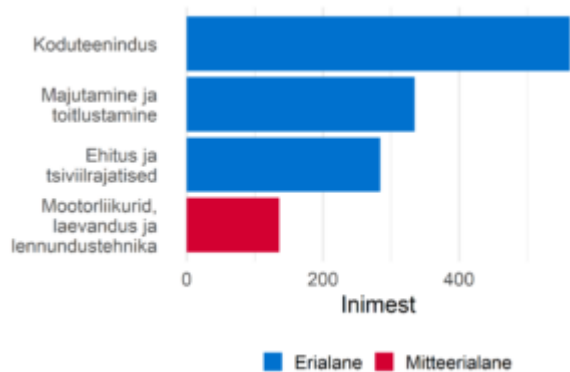

## Ametialagrupid

Prognoositud tööjõuvajadus, 2022-2031

Täiskoormusega töötajate palgajaotus 2021

Töötajate viimane omandatud kutseharidus õppekavarühmade järgi

Soo- ja vanusjaotus

Töötajate viimane omandatud kõrgharidus õppekavarühmade järgi

Välistöötajate aastane sisse- ja väljavool, 2020-2021

Sagedaseim järgmine ametiala töötajatel

Sagedaseim eelmine ametiala töötajatel