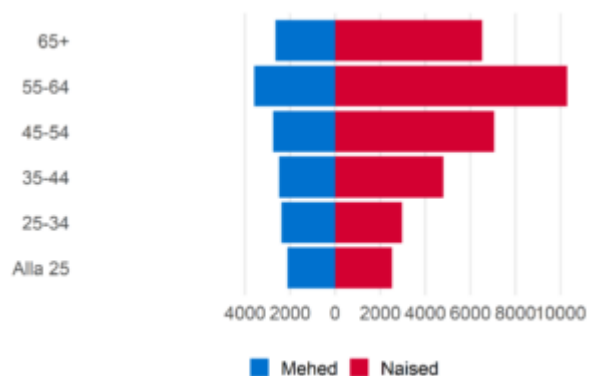

## Ametialagrupid

Prognoositud tööjõuvajadus, 2022-2031

Täiskoormusega töötajate palgajaotus 2021

Töötajate viimane omandatud kutseharidus õppekavarühmade järgi

Soo- ja vanusjaotus

Töötajate viimane omandatud kõrgharidus õppekavarühmade järgi

Välistöötajate aastane sisse- ja väljavool, 2020-2021

Sagedaseim järgmine ametiala töötajatel

Sagedaseim eelmine ametiala töötajatel