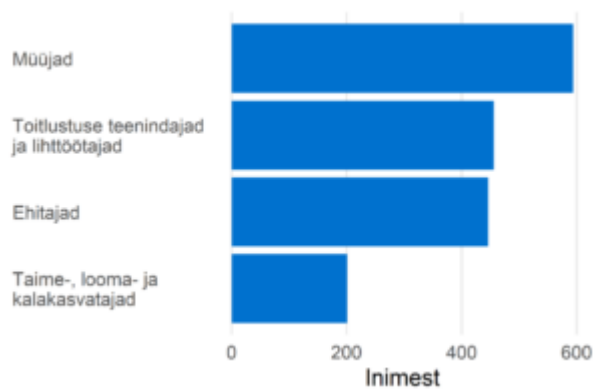

## Ametialagrupid

Prognoositud tööjõuvajadus, 2022-2031

Täiskoormusega töötajate palgajaotus 2021

Töötajate viimane omandatud kutseharidus õppekavarühmade järgi

Soo- ja vanusjaotus

Töötajate viimane omandatud kõrgharidus õppekavarühmade järgi

Välistöötajate aastane sisse- ja väljavool, 2020-2021

Sagedaseim järgmine ametiala töötajatel

Sagedaseim eelmine ametiala töötajatel