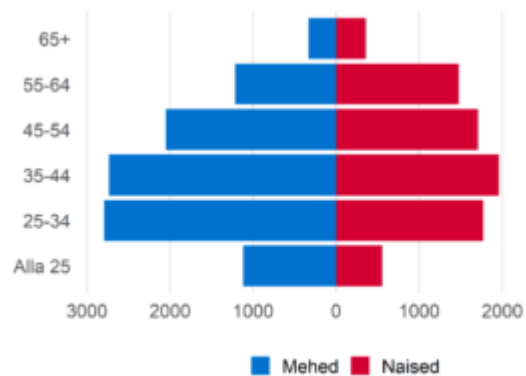

Logistikaspetsialistid

Ametialagrupid

Proгноositud tööjõuvajadus, 2022-2031

Täiskoormusega töötajate palgajaotus 2021

Töötajate viimane omandatud kutseharidus õppekavariühmade järgi

Soo- ja vanusjaotus

Töötajate viimane omandatud kõrgharidus õppekavariühmade järgi

Välistöötajate aastane sisse- ja väljavool, 2020-2021

Sagedaseim järgmine ametiala töötajatel

Sagedaseim eelmine ametiala töötajatel