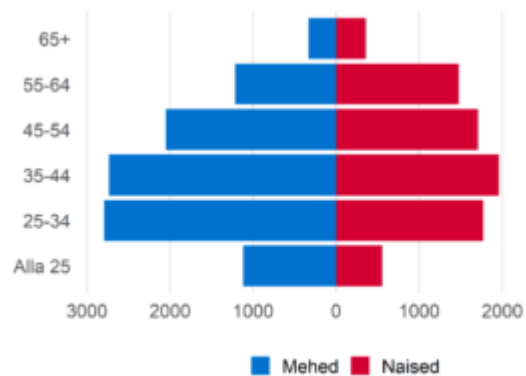

Logistikaspetsialistid

Ametialagrupid

Proгноositud tööjõuvajadus, 2022-2031

Täiskoormusega töötajate palgajaotus 2021

Töötajate viimane omandatud kutseharidus õppekavariühmade järgi

Soo- ja vanusjaotus

Töötajate viimane omandatud kõrgharidus õppekavariühmade järgi

Välistöajõu aastane sisse- ja väljavool, 2020-2021

Sagedaseim järgmine ametiala töötajatel

Sagedaseim eelmine ametiala töötajatel