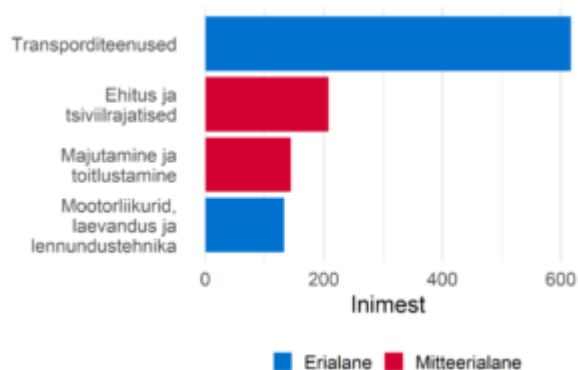

Logistikaspetsialistid

Ametialagrupid

Proгноositud tööjõuvajadus, 2022-2031

Täiskoormusega töötajate palgajaotus 2021

Töötajate viimane omandatud kutseharidus õppekavariühmade järgi

Soo- ja vanusjaotus

Töötajate viimane omandatud kõrgharidus õppekavariühmade järgi

Välistöajõu aastane sisse- ja väljavool, 2020-2021

Sagedaseim järgmine ametiala töötajatel

Sagedaseim eelmine ametiala töötajatel