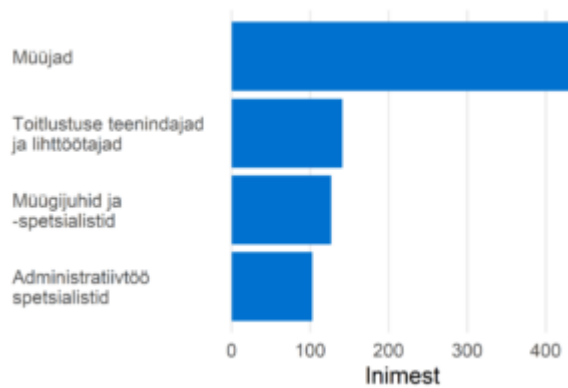

## Ametialagrupid

Proгноositud tööjõuvajadus, 2022-2031

Täiskoormusega töötajate palgajaotus 2021

Töötajate viimane omandatud kutseharidus õppekavarühmade järgi

Soo- ja vanusjaotus

Töötajate viimane omandatud kõrgharidus õppekavarühmade järgi

Välistöajõu aastane sisse- ja väljavool, 2020-2021

Sagedaseim järgmine ametiala töötajatel

Sagedaseim eelmine ametiala töötajatel