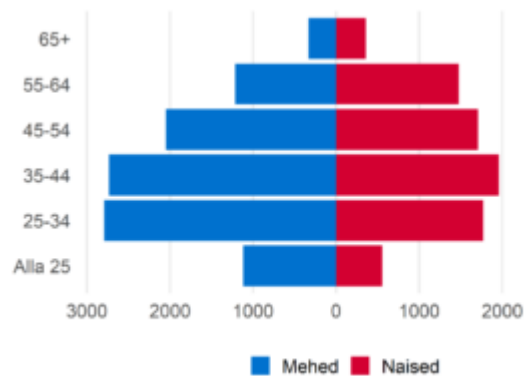

## Ametialagrupid

Proгноositud tööjõuvajadus, 2022-2031

Täiskoormusega töötajate palgajaotus 2021

Töötajate viimane omandatud kutseharidus õppekavarühmade järgi

Soo- ja vanusjaotus

Töötajate viimane omandatud kõrgharidus õppekavarühmade järgi

Välistöajõu aastane sisse- ja väljavool, 2020-2021

Sagedaseim järgmine ametiala töötajatel

Sagedaseim eelmine ametiala töötajatel