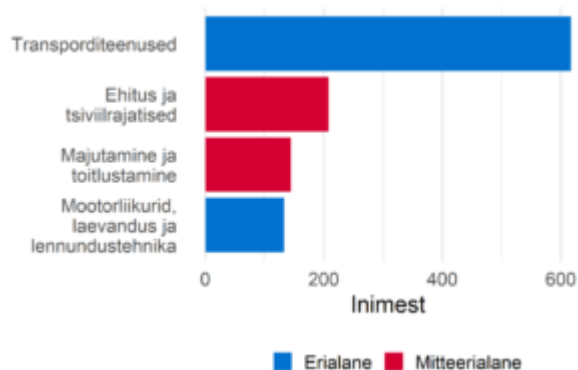

## Ametialagrupid

Proгноositud tööjõuvajadus, 2022-2031

Täiskoormusega töötajate palgajaotus 2021

Töötajate viimane omandatud kutseharidus õppekavarühmade järgi

Soo- ja vanusjaotus

Töötajate viimane omandatud kõrgharidus õppekavarühmade järgi

Välistöajõu aastane sisse- ja väljavool, 2020-2021

Sagedaseim järgmine ametiala töötajatel

Sagedaseim eelmine ametiala töötajatel