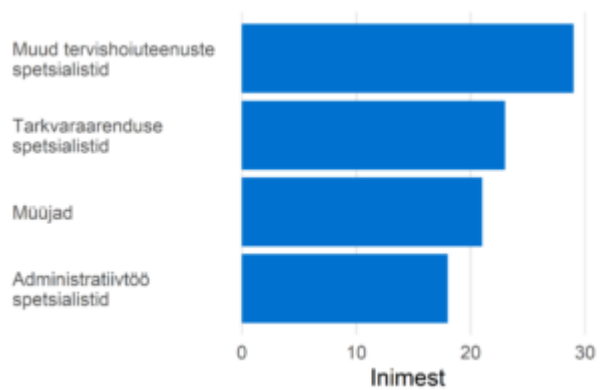

## Ametialagrupid

Prognoositud tööjõuvajadus, 2022-2031

Täiskoormusega töötajate palgajaotus 2021

Töötajate viimane omandatud kutseharidus õppekavariühmade järgi

Soo- ja vanusjaotus

Töötajate viimane omandatud kõrgharidus õppekavariühmade järgi

Välistöötajate aastane sisse- ja väljavool, 2020-2021

Sagedaseim järgmine ametiala töötajatel

Sagedaseim eelmine ametiala töötajatel