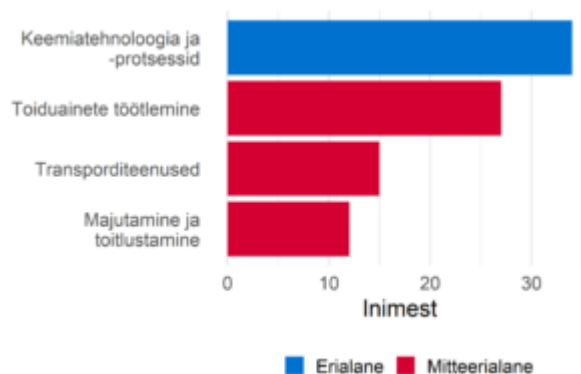

Loodusteaduste tippspetsialistid

Ametialagrupid

Prognoositud tööjõuvajadus, 2022-2031

Täiskoormusega töötajate palgajaotus 2021

Töötajate viimane omandatud kutseharidus õppekavariühmade järgi

Soo- ja vanusjaotus

Töötajate viimane omandatud kõrgharidus õppekavariühmade järgi

Välistöötajate aastane sisse- ja väljavool, 2020-2021

Sagedaseim järgmine ametiala töötajatel

Sagedaseim eelmine ametiala töötajatel