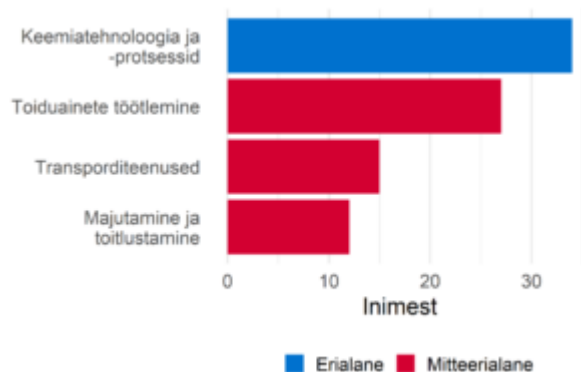

## Ametialagrupid

Prognoositud tööjõuvajadus, 2022-2031

Täiskoormusega töötajate palgajaotus 2021

Töötajate viimane omandatud kutseharidus õppekavariühmade järgi

Soo- ja vanusjaotus

Töötajate viimane omandatud kõrgharidus õppekavariühmade järgi

Välistöötajate aastane sisse- ja väljavool, 2020-2021

Sagedaseim järgmine ametiala töötajatel

Sagedaseim eelmine ametiala töötajatel