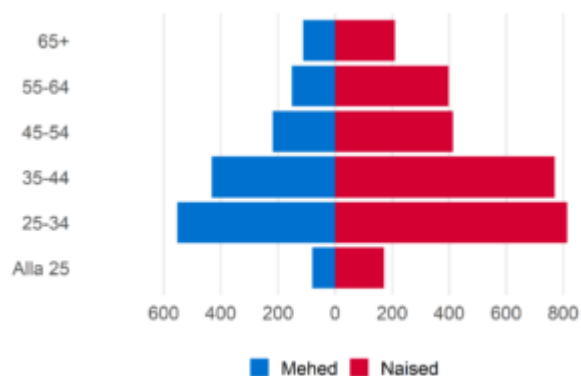

## Ametialagrupid

Prognoositud tööjõuvajadus, 2022-2031

Täiskoormusega töötajate palgajaotus 2021

Töötajate viimane omandatud kutseharidus õppekavariühmade järgi

Soo- ja vanusjaotus

Töötajate viimane omandatud kõrgharidus õppekavariühmade järgi

Välistöötajate aastane sisse- ja väljavool, 2020-2021

Sagedaseim järgmine ametiala töötajatel

Sagedaseim eelmine ametiala töötajatel