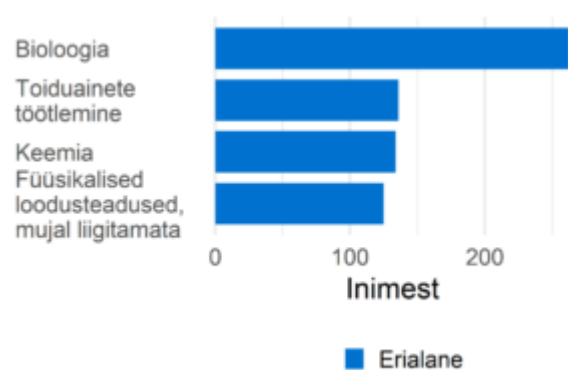

Loodusteaduste tippspetsialistid

Ametialagrupid

Prognoositud tööjõuvajadus, 2022-2031

Täiskoormusega töötajate palgajaotus 2021

Töötajate viimane omandatud kutseharidus õppekavariühmade järgi

Soo- ja vanusjaotus

Töötajate viimane omandatud kõrgharidus õppekavariühmade järgi

Välistöötajate aastane sisse- ja väljavool, 2020-2021

Sagedaseim järgmine ametiala töötajatel

Sagedaseim eelmine ametiala töötajatel