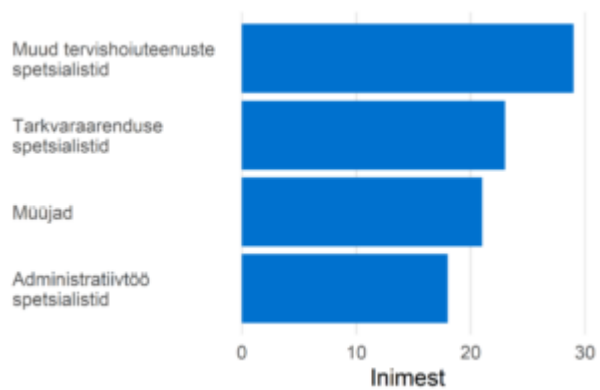

Loodusteaduste tippspetsialistid

Ametialagrupid

Prognoositud tööjõuvajadus, 2022-2031

Täiskoormusega töötajate palgajaotus 2021

Töötajate viimane omandatud kutseharidus õppekavariühmade järgi

Soo- ja vanusjaotus

Töötajate viimane omandatud kõrgharidus õppekavariühmade järgi

Välistöötajate aastane sisse- ja väljavool, 2020-2021

Sagedaseim järgmine ametiala töötajatel

Sagedaseim eelmine ametiala töötajatel