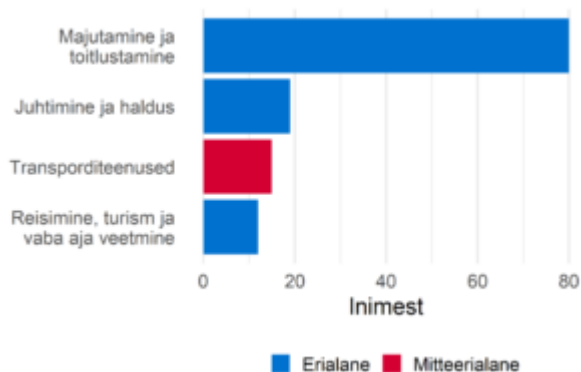

Majutuse, toitlustuse ja turismi spetsialistid ja juhid

Ametialagrupid

Prognoositud tööjõuvajadus, 2022-2031

Soo- ja vanusjaotus

Täiskoormusega töötajate palgajaotus 2021

Töötajate viimane omandatud kõrgharidus õppekavariühmade järgi

Töötajate viimane omandatud kutseharidus õppekavariühmade järgi

Välistöötöjõu aastane sisse- ja väljavool, 2020-2021

Sagedaseim järgmine ametiala töötajatel

Sagedaseim eelmine ametiala töötajatel