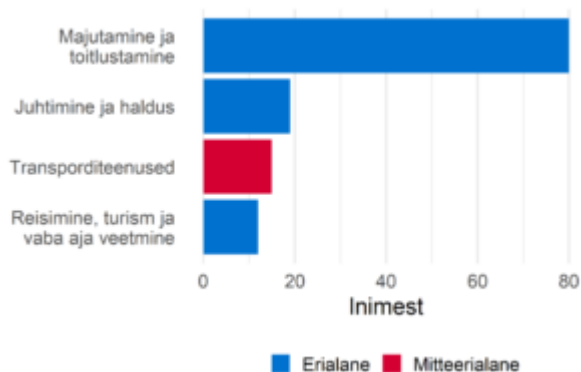

Majutuse, toitlustuse ja turismi spetsialistid ja juhid

Ametialagrupid

Proгноositud tööjõuvajadus, 2022-2031

Soo- ja vanusjaotus

Täiskoormusega töötajate palgajaotus 2021

Töötajate viimane omandatud kõrgharidus õppekavariühmade järgi

Töötajate viimane omandatud kutseharidus õppekavariühmade järgi

Välistöötöjõu aastane sisse- ja väljavool, 2020-2021

Sagedaseim järgmine ametiala töötajatel

Sagedaseim eelmine ametiala töötajatel