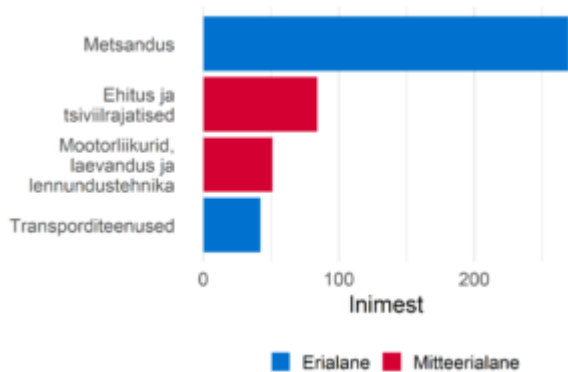

## Ametialagrupid

Prognoositud tööjõuvajadus, 2022-2031

Täiskoormusega töötajate palgajaotus 2021

Töötajate viimane omandatud kutseharidus õppekavariühmade järgi

Soo- ja vanusjaotus

Töötajate viimane omandatud kõrgharidus õppekavariühmade järgi

Välistöötajõu aastane sisse- ja väljavool, 2020-2021

Sagedaseim järgmine ametiala töötajatel

Sagedaseim eelmine ametiala töötajatel