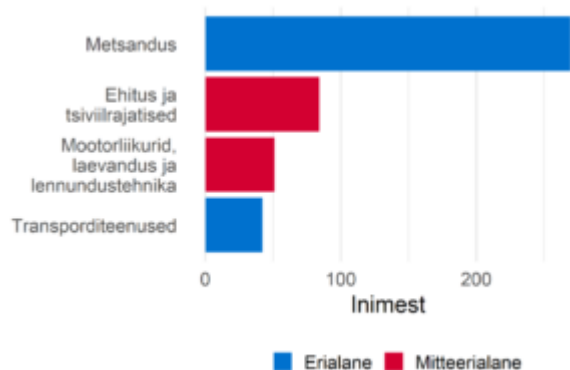

Metsanduse oskustöötajad

Ametialagrupid

Prognoositud tööjõuvajadus, 2022-2031

Täiskoormusega töötajate palgajaotus 2021

Töötajate viimane omandatud kutseharidus õppekavariühmade järgi

Soo- ja vanusjaotus

Töötajate viimane omandatud kõrgharidus õppekavariühmade järgi

Välistöötöjõu aastane sisse- ja väljavool, 2020-2021

Sagedaseim järgmine ametiala töötajatel

Sagedaseim eelmine ametiala töötajatel