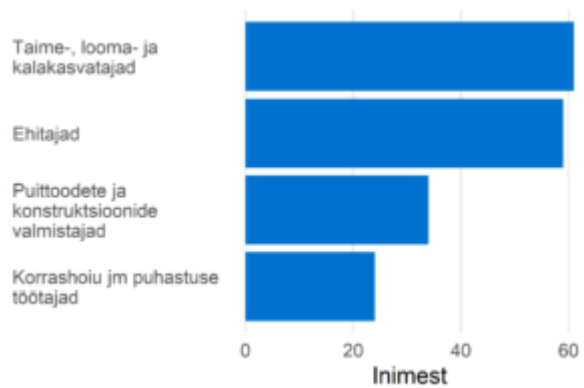

## Ametialagrupid

Prognoositud tööjõuvajadus, 2022-2031

Täiskoormusega töötajate palgajaotus 2021

Töötajate viimane omandatud kutseharidus õppekavariühmade järgi

Soo- ja vanusjaotus

Töötajate viimane omandatud kõrgharidus õppekavariühmade järgi

Välistöötajõu aastane sisse- ja väljavool, 2020-2021

Sagedaseim järgmine ametiala töötajatel

Sagedaseim eelmine ametiala töötajatel