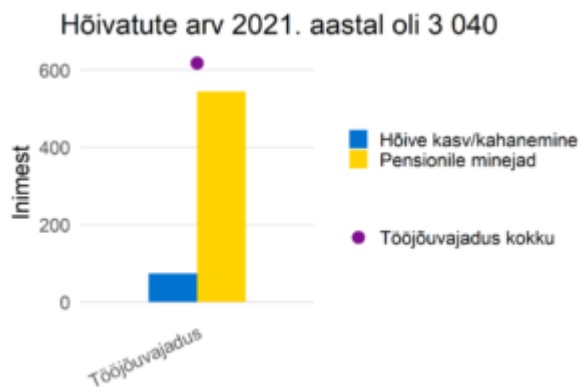

Metsanduse oskustöötajad

Ametialagrupid

Prognoositud tööjõuvajadus, 2022-2031

Täiskoormusega töötajate palgajaotus 2021

Töötajate viimane omandatud kutseharidus õppekavariühmade järgi

Soo- ja vanusjaotus

Töötajate viimane omandatud kõrgharidus õppekavariühmade järgi

Välistöötöjõu aastane sisse- ja väljavool, 2020-2021

Sagedaseim järgmine ametiala töötajatel

Sagedaseim eelmine ametiala töötajatel