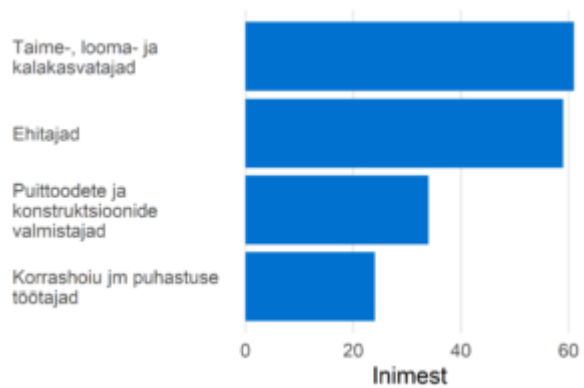

Metsanduse oskustöötajad

Ametialagrupid

Prognoositud tööjõuvajadus, 2022-2031

Täiskoormusega töötajate palgajaotus 2021

Töötajate viimane omandatud kutseharidus õppekavariühmade järgi

Soo- ja vanusjaotus

Töötajate viimane omandatud kõrgharidus õppekavariühmade järgi

Välistöötöjõu aastane sisse- ja väljavool, 2020-2021

Sagedaseim järgmine ametiala töötajatel

Sagedaseim eelmine ametiala töötajatel