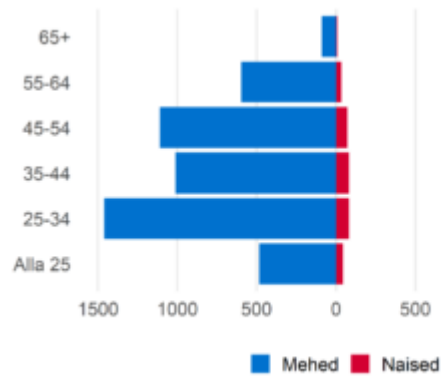

## Ametialagrupid

Prognoositud tööjõuvajadus, 2022-2031

Täiskoormusega töötajate palgajaotus 2021

Töötajate viimane omandatud kutseharidus õppekavariühmade järgi

Soo- ja vanusjaotus

Töötajate viimane omandatud kõrgharidus õppekavariühmade järgi

Välistöötajõu aastane sisse- ja väljavool, 2020-2021

Sagedaseim järgmine ametiala töötajatel

Sagedaseim eelmine ametiala töötajatel