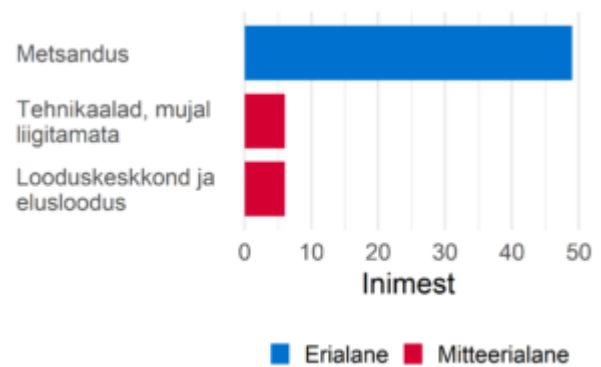

## Ametialagrupid

Prognoositud tööjõuvajadus, 2022-2031

Täiskoormusega töötajate palgajaotus 2021

Töötajate viimane omandatud kutseharidus õppekavariühmade järgi

Soo- ja vanusjaotus

Töötajate viimane omandatud kõrgharidus õppekavariühmade järgi

Välistöötajõu aastane sisse- ja väljavool, 2020-2021

Sagedaseim järgmine ametiala töötajatel

Sagedaseim eelmine ametiala töötajatel