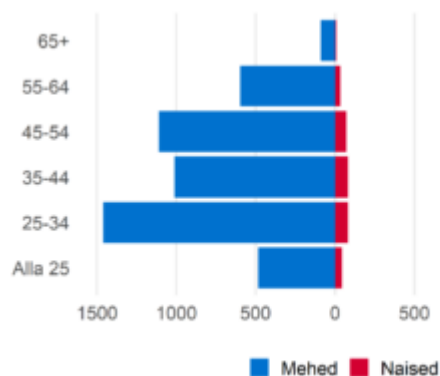

Metsanduse oskustöötajad

Ametialagrupid

Prognoositud tööjõuvajadus, 2022-2031

Täiskoormusega töötajate palgajaotus 2021

Töötajate viimane omandatud kutseharidus õppekavariühmade järgi

Soo- ja vanusjaotus

Töötajate viimane omandatud kõrgharidus õppekavariühmade järgi

Välistöötöjõu aastane sisse- ja väljavool, 2020-2021

Sagedaseim järgmine ametiala töötajatel

Sagedaseim eelmine ametiala töötajatel