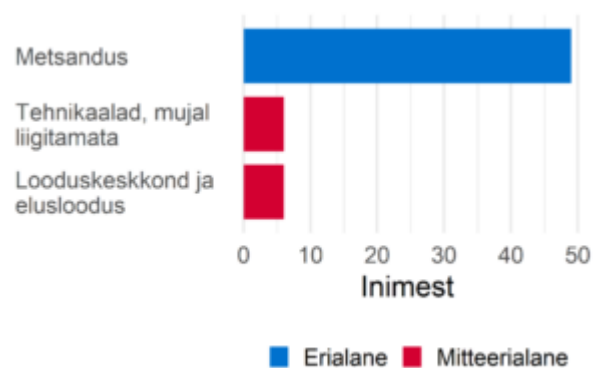

Metsanduse oskustöötajad

Ametialagrupid

Prognoositud tööjõuvajadus, 2022-2031

Täiskoormusega töötajate palgajaotus 2021

Töötajate viimane omandatud kutseharidus õppekavariühmade järgi

Soo- ja vanusjaotus

Töötajate viimane omandatud kõrgharidus õppekavariühmade järgi

Välistöötöjõu aastane sisse- ja väljavool, 2020-2021

Sagedaseim järgmine ametiala töötajatel

Sagedaseim eelmine ametiala töötajatel