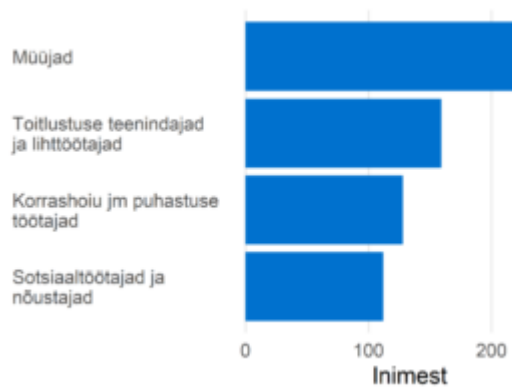

Muud haridusspetsialistid

Ametialagrupid

Proгноositud tööjõuvajadus, 2022-2031

Täiskoormusega töötajate palgajaotus 2021

Töötajate viimane omandatud kutseharidus õppekavarühmade järgi

Soo- ja vanusjaotus

Töötajate viimane omandatud kõrgharidus õppekavarühmade järgi

Välistöötajate aastane sisse- ja väljavool, 2020-2021

Sagedaseim järgmine ametiala töötajatel

Sagedaseim eelmine ametiala töötajatel