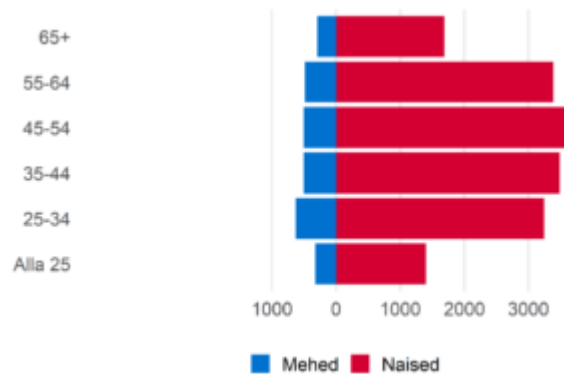

Muud haridusspetsialistid

Ametialagrupid

Proгноositud tööjõuvajadus, 2022-2031

Täiskoormusega töötajate palgajaotus 2021

Töötajate viimane omandatud kutseharidus õppekavarühmade järgi

Soo- ja vanusjaotus

Töötajate viimane omandatud kõrgharidus õppekavarühmade järgi

Välistöötajate aastane sisse- ja väljavool, 2020-2021

Sagedaseim järgmine ametiala töötajatel

Sagedaseim eelmine ametiala töötajatel