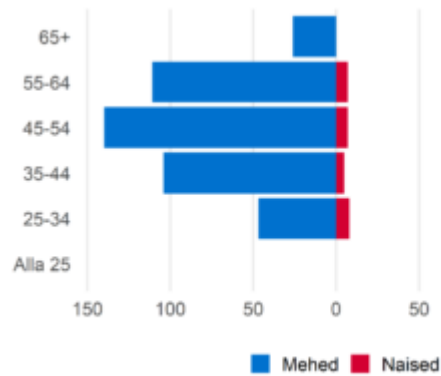

## Ametialagrupid

Proгноositud tööjõuvajadus, 2022-2031

Täiskoormusega töötajate palgajaotus 2021

Töötajate viimane omandatud kutseharidus õppekavariühmade järgi

Soo- ja vanusjaotus

Töötajate viimane omandatud kõrgharidus õppekavariühmade järgi

Välis-tööjõu aastane sisse- ja väljavool, 2020-2021

Sagedaseim eelmine ametiala töötajatel