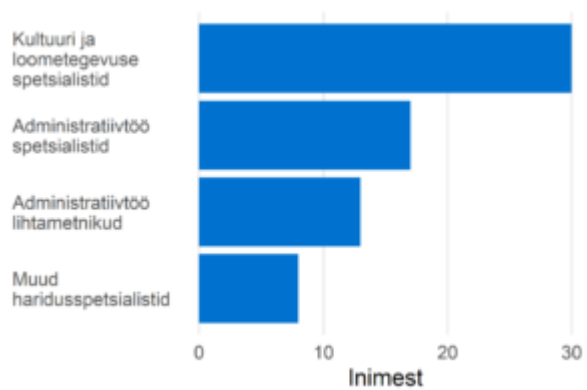

Raamatukogu-, arhiivi- ja muuseumispetsialistid

Ametialagrupid

Prognoositud tööjõuvajadus, 2022-2031

Soo- ja vanusjaotus

Täiskoormusega töötajate palgajaotus 2021

Töötajate viimane omandatud kõrgharidus
õppekavariühmade järgi

Töötajate viimane omandatud kutseharidus
õppekavariühmade järgi

Välistöötöjõu aastane sisse- ja väljavool, 2020-2021

Sagedaseim järgmine ametiala töötajatel

Sagedaseim eelmine ametiala töötajatel