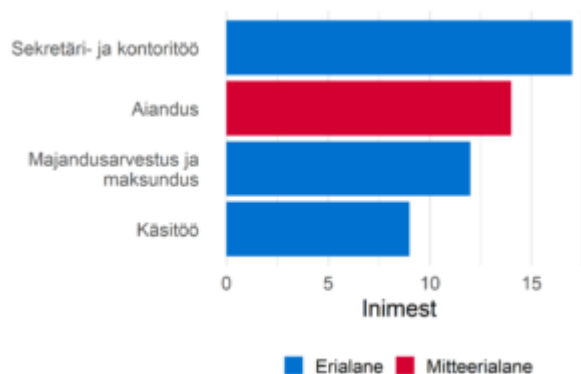

Raamatukogu-, arhiivi- ja muuseumispetsialistid

Ametialagrupid

Prognoositud tööjõuvajadus, 2022-2031

Soo- ja vanusjaotus

Täiskoormusega töötajate palgajaotus 2021

Töötajate viimane omandatud kõrgharidus
õppekavariühmade järgi

Töötajate viimane omandatud kutseharidus
õppekavariühmade järgi

Välistöötöjõu aastane sisse- ja väljavool, 2020-2021

Sagedaseim järgmine ametiala töötajatel

Sagedaseim eelmine ametiala töötajatel