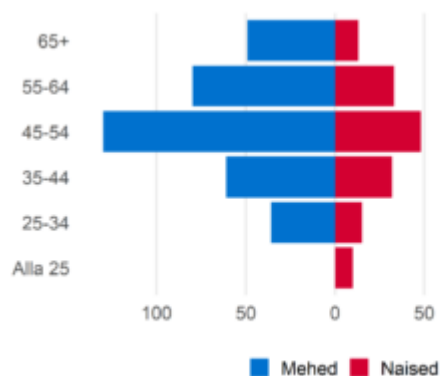

Religioonispetsialistid

Ametialagrupid

Proгноositud tööjõuvajadus, 2022-2031

Soo- ja vanusjaotus

Täiskoormusega töötajate palgajaotus 2021

Töötajate viimane omandatud kõrgharidus
õppekavariühmade järgi

Välisrõõjõu aastane sisse- ja väljavool, 2020-2021

Sagedaseim järgmine ametiala töötajatel

Sagedaseim eelmine ametiala töötajatel