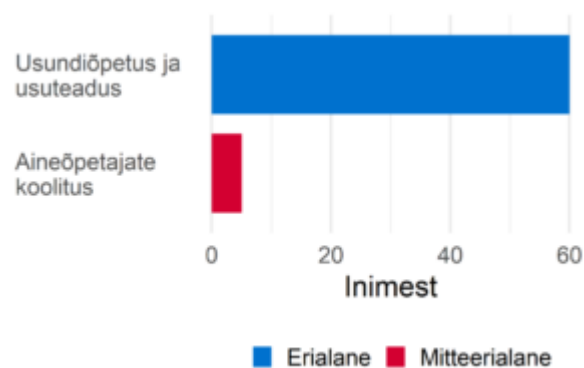

Religioonispetsialistid

Ametialagrupid

Proгноositud tööjõuvajadus, 2022-2031

Soo- ja vanusjaotus

Täiskoormusega töötajate palgajaotus 2021

Töötajate viimane omandatud kõrgharidus
õppekavariühmade järgi

Välisrõõjõu aastane sisse- ja väljavool, 2020-2021

Sagedaseim järgmine ametiala töötajatel

Sagedaseim eelmine ametiala töötajatel