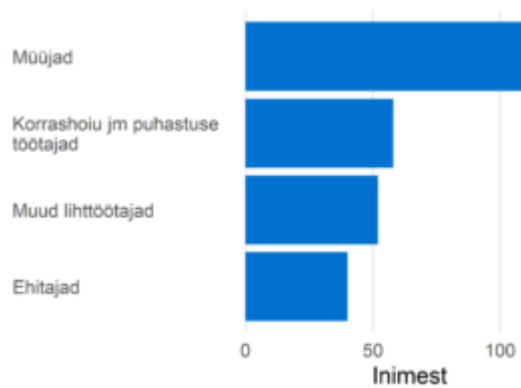

Siseturvalisuse ja turva töötajad

Ametialagrupid

Proгноositud tööjõuvajadus, 2022-2031

Täiskoormusega töötajate palgajaotus 2021

Töötajate viimane omandatud kutseharidus õppekavariühmade järgi

Soo- ja vanusjaotus

Töötajate viimane omandatud kõrgharidus õppekavariühmade järgi

Välistöötajate aastane sisse- ja väljavool, 2020-2021

Sagedaseim järgmine ametiala töötajatel

Sagedaseim eelmine ametiala töötajatel