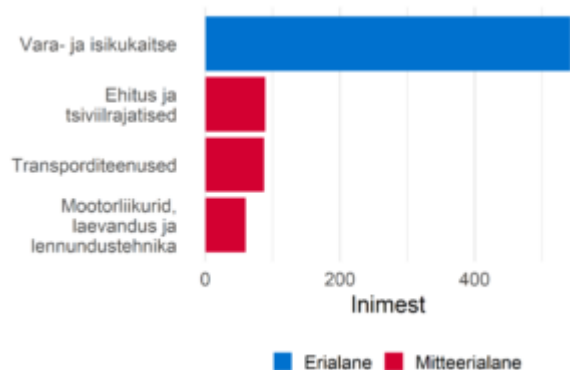

Siseturvalisuse ja turva töötajad

Ametialagrupid

Proгноositud tööjõuvajadus, 2022-2031

Täiskoormusega töötajate palgajaotus 2021

Töötajate viimane omandatud kutseharidus õppekavariühmade järgi

Soo- ja vanusjaotus

Töötajate viimane omandatud kõrgharidus õppekavariühmade järgi

Välistöötajate aastane sisse- ja väljavool, 2020-2021

Sagedaseim järgmine ametiala töötajatel

Sagedaseim eelmine ametiala töötajatel