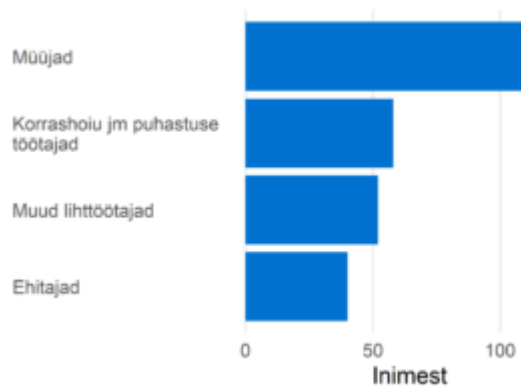

## Ametialagrupid

Proгноositud tööjõuvajadus, 2022-2031

Täiskoormusega töötajate palgajaotus 2021

Töötajate viimane omandatud kutseharidus õppekavariühmade järgi

Soo- ja vanusjaotus

Töötajate viimane omandatud kõrgharidus õppekavariühmade järgi

Välistöötajate aastane sisse- ja väljavool, 2020-2021

Sagedaseim järgmine ametiala töötajatel

Sagedaseim eelmine ametiala töötajatel