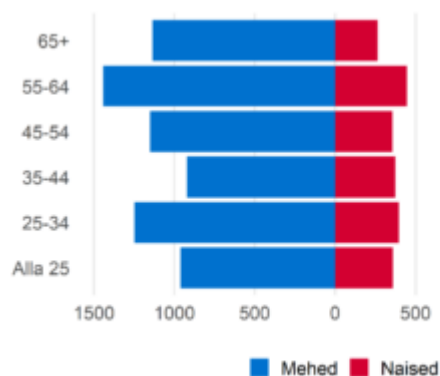

Siseturvalisuse ja turva töötajad

Ametialagrupid

Proгноositud tööjõuvajadus, 2022-2031

Täiskoormusega töötajate palgajaotus 2021

Töötajate viimane omandatud kutseharidus õppekavariühmade järgi

Soo- ja vanusjaotus