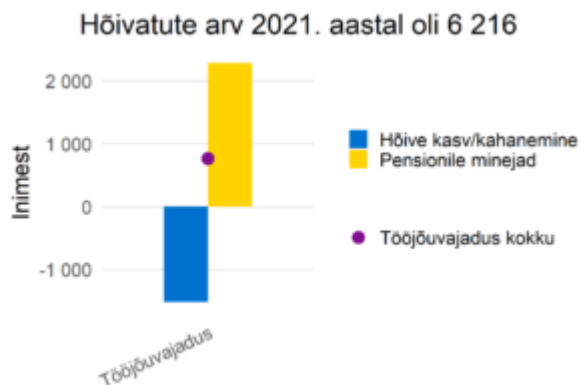

Siseturvalisuse ja turva töötajad

Ametialagrupid

Proгноositud tööjõuvajadus, 2022-2031

Täiskoormusega töötajate palgajaotus 2021

Töötajate viimane omandatud kutseharidus õppekavariühmade järgi

Soo- ja vanusjaotus

Töötajate viimane omandatud kõrgharidus õppekavariühmade järgi

Välistöötajate aastane sisse- ja väljavool, 2020-2021

Sagedaseim järgmine ametiala töötajatel

Sagedaseim eelmine ametiala töötajatel