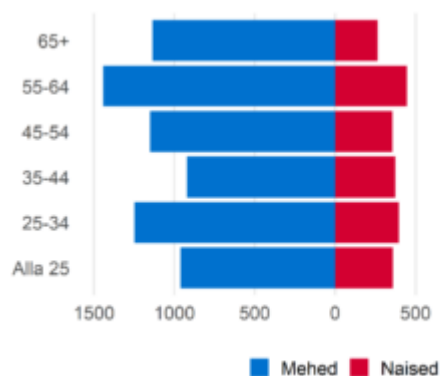

## Ametialagrupid

Proгноositud tööjõuvajadus, 2022-2031

Täiskoormusega töötajate palgajaotus 2021

Töötajate viimane omandatud kutseharidus õppekavariühmade järgi

Soo- ja vanusjaotus

Töötajate viimane omandatud kõrgharidus õppekavariühmade järgi

Välistöötajate aastane sisse- ja väljavool, 2020-2021

Sagedaseim järgmine ametiala töötajatel

Sagedaseim eelmine ametiala töötajatel