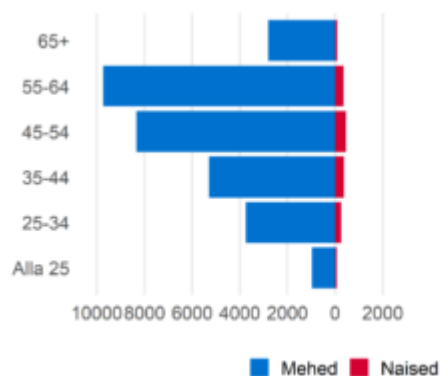

Sõidukijuhid

Ametialagrupid

Prognoositud tööjõuvajadus, 2022-2031

Täiskoormusega töötajate palgajaotus 2021

Töötajate viimane omandatud kutseharidus õppekavarühmade järgi

Soo- ja vanusjaotus

Töötajate viimane omandatud kõrgharidus õppekavarühmade järgi

Välistöötajate aastane sisse- ja väljavool, 2020-2021

Sagedaseim järgmine ametiala töötajatel

Sagedaseim eelmine ametiala töötajatel