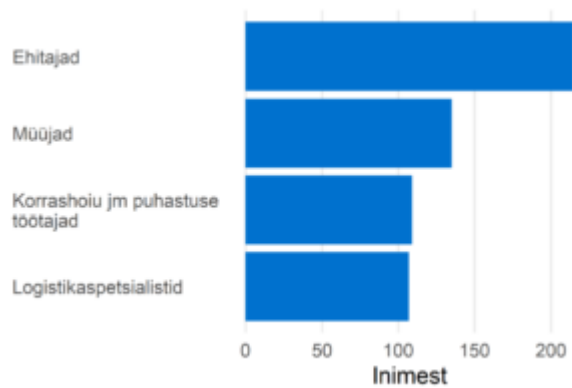

Sõidukijuhid

Ametialagrupid

Prognoositud tööjõuvajadus, 2022-2031

Täiskoormusega töötajate palgajaotus 2021

Töötajate viimane omandatud kutseharidus õppekavarühmade järgi

Soo- ja vanusjaotus

Töötajate viimane omandatud kõrgharidus õppekavarühmade järgi

Välistöötajate aastane sisse- ja väljavool, 2020-2021

Sagedaseim järgmine ametiala töötajatel

Sagedaseim eelmine ametiala töötajatel