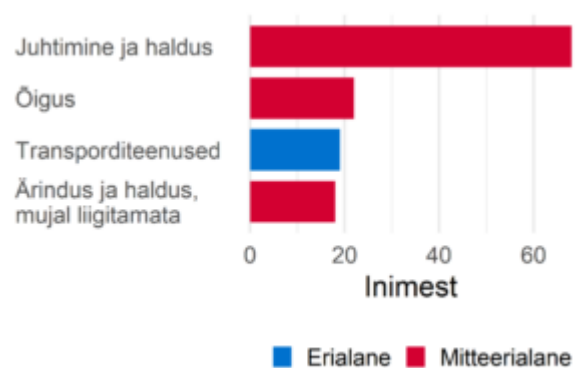

Sõidukijuhid

Ametialagrupid

Prognoositud tööjõuvajadus, 2022-2031

Täiskoormusega töötajate palgajaotus 2021

Töötajate viimane omandatud kutseharidus õppekavarühmade järgi

Soo- ja vanusjaotus

Töötajate viimane omandatud kõrgharidus õppekavarühmade järgi

Välistöötajate aastane sisse- ja väljavool, 2020-2021

Sagedaseim järgmine ametiala töötajatel

Sagedaseim eelmine ametiala töötajatel