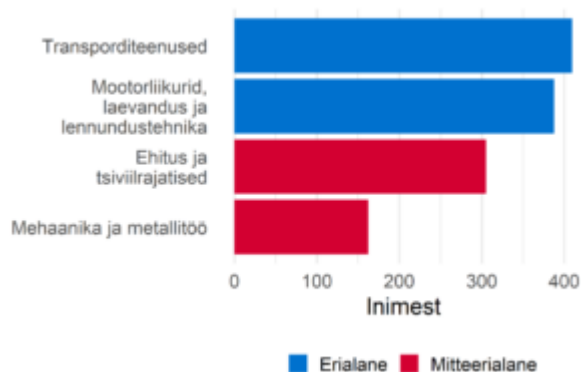

Sõidukijuhid

Ametialagrupid

Prognoositud tööjõuvajadus, 2022-2031

Täiskoormusega töötajate palgajaotus 2021

Töötajate viimane omandatud kutseharidus õppekavarühmade järgi

Soo- ja vanusjaotus

Töötajate viimane omandatud kõrgharidus õppekavarühmade järgi

Välistöötajate aastane sisse- ja väljavool, 2020-2021

Sagedaseim järgmine ametiala töötajatel

Sagedaseim eelmine ametiala töötajatel