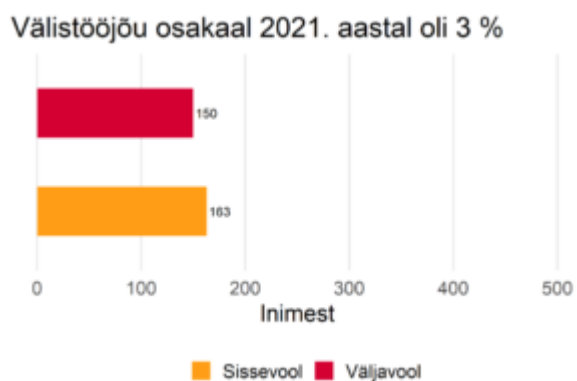

Sõidukite tehnikud ja mehaanikud

Ametialagrupid

Prognoositud tööjõuvajadus, 2022-2031

Täiskoormusega töötajate palgajaotus 2021

Töötajate viimane omandatud kutseharidus õppekavarühmade järgi

Soo- ja vanusjaotus

Töötajate viimane omandatud kõrgharidus õppekavarühmade järgi

Välistöajajõu aastane sisse- ja väljavool, 2020-2021

Sagedaseim järgmine ametiala töötajatel

Sagedaseim eelmine ametiala töötajatel