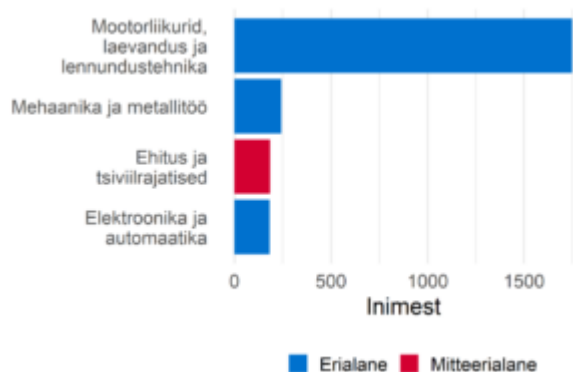

Sõidukite tehnikud ja mehaanikud

Ametialagrupid

Prognoositud tööjõuvajadus, 2022-2031

Täiskoormusega töötajate palgajaotus 2021

Töötajate viimane omandatud kutseharidus õppekavarühmade järgi

Soo- ja vanusjaotus

Töötajate viimane omandatud kõrgharidus õppekavarühmade järgi

Välistöajajõu aastane sisse- ja väljavool, 2020-2021

Sagedaseim järgmine ametiala töötajatel

Sagedaseim eelmine ametiala töötajatel