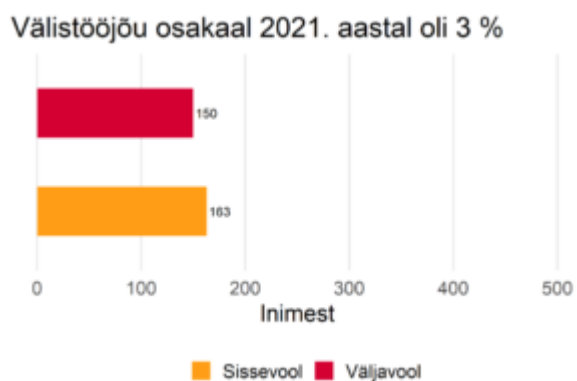

Sõidukite tehnikud ja mehaanikud

Ametialagrupid

Prognoositud tööjõuvajadus, 2022-2031

Täiskoormusega töötajate palgajaotus 2021

Töötajate viimane omandatud kutseharidus õppekavariühmade järgi

Soo- ja vanusjaotus

Töötajate viimane omandatud kõrgharidus õppekavariühmade järgi

Välistöötajate aastane sisse- ja väljavool, 2020-2021

Sagedaseim järgmine ametiala töötajatel

Sagedaseim eelmine ametiala töötajatel