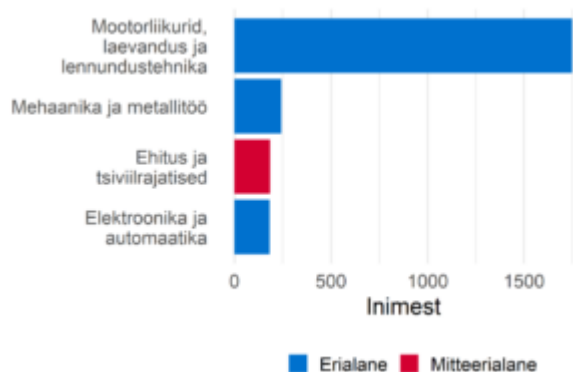

Sõidukite tehnikud ja mehaanikud

Ametialagrupid

Prognoositud tööjõuvajadus, 2022-2031

Täiskoormusega töötajate palgajaotus 2021

Töötajate viimane omandatud kutseharidus õppekavariühmade järgi

Soo- ja vanusjaotus

Töötajate viimane omandatud kõrgharidus õppekavariühmade järgi

Välistöötajate aastane sisse- ja väljavool, 2020-2021

Sagedaseim järgmine ametiala töötajatel

Sagedaseim eelmine ametiala töötajatel