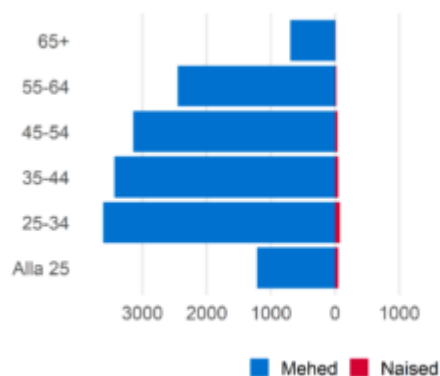

Sõidukite tehnikud ja mehaanikud

Ametialagrupid

Prognoositud tööjõuvajadus, 2022-2031

Täiskoormusega töötajate palgajaotus 2021

Töötajate viimane omandatud kutseharidus õppekavarühmade järgi

Soo- ja vanusjaotus

Töötajate viimane omandatud kõrgharidus õppekavarühmade järgi

Välistöajajõu aastane sisse- ja väljavool, 2020-2021

Sagedaseim järgmine ametiala töötajatel

Sagedaseim eelmine ametiala töötajatel