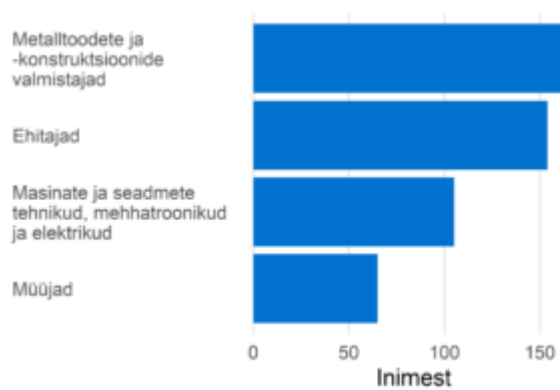

Sõidukite tehnikud ja mehaanikud

Ametialagrupid

Prognoositud tööjõuvajadus, 2022-2031

Täiskoormusega töötajate palgajaotus 2021

Töötajate viimane omandatud kutseharidus õppekavariühmade järgi

Soo- ja vanusjaotus

Töötajate viimane omandatud kõrgharidus õppekavariühmade järgi

Välistöötajate aastane sisse- ja väljavool, 2020-2021

Sagedaseim järgmine ametiala töötajatel

Sagedaseim eelmine ametiala töötajatel