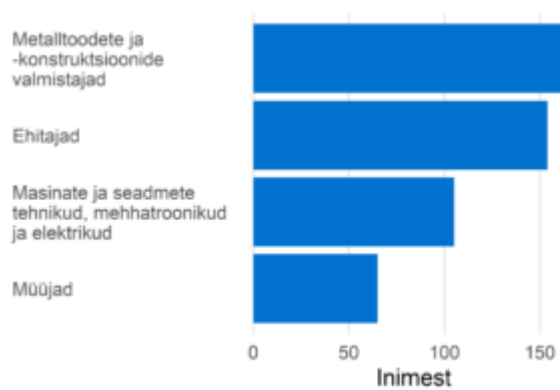

Sõidukite tehnikud ja mehaanikud

Ametialagrupid

Prognoositud tööjõuvajadus, 2022-2031

Täiskoormusega töötajate palgajaotus 2021

Töötajate viimane omandatud kutseharidus õppekavarühmade järgi

Soo- ja vanusjaotus

Töötajate viimane omandatud kõrgharidus õppekavarühmade järgi

Välistöajajõu aastane sisse- ja väljavool, 2020-2021

Sagedaseim järgmine ametiala töötajatel

Sagedaseim eelmine ametiala töötajatel