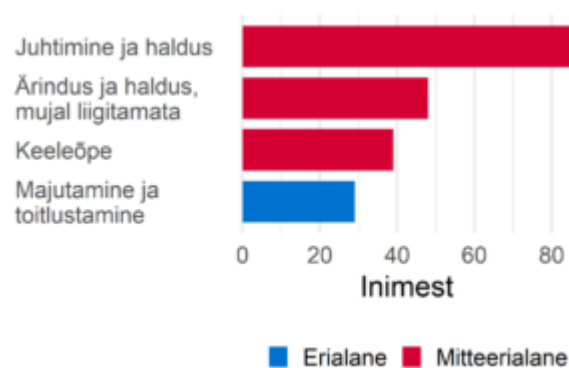

# Toitlustuse teenindajad ja lihttöötajad

## Ametialagrupid

Prognoositud tööjõuvajadus, 2022-2031

Soo- ja vanusjaotus

Täiskoormusega töötajate palgajaotus 2021

Töötajate viimane omandatud kõrgharidus  
õppekavariühmade järgi

Töötajate viimane omandatud kutseharidus  
õppekavariühmade järgi

Välistöötajate aastane sisse- ja väljavool, 2020-2021

Sagedaseim järgmine ametiala töötajatel

Sagedaseim eelmine ametiala töötajatel