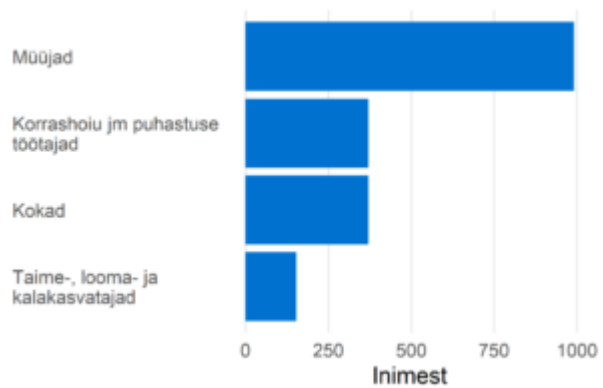

## Ametialagrupid

Prognoositud tööjõuvajadus, 2022-2031

Soo- ja vanusjaotus

Täiskoormusega töötajate palgajaotus 2021

Töötajate viimane omandatud kõrgharidus  
õppekavariühmade järgi

Töötajate viimane omandatud kutseharidus  
õppekavariühmade järgi

Välistöötajate aastane sisse- ja väljavool, 2020-2021

Sagedaseim järgmine ametiala töötajatel

Sagedaseim eelmine ametiala töötajatel