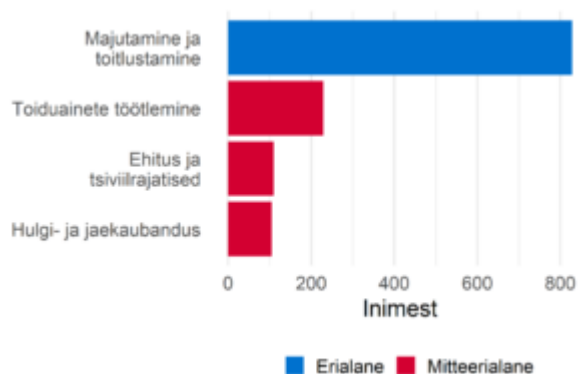

# Toitlustuse teenindajad ja lihttöötajad

## Ametialagrupid

Prognoositud tööjõuvajadus, 2022-2031

Soo- ja vanusjaotus

Täiskoormusega töötajate palgajaotus 2021

Töötajate viimane omandatud kõrgharidus  
õppekavariühmade järgi

Töötajate viimane omandatud kutseharidus  
õppekavariühmade järgi

Välistöötajate aastane sisse- ja väljavool, 2020-2021

Sagedaseim järgmine ametiala töötajatel

Sagedaseim eelmine ametiala töötajatel