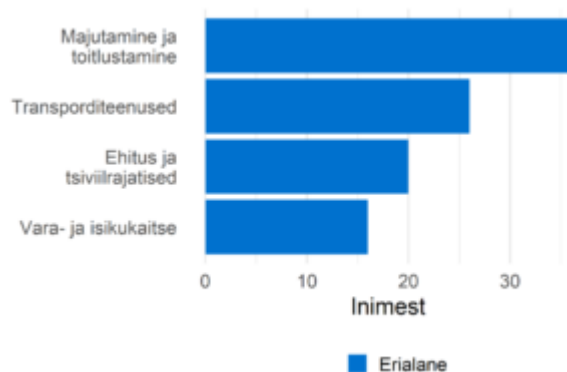

Treenerid ja muud spordivaldkonna spetsialistid

Ametialagrupid

Prognoositud tööjõuvajadus, 2022-2031

Soo- ja vanusjaotus

Täiskoormusega töötajate palgajaotus 2021

Töötajate viimane omandatud kõrgharidus õppekavariühmade järgi

Töötajate viimane omandatud kutseharidus õppekavariühmade järgi

Välistöötöjõu aastane sisse- ja väljavool, 2020-2021

Sagedaseim järgmine ametiala töötajatel

Sagedaseim eelmine ametiala töötajatel