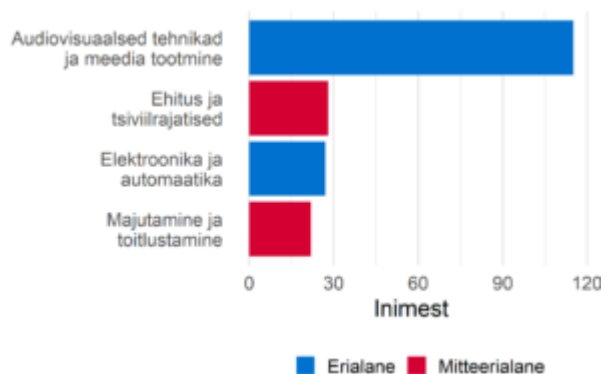

Trükitöötajad

Ametialagrupid

Proгноositud tööjõuvajadus, 2022-2031

Täiskoormusega töötajate palgajaotus 2021

Töötajate viimane omandatud kutseharidus õppekavarühmade järgi

Soo- ja vanusjaotus

Töötajate viimane omandatud kõrgharidus õppekavarühmade järgi

Välis- ja sisse- ja väljavool, 2020-2021

Sagedaseim järgmine ametiala töötajatel

Sagedaseim eelmine ametiala töötajatel