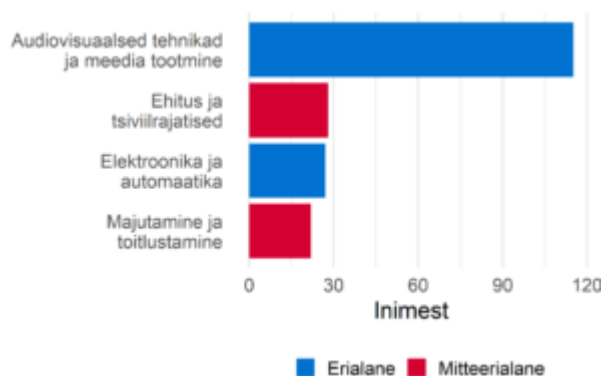

Trükitöötajad

Ametialagrupid

Proгноositud tööjõuvajadus, 2022-2031

Täiskoormusega töötajate palgajaotus 2021

Töötajate viimane omandatud kutseharidus õppekavarühmade järgi

Soo- ja vanusjaotus

Töötajate viimane omandatud kõrgharidus õppekavarühmade järgi

Välis- ja sisse- ja väljavool, 2020-2021

Sagedaseim järgmine ametiala töötajatel

Sagedaseim eelmine ametiala töötajatel