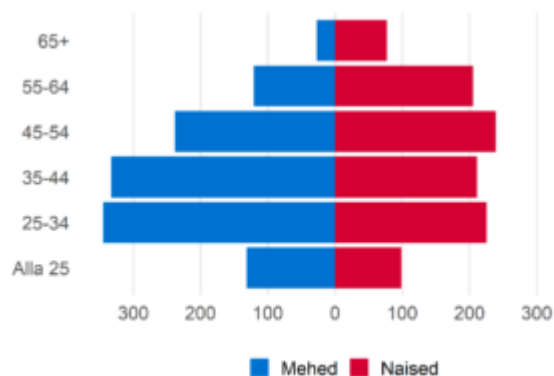

Trükitöötajad

Ametialagrupid

Proгноositud tööjõuvajadus, 2022-2031

Täiskoormusega töötajate palgajaotus 2021

Töötajate viimane omandatud kutseharidus õppekavarühmade järgi

Soo- ja vanusjaotus

Töötajate viimane omandatud kõrgharidus õppekavarühmade järgi

Välis- ja sisse- ja väljavool, 2020-2021

Sagedaseim järgmine ametiala töötajatel

Sagedaseim eelmine ametiala töötajatel