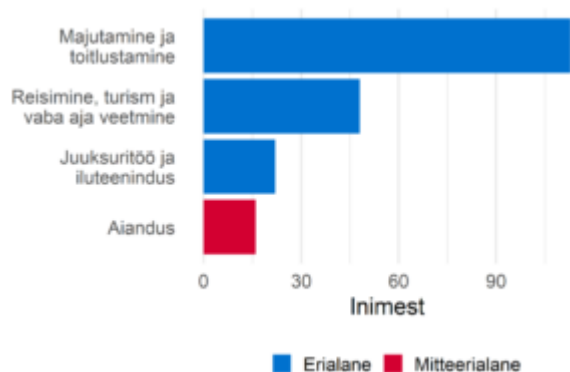

Turismitöötajad ja teenindajad

Ametialagrupid

Proгноositud tööjõuvajadus, 2022-2031

Täiskoormusega töötajate palgajaotus 2021

Töötajate viimane omandatud kutseharidus õppekavariühmade järgi

Soo- ja vanusjaotus

Töötajate viimane omandatud kõrgharidus õppekavariühmade järgi

Välisrööjõu aastane sisse- ja väljavool, 2020-2021

Sagedaseim järgmine ametiala töötajatel

Sagedaseim eelmine ametiala töötajatel