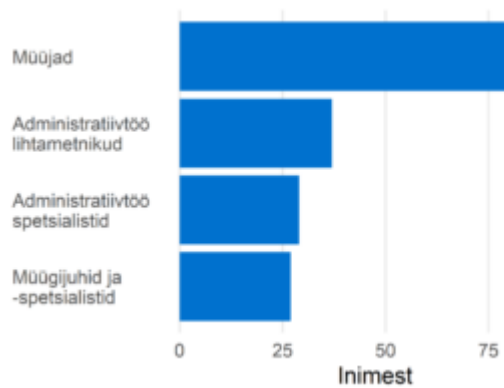

Turismitöötajad ja teenindajad

Ametialagrupid

Proгноositud tööjõuvajadus, 2022-2031

Täiskoormusega töötajate palgajaotus 2021

Töötajate viimane omandatud kutseharidus õppekavariühmade järgi

Soo- ja vanusjaotus

Töötajate viimane omandatud kõrgharidus õppekavariühmade järgi

Välisrööjõu aastane sisse- ja väljavool, 2020-2021

Sagedaseim järgmine ametiala töötajatel

Sagedaseim eelmine ametiala töötajatel