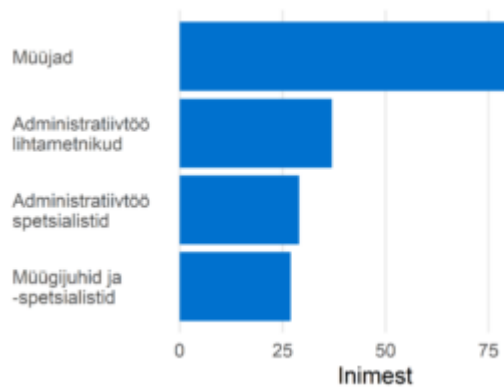

Turismitöötajad ja teenindajad

Ametialagrupid

Proгноositud tööjõuvajadus, 2022-2031

Täiskoormusega töötajate palgajaotus 2021

Töötajate viimane omandatud kutseharidus
õppekavariühmade järgi

Soo- ja vanusjaotus

Töötajate viimane omandatud kõrgharidus
õppekavariühmade järgi

Välistöötöjõu aastane sisse- ja väljavool, 2020-2021

Sagedaseim järgmine ametiala töötajatel

Sagedaseim eelmine ametiala töötajatel