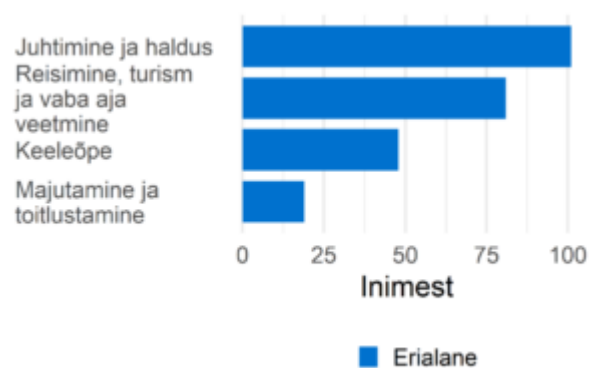

Turismitöötajad ja teenindajad

Ametialagrupid

Proгноositud tööjõuvajadus, 2022-2031

Täiskoormusega töötajate palgajaotus 2021

Töötajate viimane omandatud kutseharidus õppekavariühmade järgi

Soo- ja vanusjaotus

Töötajate viimane omandatud kõrgharidus õppekavariühmade järgi

Välisrööjõu aastane sisse- ja väljavool, 2020-2021

Sagedaseim järgmine ametiala töötajatel

Sagedaseim eelmine ametiala töötajatel