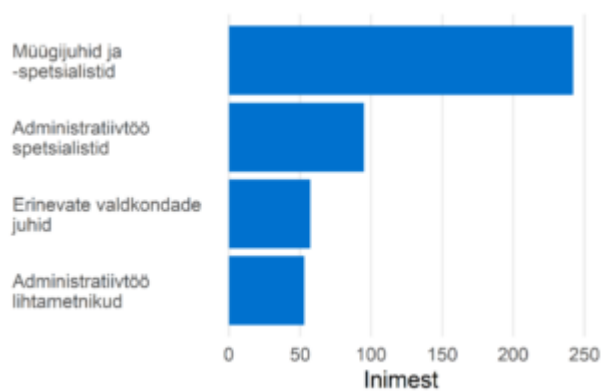

Turundus- ja kommunikatsioonispetsialistid

Ametialagrupid

Prognoositud tööjõuvajadus, 2022-2031

Täiskoormusega töötajate palgajaotus 2021

Töötajate viimane omandatud kutseharidus õppekavariühmade järgi

Soo- ja vanusjaotus

Töötajate viimane omandatud kõrgharidus õppekavariühmade järgi

Välistöötõu aastane sisse- ja väljavool, 2020-2021

Sagedaseim järgmine ametiala töötajatel

Sagedaseim eelmine ametiala töötajatel