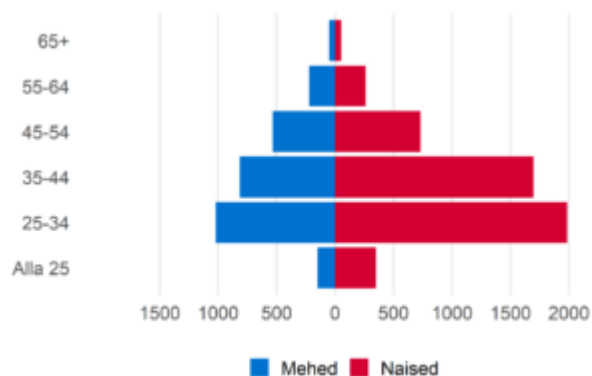

Turundus- ja kommunikatsioonispetsialistid

Ametialagrupid

Prognoositud tööjõuvajadus, 2022-2031

Täiskoormusega töötajate palgajaotus 2021

Töötajate viimane omandatud kutseharidus õppekavariühmade järgi

Soo- ja vanusjaotus

Töötajate viimane omandatud kõrgharidus õppekavariühmade järgi

Välistöötõu aastane sisse- ja väljavool, 2020-2021

Sagedaseim järgmine ametiala töötajatel

Sagedaseim eelmine ametiala töötajatel