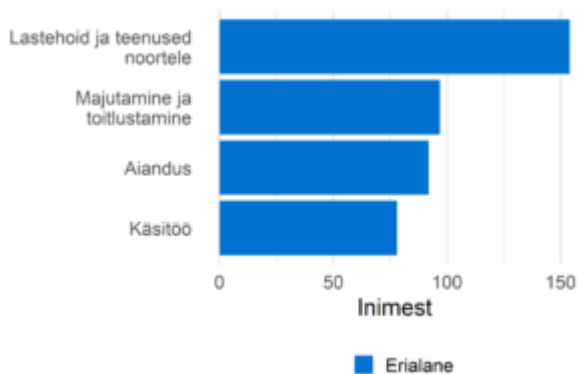

Õpetajad ja õppejõud

Ametialagrupid

Õpetajate ja õppejõudude ametialagrupp sisaldab järgmisi näidisameteid: lasteaiaõpetaja, aineõpetaja, klassiõpetaja, kutseõpetaja, õppejõud, lektor

Prognoositud tööjõuvajadus, 2022-2031

Soo- ja vanusjaotus

Täiskoormusega töötajate palgajaotus 2021

Töötajate viimane omandatud kõrgharidus
õppekavariühmade järgi

Töötajate viimane omandatud kutseharidus
õppekavariühmade järgi

Välistööjõu aastane sisse- ja väljavool, 2020-2021

Sagedaseim järgmine ametiala töötajatel

Sagedaseim eelmine ametiala töötajatel