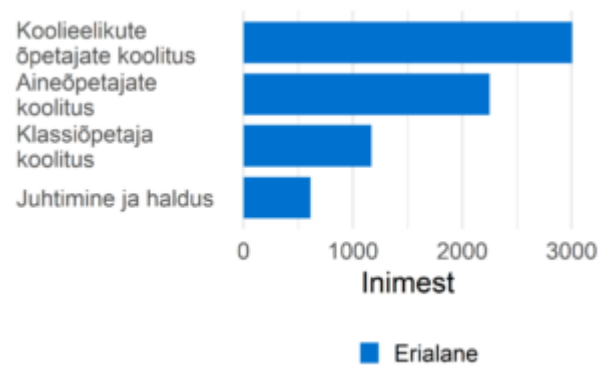

Õpetajad ja õppejõud

Ametialagrupid

Õpetajate ja õppejõudude ametialagrupp sisaldab järgmisi näidisameteid: lasteaiaõpetaja, aineõpetaja, klassiõpetaja, kutseõpetaja, õppejõud, lektor

Prognoositud tööjõuvajadus, 2022-2031

Soo- ja vanusjaotus

Täiskoormusega töötajate palgajaotus 2021

Töötajate viimane omandatud kõrgharidus
õppekavariühmade järgi

Töötajate viimane omandatud kutseharidus
õppekavariühmade järgi

Välistööjõu aastane sisse- ja väljavool, 2020-2021