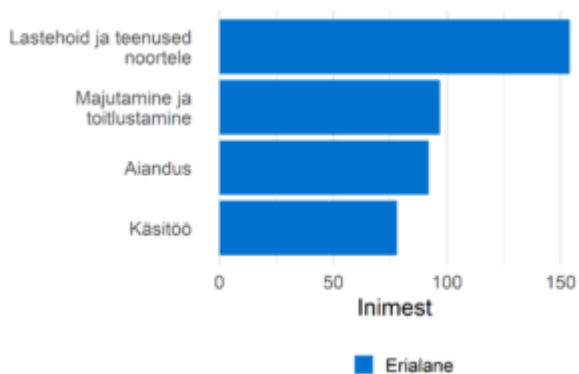

Õpetajad ja õppejõud

Ametialagrupid

Õpetajate ja õppejõudude ametialagrupp sisaldab järgmisi näidisameteid: lasteaiaõpetaja, aineõpetaja, klassiõpetaja, kutseõpetaja, õppejõud, lektor

Prognoositud tööjõuvajadus, 2022-2031

Soo- ja vanusjaotus

Täiskoormusega töötajate palgajaotus 2021

Töötajate viimane omandatud kõrgharidus
õppekavariühmade järgi

Töötajate viimane omandatud kutseharidus
õppekavariühmade järgi

Välisrühma aastane sisse- ja väljavool, 2020-2021

Sagedaseim järgmine ametiala töötajatel

Sagedaseim eelmine ametiala töötajatel