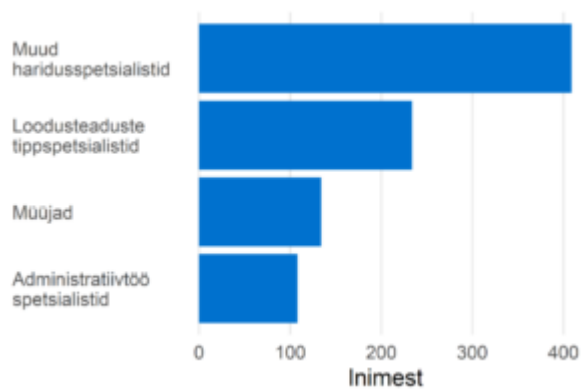

Õpetajad ja õppejõud

Ametialagrupid

Õpetajate ja õppejõudude ametialagrupp sisaldab järgmisi näidisameteid: lasteaiaõpetaja, aineõpetaja, klassiõpetaja, kutseõpetaja, õppejõud, lektor

Prognoositud tööjõuvajadus, 2022-2031

Soo- ja vanusjaotus

Täiskoormusega töötajate palgajaotus 2021

Töötajate viimane omandatud kõrgharidus
õppekavariühmade järgi

Töötajate viimane omandatud kutseharidus
õppekavariühmade järgi

Välisrühma aastane sisse- ja väljavool, 2020-2021

Sagedaseim järgmine ametiala töötajatel

Sagedaseim eelmine ametiala töötajatel