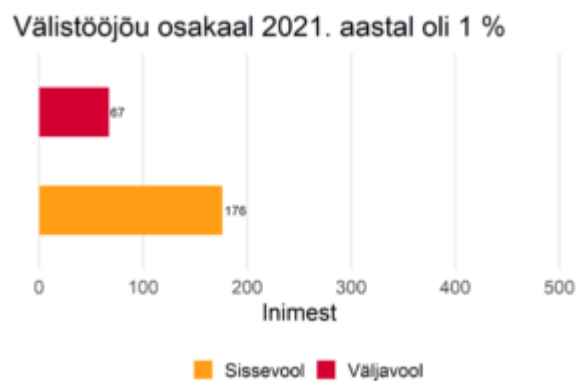

Õpetajad ja õppejõud

Ametialagrupid

Õpetajate ja õppejõudude ametialagrupp sisaldab järgmisi näidisameteid: lasteaiaõpetaja, aineõpetaja, klassiõpetaja, kutseõpetaja, õppejõud, lektor

Prognoositud tööjõuvajadus, 2022-2031

Soo- ja vanusjaotus

Täiskoormusega töötajate palgajaotus 2021

Töötajate viimane omandatud kõrgharidus
õppekavariühmade järgi

Töötajate viimane omandatud kutseharidus
õppekavariühmade järgi

Välisrühma aastane sisse- ja väljavool, 2020-2021

Sagedaseim järgmine ametiala töötajatel

Sagedaseim eelmine ametiala töötajatel