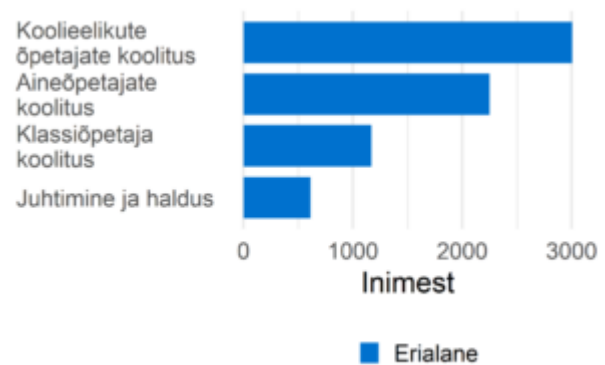

Õpetajad ja õppejõud

Ametialagrupid

Õpetajate ja õppejõudude ametialagrupp sisaldab järgmisi näidisameteid: lasteaiaõpetaja, aineõpetaja, klassiõpetaja, kutseõpetaja, õppejõud, lektor

Prognoositud tööjõuvajadus, 2022-2031

Soo- ja vanusjaotus

Täiskoormusega töötajate palgajaotus 2021

Töötajate viimane omandatud kõrgharidus
õppekavariühmade järgi

Töötajate viimane omandatud kutseharidus
õppekavariühmade järgi

Välisrühma aastane sisse- ja väljavool, 2020-2021