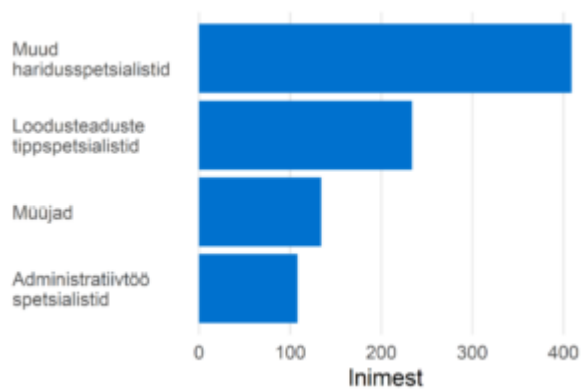

Õpetajad ja õppejõud

Ametialagrupid

Õpetajate ja õppejõudude ametialagrupp sisaldab järgmisi näidisameteid: lasteaiaõpetaja, aineõpetaja, klassiõpetaja, kutseõpetaja, õppejõud, lektor

Prognoositud tööjõuvajadus, 2022-2031

Soo- ja vanusjaotus

Täiskoormusega töötajate palgajaotus 2021

Töötajate viimane omandatud kõrgharidus
õppekavariühmade järgi

Töötajate viimane omandatud kutseharidus
õppekavariühmade järgi

Välistööjõu aastane sisse- ja väljavool, 2020-2021

Sagedaseim järgmine ametiala töötajatel

Sagedaseim eelmine ametiala töötajatel