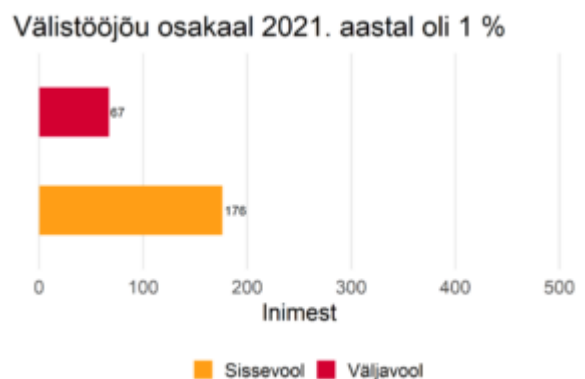

Õpetajad ja õppejõud

Ametialagrupid

Õpetajate ja õppejõudude ametialagrupp sisaldab järgmisi näidisameteid: lasteaiaõpetaja, aineõpetaja, klassiõpetaja, kutseõpetaja, õppejõud, lektor

Prognoositud tööjõuvajadus, 2022-2031

Soo- ja vanusjaotus

Täiskoormusega töötajate palgajaotus 2021

Töötajate viimane omandatud kõrgharidus
õppekavariühmade järgi

Töötajate viimane omandatud kutseharidus
õppekavariühmade järgi

Välistööjõu aastane sisse- ja väljavool, 2020-2021

Sagedaseim järgmine ametiala töötajatel

Sagedaseim eelmine ametiala töötajatel