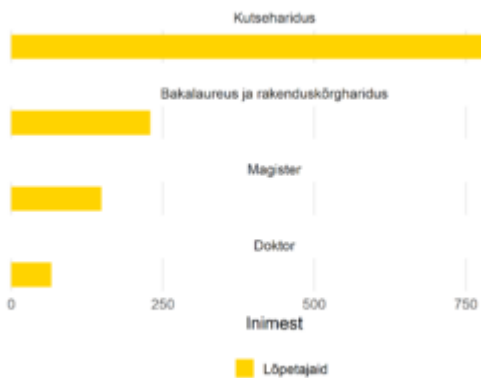

Metsandus

Õppesuunad

Proгноositud lõpetajate arv, 2022-2031

Proгноositud lõpetajate arv kõrghariduses, 2022-2031

Proгноositud lõpetajate arv kutsehariduses, 2022-2031

Täiskoormusega töötajate palgajaotus 2021, kõrgharidus

Täiskoormusega töötajate palgajaotus 2021, kutseharidus

Sagedasemad ametialad selle õppesuuna lõpetanutel, kõrgharidus

Sagedasemad ametialad selle õppesuuna lõpetanutel,
kutseharidus