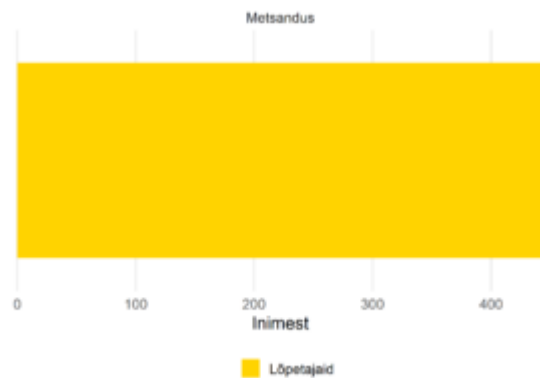

Metsandus

Õppesuunad

Proгноositud lõpetajate arv, 2022-2031

Proгноositud lõpetajate arv kõrghariduses, 2022-2031

Proгноositud lõpetajate arv kutsehariduses, 2022-2031

Täiskoormusega töötajate palgajaotus 2021, kõrgharidus

Täiskoormusega töötajate palgajaotus 2021, kutseharidus

Sagedasemad ametialad selle õppesuuna lõpetanutel, kõrgharidus

Sagedasemad ametialad selle õppesuuna lõpetanutel,
kutseharidus