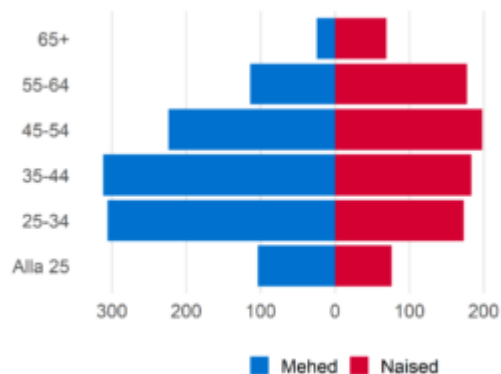

Loometegevus II

Valdkonnad

Soo- ja vanusjaotus, spetsialistid

Soo- ja vanusjaotus, oskustöötajad

Täiskoormusega töötajate palgajaotus 2021, spetsialistid

Täiskoormusega töötajate palgajaotus 2021, oskustöötajad