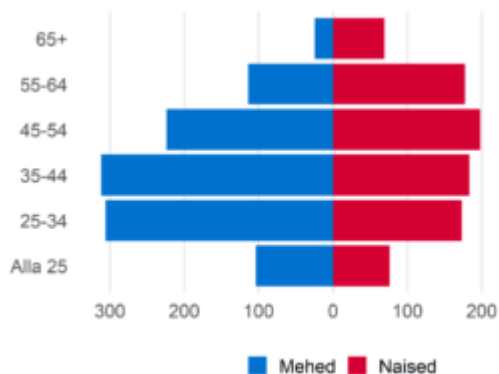

Loometegevus II

Valdkonnad

Soo- ja vanusjaotus, spetsialistid

Soo- ja vanusjaotus, oskustöötajad

Täiskoormusega töötajate palgajaotus 2021, spetsialistid

Täiskoormusega töötajate palgajaotus 2021, oskustöötajad