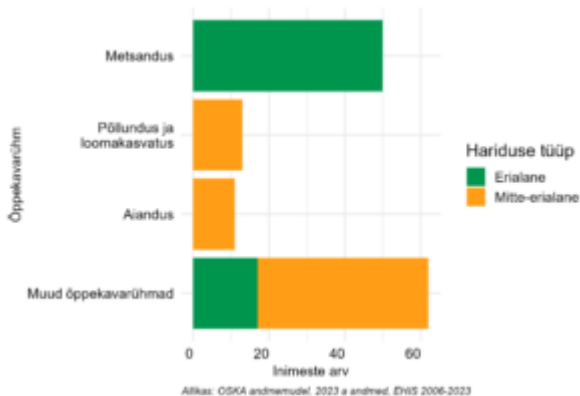

Keskonna ja metsanduse spetsialistid ja juhid

Ametialagrupid

Hõivatute arv ja prognoositav hõive 10 a pärast

Täiskoormusega töötajate palgajaotus

Töötajate viimane omandatud kõrgharidus õppekavariühmade järgi

Soo- ja vanusjaotus

Töötajate viimane omandatud kutseharidus õppekavariühmade järgi

Töäjõu jagunemine (kohalik vs välistöötajad)

Töäjõu volavus