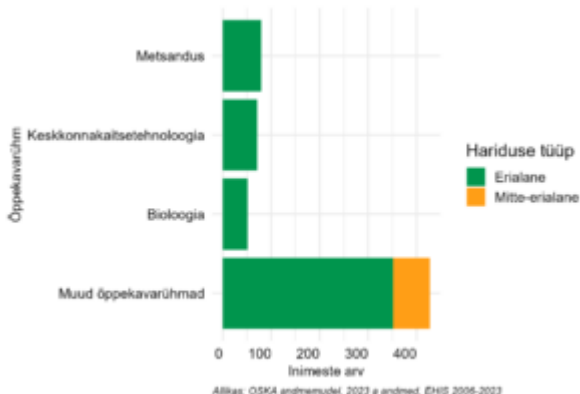

Keskonna ja metsanduse spetsialistid ja juhid

Ametialagrupid

Hõivatute arv ja prognoositav hõive 10 a pärast

Täiskoormusega töötajate palgajaotus

Töötajate viimane omandatud kõrgharidus õppekavariühmade järgi

Soo- ja vanusjaotus

Töötajate viimane omandatud kutseharidus õppekavariühmade järgi

Töäjõu jagunemine (kohalik vs välistöötajad)

Töäjõu volavus