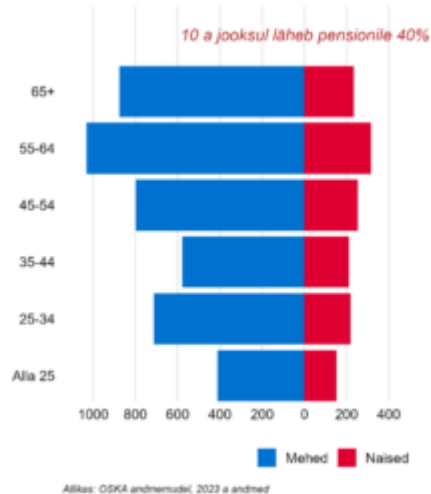

Siseturvalisuse ja turva töötajad ning juhid

Ametialagrupid

Hõivatute arv ja prognoositav hõive 10 a pärast

Soo- ja vanusjaotus

Täiskoormusega töötajate palgajaotus

Töötajate viimane omandatud kutseharidus õppekavariühmade järgi