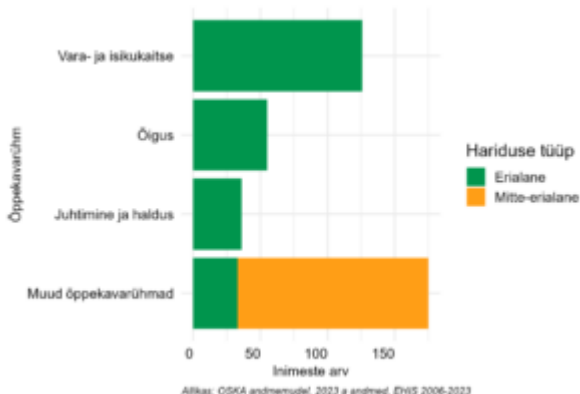

Töötajate viimane omandatud kõrgharidus õppekavariühmade järgi