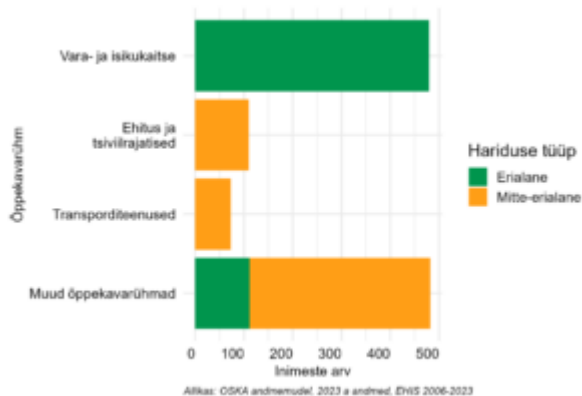

Siseturvalisuse ja turva töötajad ning juhid

Ametialagrupid

Hõivatute arv ja prognoositav hõive 10 a pärast

Soo- ja vanusjaotus

Täiskoormusega töötajate palgajaotus

Töötajate viimane omandatud kutseharidus õppekavariühmade järgi