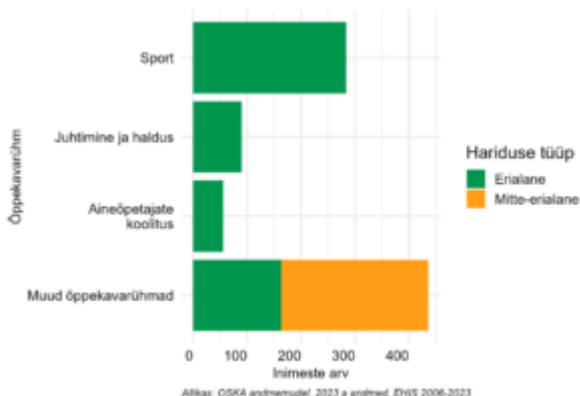

Treenerid ja muud spordivaldkonna spetsialistid ja juhid

Ametialagrupid

Hõivatute arv ja prognoositav hõive 10 a pärast

Soo- ja vanusjaotus

Täiskoormusega töötajate palgajaotus

Töötajate viimane omandatud kutseharidus õppekavarühmade järgi

Töötajate viimane omandatud kõrgharidus õppekavarühmade järgi

Töäjõu jagunemine (kohalik vs välistööjõud)

Töäjõu volavus