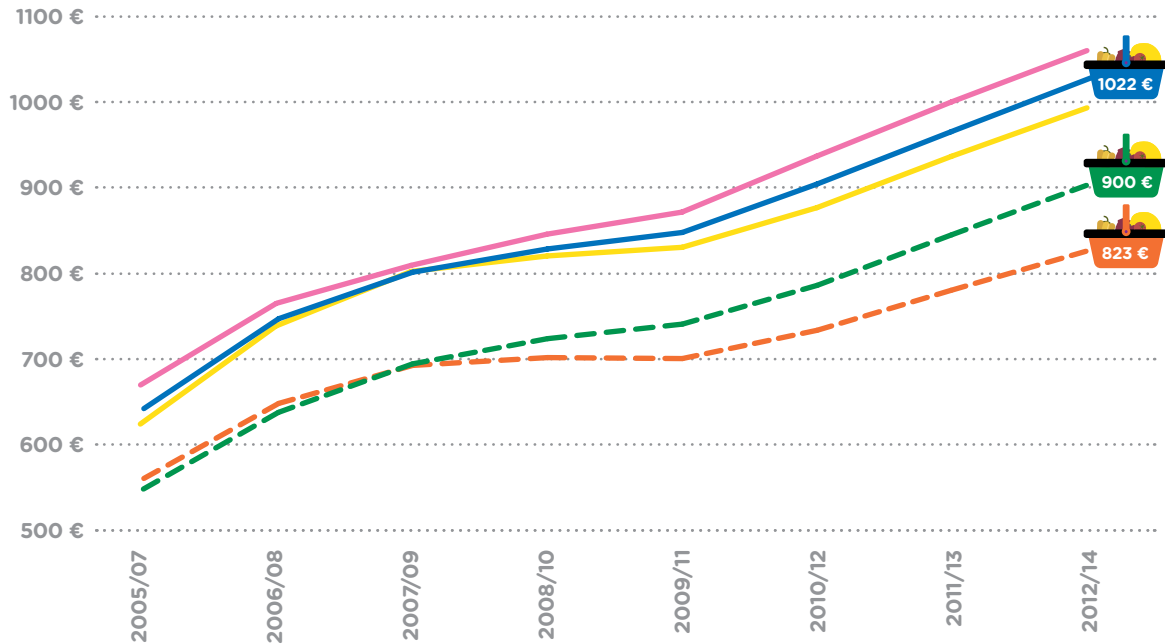

## Keskmine brutokuupalk (palgakulu töötaja kohta) metalli- ja masinatööstuses tegevusala järgi

Palgatase MMT kõigil tegevusaladel on kõrgem kui töötlevas tööstuses keskmiselt.

● Masinatööstus ● MMT valdkond ● Metallitööstus ● Töötlev tööstus ● Kogu ettevõtlus