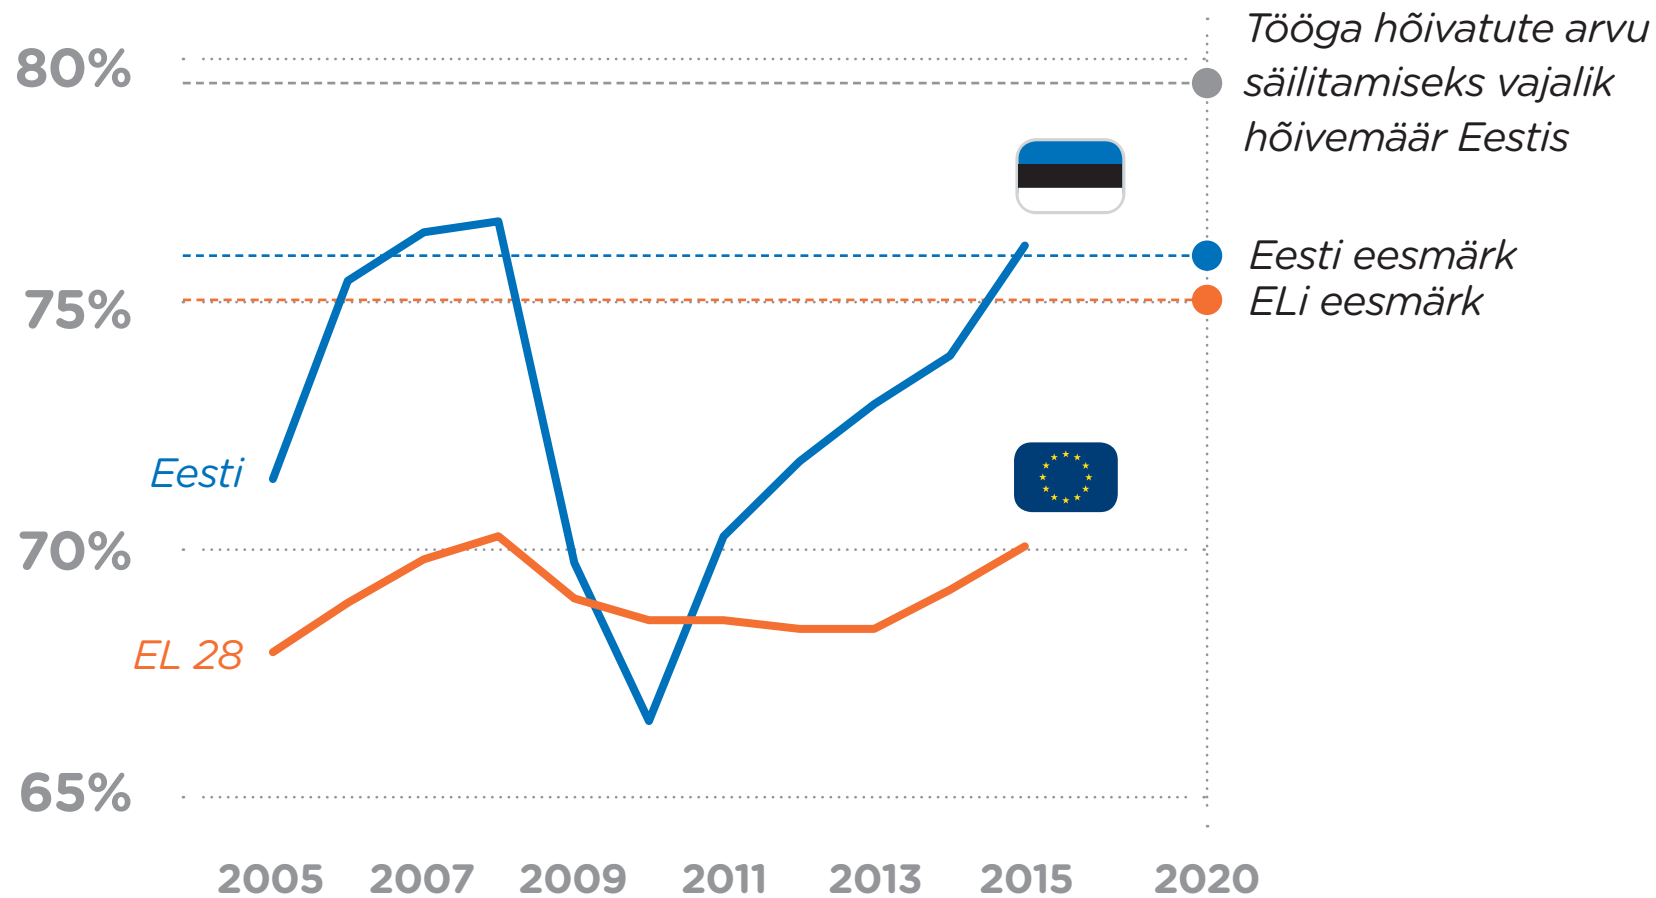

## 20-64aastaste tööhõive määr Eestis ja Euroopa Liidus (2005-2015) ning tööhõivele 2020. aastaks seatud eesmärgid.

Allikas: statistikaamet, Eesti tööiõu-uuring, Labour Force Survey, „Europe 2020“