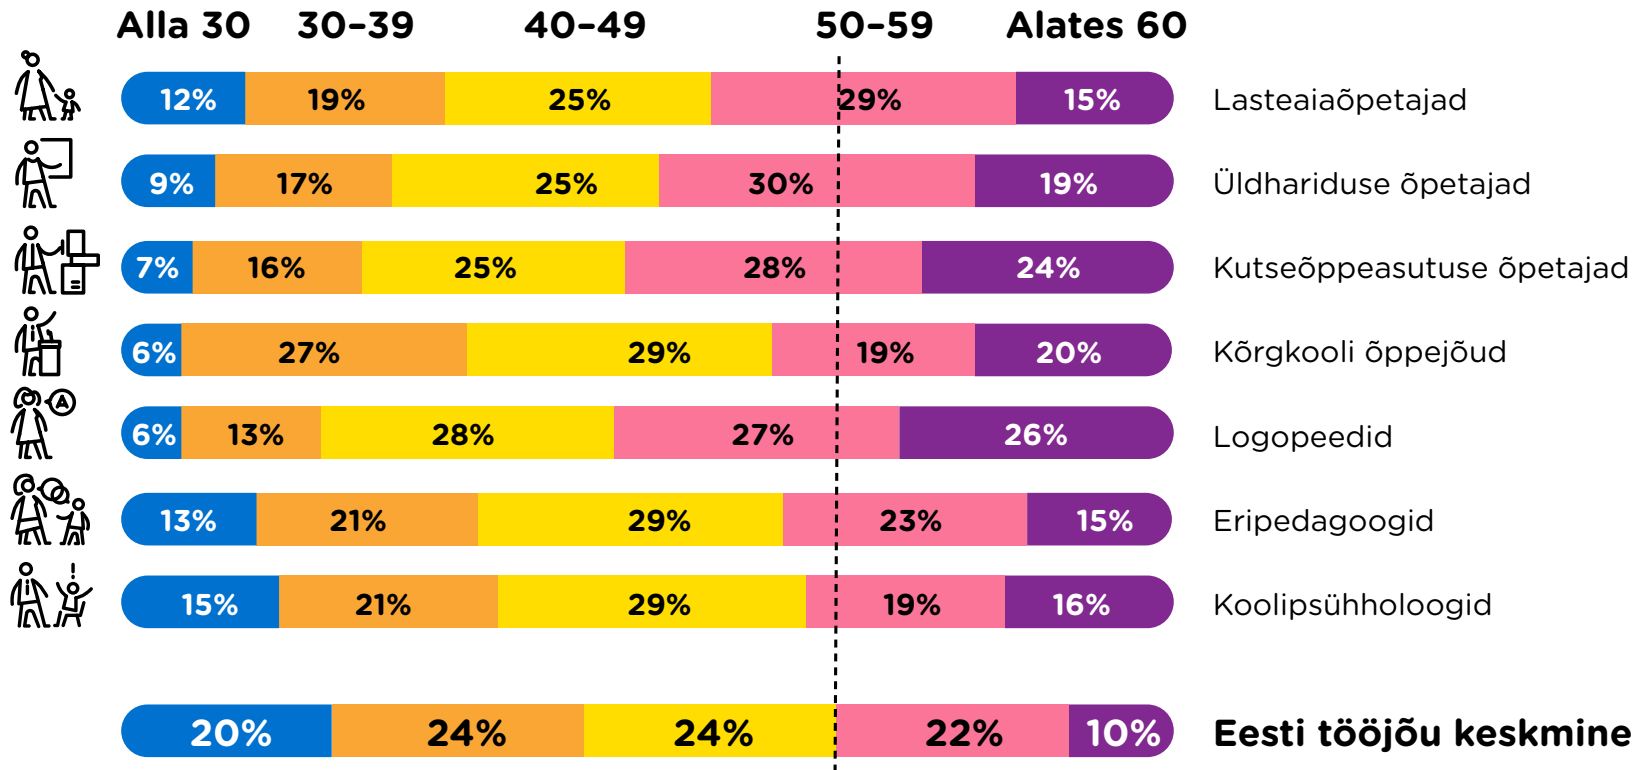

# Hariduses ja teaduses hõivatute vanus

Allikad: EHIS, MKM

Märkus: Teadustöötajad kattuvad osaliselt kõrgkooli õppejõududega, teadustöötajate vanusjaotus Statistikaameti andmeil on järgmine: alla 25: 2%, 25-34: 26%, 35-44: 30%, 45-54: 19%, 55-64: 15%, 60 ja vanemad: 8%