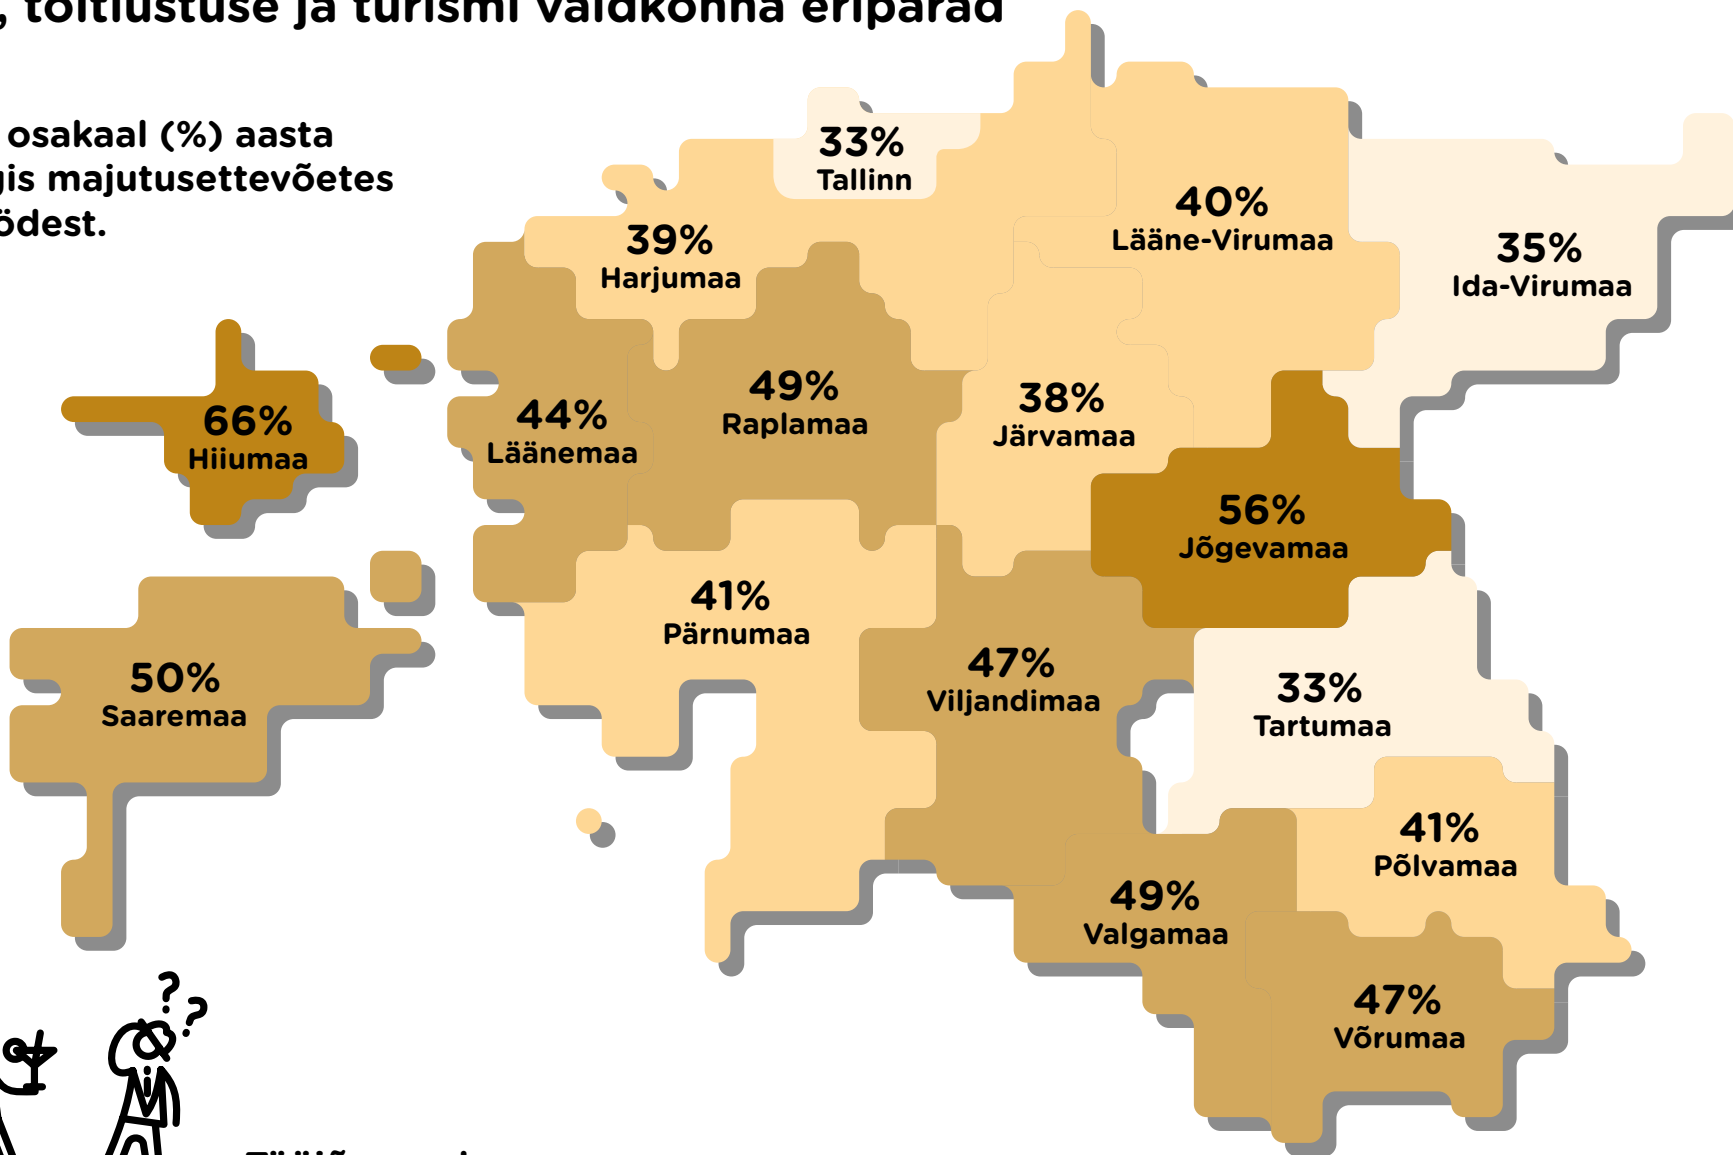

Majutuse, toitlustuse ja turismi valdkonna eripärad

Suvehooaja osakaal (%) aasta jooksul kõigis majutusettevõtetes veedetud öödest.

Tööjõupuudus

Eesti keskmine palk

Valdkonna keskmine palk

Tööjõu voolavus

Ebaregulaarne tööaeg, osajaga töötamine