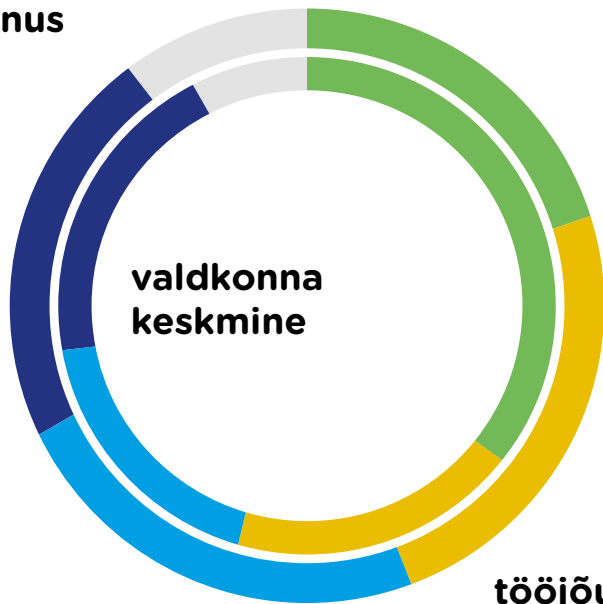

# Majutuse, toitlustuse ja turismi valdkonna keskmine töötaja

Valdkonnas

19% mehi 81% naisi

Haridus

Vanus

levinumad ametid

töötajate keskmine