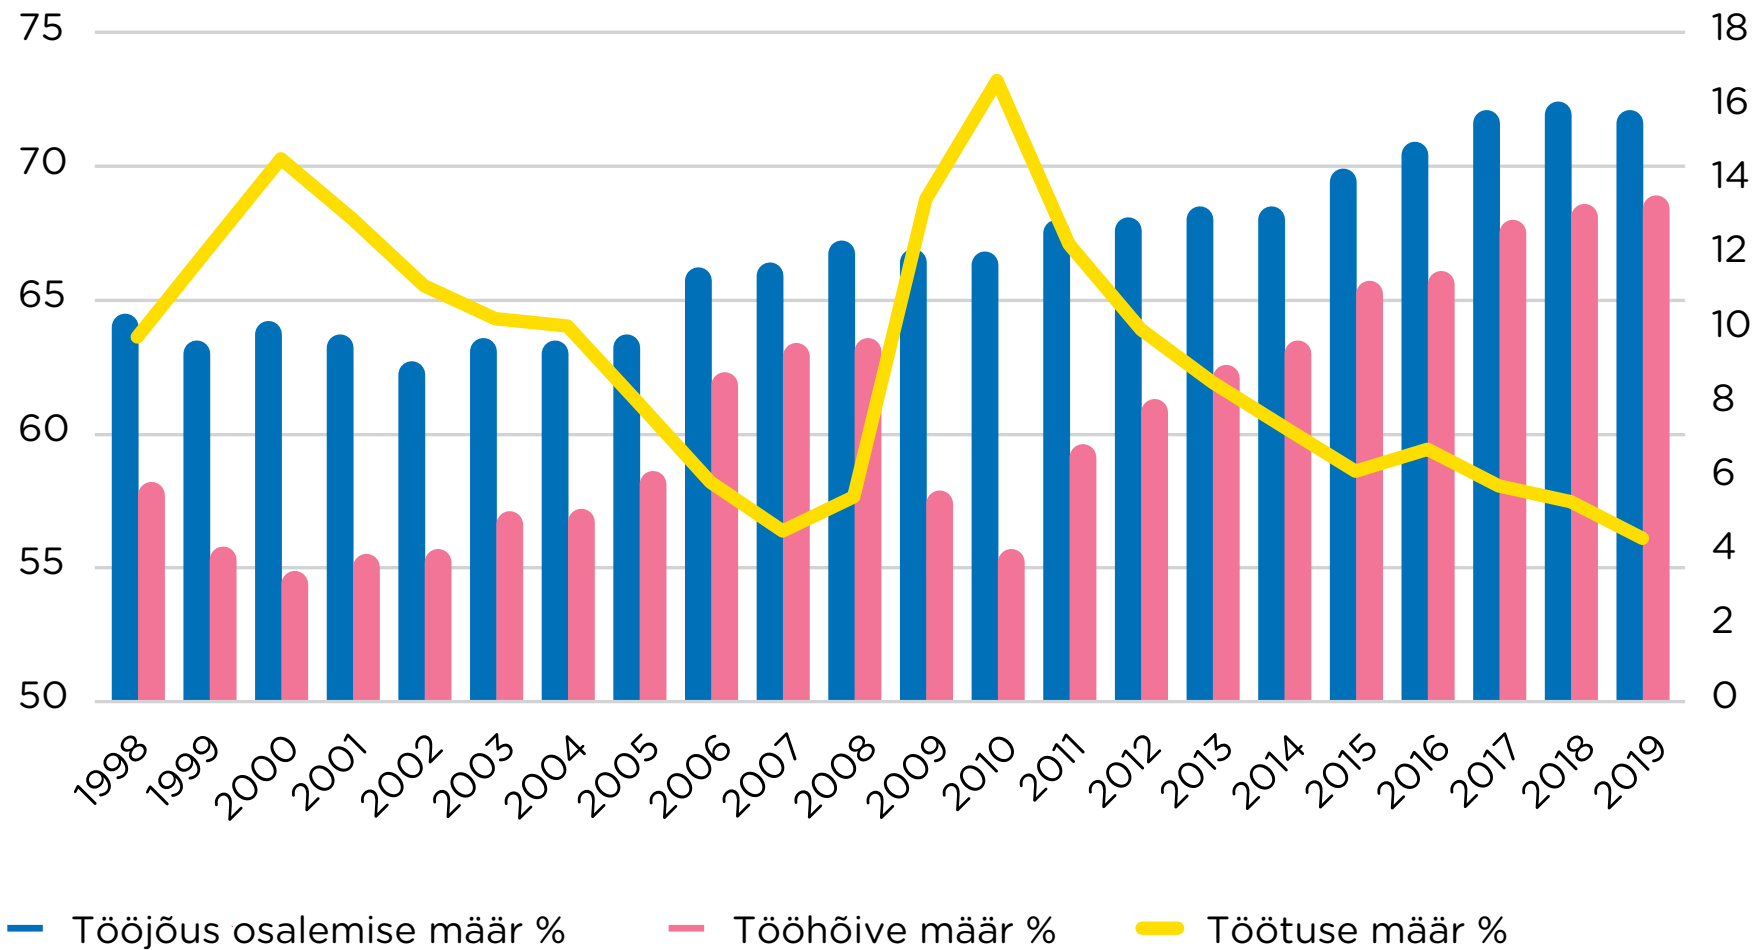

Peamised tööturunäitajad 1998-2019

2019. aastal olid
tööturunäitajad ühed
taasiseseisvusaja
parimad.

Allikas: Statistikaameti Eesti tööjõu-uuring