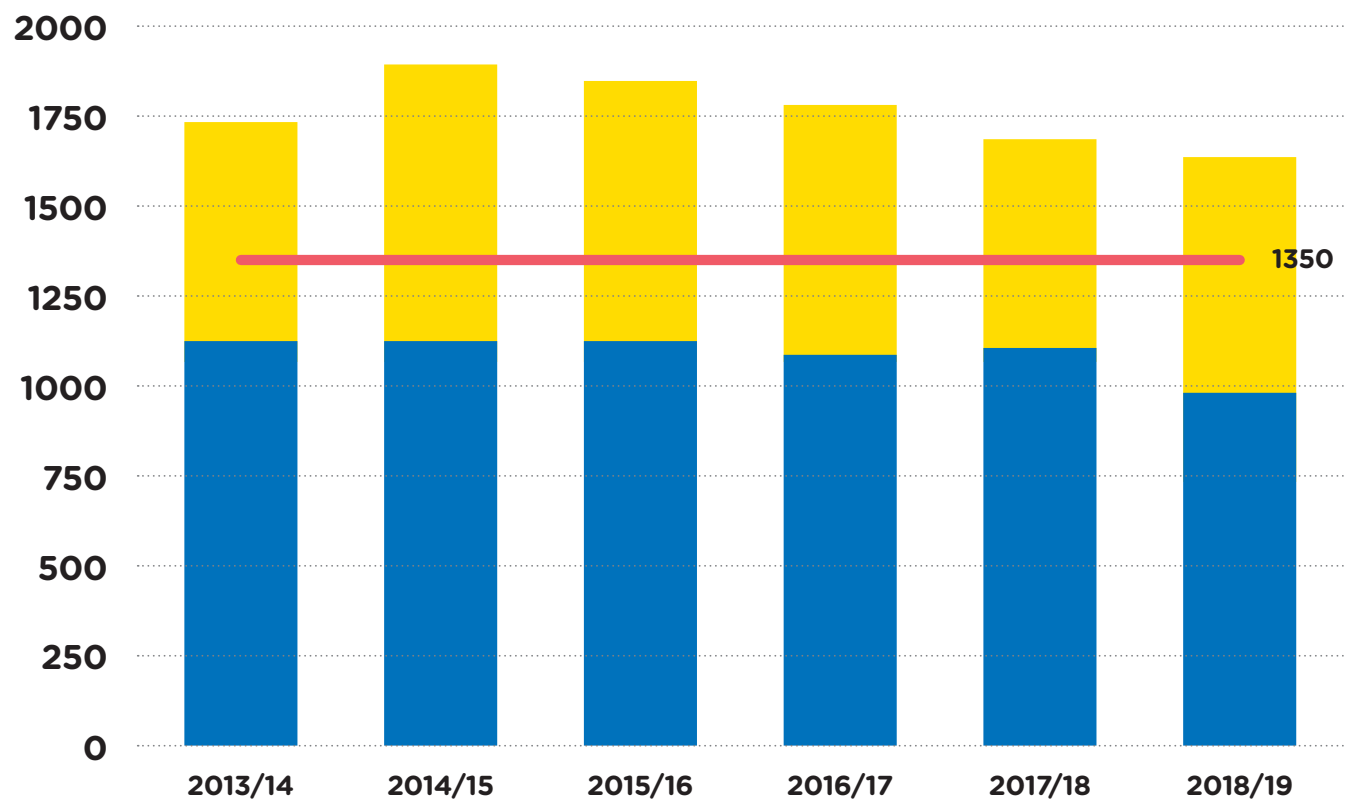

Töötleva tööstuse ametialagruppide proportsionaalne osa lõpetajatest ja tööjõuvajadusest kutsehariduse tehnikaala ning tootmise ja töötlemise õppesuunal

Noori lõpetajaid on töötleva tööstuse töökohtade täitmiseks liiga vähe.