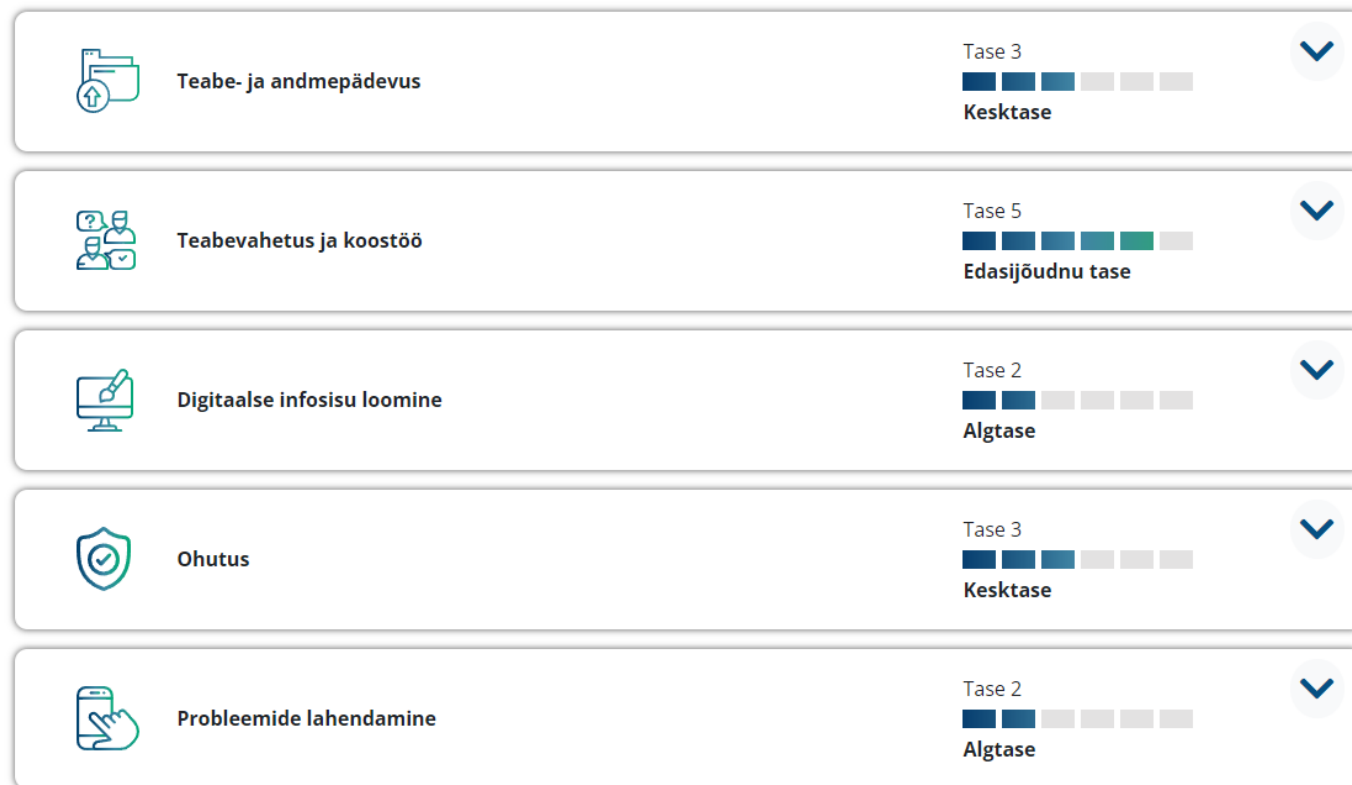

Digioskuste test

- DigComp 2 (Digital Competence Framework for Citizens) põhjal loodud enesehindamise test
- Kasutatav ka sisse logimata

Teabevahetus ja koostöö

Edasijõudnu tase

Tase 5

Edasijõudnu tasemel oskate leida lahendusi oma vajadustele ja toetada teisi. See hõlmab digitehnoloogia vahendusel suhtlemist, failide jagamist ja koostööd. See hõlmab ka digiteenuste kasutamist (nt e-pangandus, e-kaubandus), veebis sobiliku käitumise järgimist ja oma digitaalse identiteedi haldamist.

Selle valdkonna näited on järgmised:

- teate, milliseid sidevahendeid ja -teenuseid (nt telefon, e-post, videokonverents, tekstisõnum) sobib erinevates olukordades kasutada
- oskate digiplatvormi kaudu töökohale kandideerida (nt vormi täitmine, enda CV ja foto üleslaadimine)
- muudate ühiseid veebidokumente
- oskate veebis käituda vastavalt olukorrale (nt ametlik või mitteametlik)